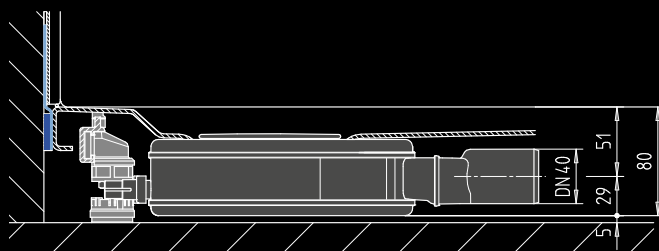

AFVOERGARNITUREN	MODELNR.	OPBOUWHOOGTE	MONTAGESYSTEMEN	
KA 90 HORIZONTAAL	4103	100 MM	ESR GELIJKVLOERS	ZIE PRIJSLIJST
KA 90 VLAK	4104	80 MM	FR 5300 FLEX/FLEX PLUS	ZIE PRIJSLIJST
KA 90 LOODRECHT	4105	49 MM	DRAGER EXTRAVLAK	ZIE PRIJSLIJST
			SYSTEEMINSTALLATIEBOX (S-IX)	ZIE PRIJSLIJST

* Vanaf een maat groter dan 900 x 900 mm is een middensteun vereist. Aanbeveling: KALDEWEI middensteun-systeem MAS.

Gelijkvloerse inbouw met minimale opbouwhoogte:

SUPERPLAN ZERO kan op twee manieren heel eenvoudig gelijkvloers worden ingebouwd:

op een onafgewerkte vloer met montagesysteem ESR GELIJKVLOERS/FR 5300 FLEX/FR 5300 FLEX PLUS of op estrik met drager extravlak.

— AFDICHTBAND — GELUIDSISOLATIESTRIP

De afbeelding toont: SUPERPLAN ZERO in doorsnee met potenframe FR 5300 FLEX en afvoer KA 90 horizontaal.

De afbeelding toont: SUPERPLAN ZERO in doorsnee met potenframe FR 5300 FLEX en afvoer KA 90 vlak.