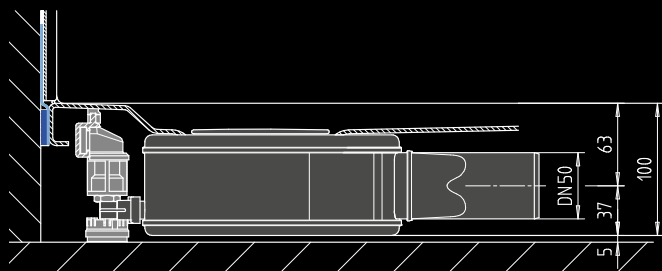

ALPINEWIT (FPG I)

SANITAIRKLEUREN (FPG II+III)

COORDINATED COLOURS COLLECTION (FPG IV)

Ook verkrijgbaar met PARELEFFECT of antislip oppervlak SECURE PLUS.

Uiteraard 100 procent compatibel met de bekende slimme toebehoren:

AFDICHTSETS	ARTIKELNR.		ARTIKELNR.
AFDICHTSET GELIJKVLOERS	689720490000	GELUIDDEMPENDE SET VOOR DOUCHEBAK	687675600000
AFDICHTSET FLEX	689720520000	MIDDENSTEUN-SYSTEEM MAS 5305*	688076530000

AFVOERGARNITUREN	MODELNR.	OPBOUWHOOGTE	MONTAGESYSTEMEN	
KA 90 HORIZONTAAL	4103	100 MM	ESR GELIJKVLOERS	ZIE PRIJSLIJST
KA 90 VLAK	4104	80 MM	FR 5300 FLEX/FLEX PLUS	ZIE PRIJSLIJST
KA 90 LOODRECHT	4105	49 MM	DRAGER EXTRAVLAK	ZIE PRIJSLIJST
			SYSTEEMINSTALLATIEBOX (S-IX)	ZIE PRIJSLIJST

* Vanaf een maat groter dan 900 x 900 mm is een middensteun vereist. Aanbeveling: KALDEWEI middensteun-systeem MAS.

Gelijkvloerse inbouw met minimale opbouwhoogte:

SUPERPLAN ZERO kan op twee manieren heel eenvoudig gelijkvloers worden ingebouwd:

op een onafgewerkte vloer met montagesysteem ESR GELIJKVLOERS/FR 5300 FLEX/FR 5300 FLEX PLUS of op estrik met drager extravlak.

— AFDICHTBAND — GELUIDSISOLATIESTRIP

De afbeelding toont: SUPERPLAN ZERO in doorsnee met potenframe FR 5300 FLEX en afvoer KA 90 horizontaal.