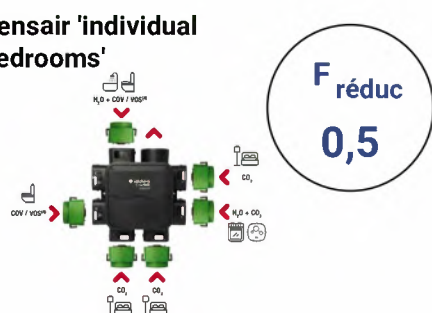

Sensair 'individual bedrooms'