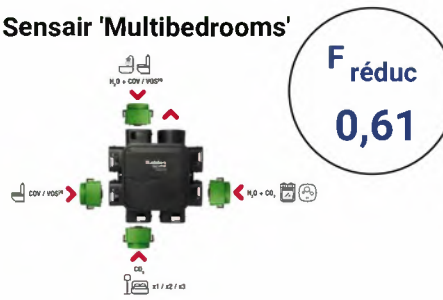

Sensair 'Multibedrooms'