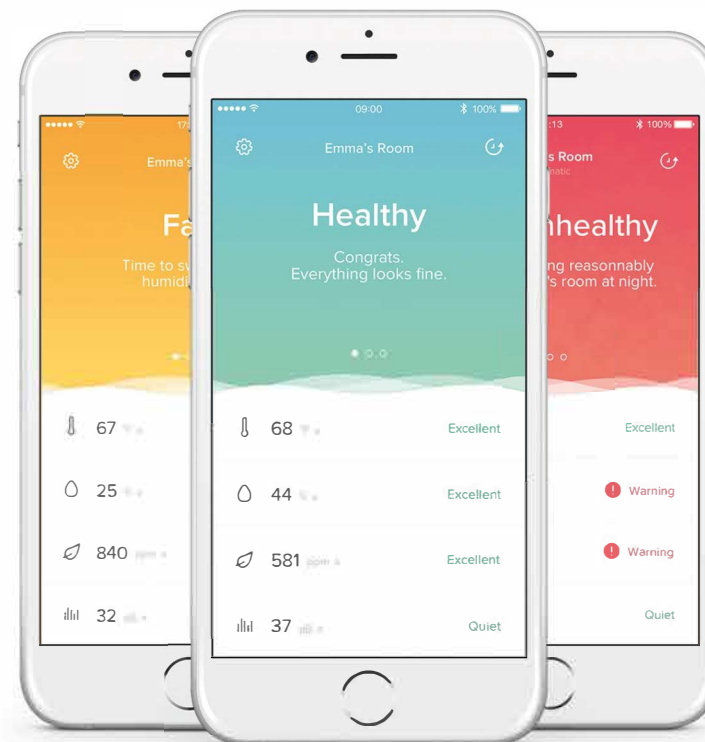

950 ppm

1200 ppm

De Smartsensor: Een strakke vormgeving en direct inzicht

Sturen op gedrag

Als u de sensor aan de bovenzijde aanraakt, gloeit de ingebouwde lichtindicator op met de kleur van de Health index

De sensor de belangrijke onderdelen van de de ruimte en waarschuwt u als er iets verbeterd moet worden. Luchtkwaliteit, luchtvochtigheid, temperatuur, geluid ... u weet precies hoe gezond uw ruimten zijn. Dankzij de eenvoudige app weet u in een oogopslag of het gezond is of niet.

U krijgt meldingen als iets moet worden verbeterd en advies over wat u kunt doen voor een gezonder binnenklimaat!

Kleur van de Health index: (ingebouwde indicator)
Groen / blauw betekent dat het comfort Goed is;
Geel betekent dat het comfort Redelijk;
Oranje betekent dat het comfort Slecht is;
Rood betekent dat het comfort het Ongezond is.