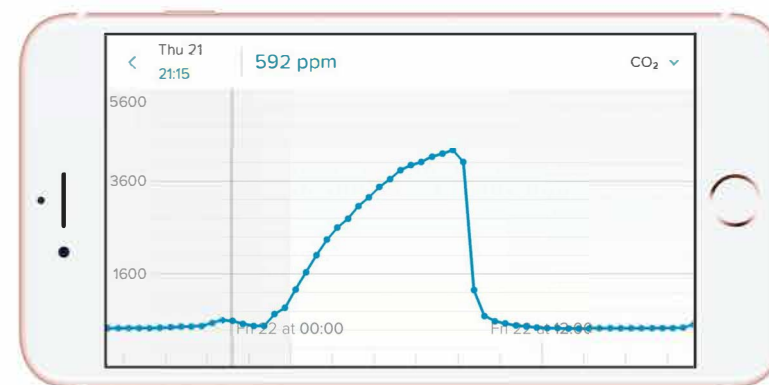

Documenten Alarm Instellen Rapportage Onderhoud Instellingen Support Energie

Actueel overzicht Weekoverzicht Maandoverzicht Ingestelde periode

Actueel overzicht: (02-09-2020 15:28)

Details	Ruimte	CO2 (ppm)	min. CO2 > 1000ppm	Temperatuur (C)	Luchtvl. (%)	Batterij (%)	Geluid (db)
<input checked="" type="checkbox"/>	Directie	600	0	23.0	62.0		37
<input type="checkbox"/>	Kantine	530	20	23.0	62.0		39
<input type="checkbox"/>	Lokaal Juf Els	0	0	23.0	56.0		43
<input type="checkbox"/>	Lokaal Juf Hanneke	470	80	21.5	58.0		48
<input type="checkbox"/>	Outdoor	0	0	33.7	36.0	100	
<input type="checkbox"/>	Vergader ruimte	594	10	21.9	60.0		51

AirTeq Smart Monitoring functies

- ✓ Eenvoudig **alarmeringen** instellen
- ✓ Periodieke **rapportage** instellen
- ✓ Bepaal zelf de **grenswaarde** (bijvoorbeeld 1200 ppm)
- ✓ Eenvoudige je data delen met derden

950 ppm

1200 ppm

De Smartsensor: Een strakke vormgeving en direct inzicht

Sturen op gedrag

Als u de sensor aan de bovenzijde aanraakt, gloeit de ingebouwde lichtindicator op met de kleur van de Health index

De sensor de belangrijke onderdelen van de de ruimte en waarschuwt u als er iets verbeterd moet worden. Luchtkwaliteit, luchtvochtigheid, temperatuur, geluid ... u weet precies hoe gezond uw ruimten zijn. Dankzij de eenvoudige app weet u in een oogopslag of het gezond is of niet.