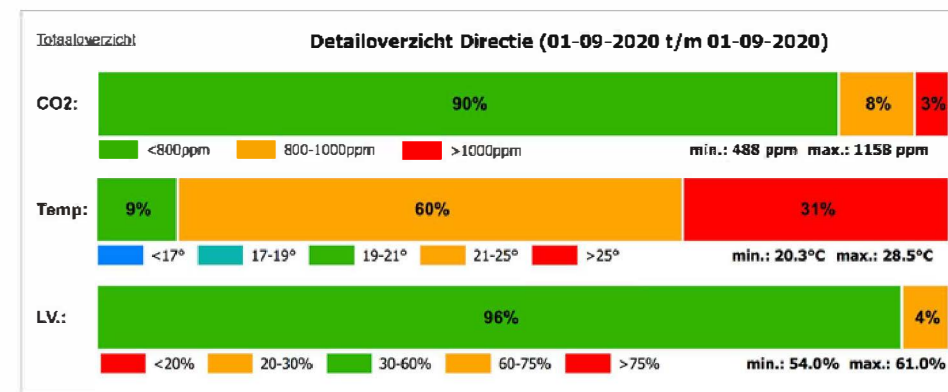

AirTeg Smart Monitoring

Online inzicht en analyse

- ✓ Gebruiksvriendelijk en overzichtelijk
- ✓ Inzicht of een gebouw aan de norm voldoet
- ✓ Periodieke rapportage per mail (dag/week/maand)
- ✓ Management rapportage
- ✓ Koppelen van de slimme energiemeter.
- ✓ Centrale inlog van al uw gebouwen
- ✓ Inzicht in verwarmings prestaties
- ✓ Alarm instellen op grenswaarde (bijvoorbeeld 1000 ppm)

Zie de demo: <https://www.aircheqonline.nl/demo/>

AirTeq Smart Monitoring online

Laagdrempelig en betrouwbaar monitoren, dat zijn de sleutelwoorden bij ons. In een oogopslag zien of de luchtkwaliteit goed is.

Documenten Alarm Instellen Rapportage Onderhoud Instellingen Support Energie

Actueel overzicht Weekoverzicht Maandoverzicht Ingestelde periode

Actueel overzicht: (02-09-2020 15:28)

Details	Ruimte	CO2 (ppm)	min. CO2 > 1000ppm	Temperatuur (C)	Luchtvl. (%)	Batterij (%)	Geluid (db)
<input checked="" type="checkbox"/>	Directie	600	0	23.0	62.0		37
<input type="checkbox"/>	Kantine	530	20	23.0	62.0		39
<input type="checkbox"/>	Lokaal Juf Els	0	0	23.0	56.0		43
<input type="checkbox"/>	Lokaal Juf Hanneke	470	80	21.5	58.0		48
<input type="checkbox"/>	Outdoor	0	0	33.7	36.0	100	
<input type="checkbox"/>	Vergader ruimte	594	10	21.9	60.0		51

950 ppm

1200 ppm

De Smartsensor: Een strakke vormgeving en direct inzicht

Sturen op gedrag

Als u de sensor aan de bovenzijde aanraakt, gloeit de ingebouwde lichtindicator op met de kleur van de Health index