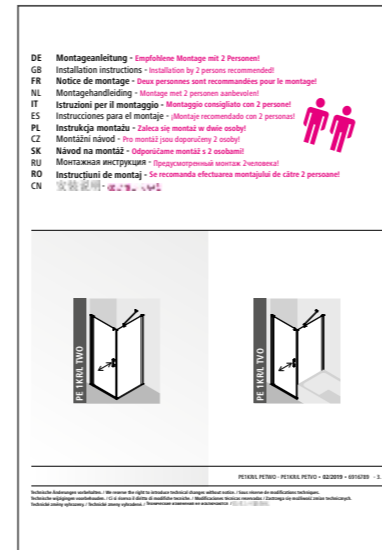

KermiCLEAN

Hygiène certifiée
Microbiologie approuvée

Super montage
Super montage

De Kermi techniek La technique Kermi

Kermi fabrikaten zijn producten, waar de installateur plezier aan beleeft.

Deze zijn goed verpakt, voorgemonteerd, eenvoudig en snel te installeren.

Ils sont emballés de manière fiable, complètement pré-montés et s'installent facilement et rapidement.

Toutes les informations nécessaires se trouvent dans l'instruction de montage, le code d'identification de montage sur la paroi de douche et les instructions de nettoyage et d'entretien.