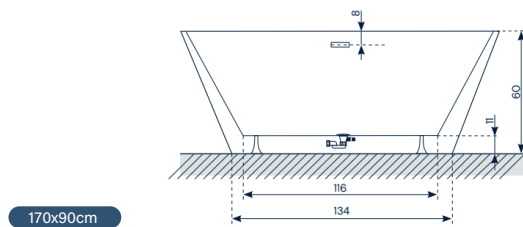

Taris b10

Taris

150x75cm

170x90cm

Acrylic

Materiaal Acryl
Capaciteit 230 l
Gewicht 42 kg

Standaardkleuren buitenafwerking

White

Glossy White

Materiaal Acryl
Capaciteit 240 l
Gewicht 44 kg

Standaardkleuren buitenafwerking

White

Peach

Mokka

Argilla

Moon