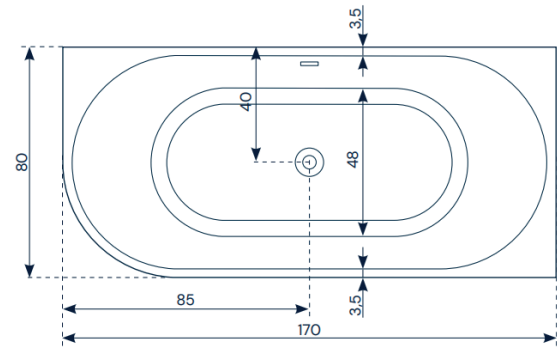

Glossy White

Materiaal Acryl
Capaciteit 240 l
Gewicht 44 kg

Standaardkleuren buitenafwerking

White

Peach

Mokka

Argilla

Moon