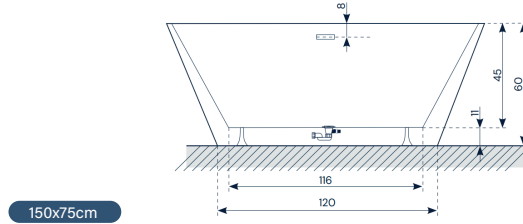

Taris b10

Taris

150x75cm

170x90cm

Acrylic

Materiaal Acryl
Capaciteit 230 l
Gewicht 42 kg

Standaardkleuren buitenafwerking

White