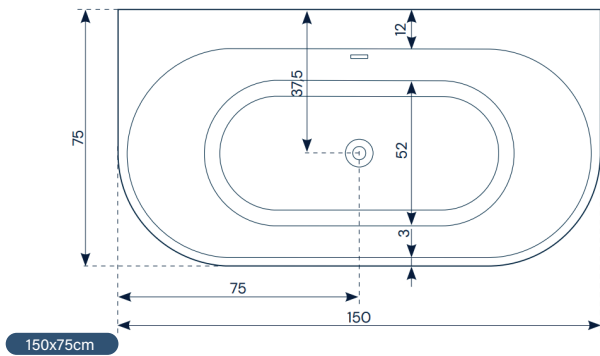

Taris b10

Taris

150x75cm

170x90cm

Acrylic

Materiaal Acryl
Capaciteit 230 l
Gewicht 42 kg

Standaardkleuren buitenafwerking

White

Glossy White

Materiaal Acryl
Capaciteit 240 l
Gewicht 44 kg

Standaardkleuren buitenafwerking

White

Peach

Mokka

Argilla

Moon