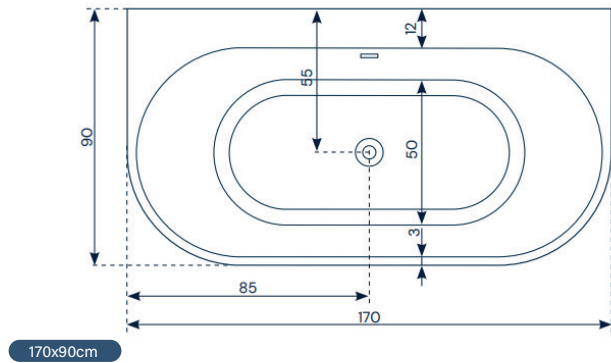

Taris b10

Taris

150x75cm

170x90cm

Acrylic

Materiaal Acryl
Capaciteit 230 l
Gewicht 42 kg

Standaardkleuren buitenafwerking

White

Glossy White

Materiaal Acryl
Capaciteit 240 l
Gewicht 44 kg

Standaardkleuren buitenafwerking

White

Peach

Mokka

Argilla

Moon