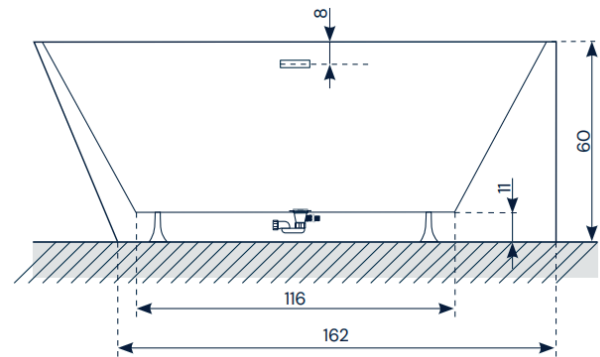

Taris R/L **b10**

Taris R/L

170x80cm

Acrylic

Glossy White

Materiaal Acryl
Capaciteit 240 l
Gewicht 44 kg

Standaardkleuren buitenafwerking

White

Peach

Mokka

Argilla

Moon

Titan

Sand

Mink

Light Blue

Anthracite

Black

Afvoergarnituur inbegrepen

Kleurmogelijkheden afhankelijk van model

Coming soon

Clear ivory

Pine green

Wine red

Quartz gray

Slate black

Buitenafwerking ook beschikbaar in RAL kleuren
Binnenafwerking altijd in wit