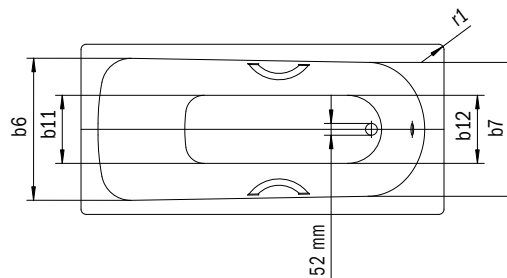

SANIFORM	ALPINE WIT	BAHAMABEIGE	MANHATTAN	PERGAMON	ZWART	COORDINATED COLOURS																
	001	030	199	231	701	ALPINE WIT MATT	WARM BEIGE 20	WARM BEIGE 40	WARM GREY 10	WARM GREY 30	WARM GREY 50	WARM GREY 60	WARM GREY 70	WARM GREY 80	WARM GREY 85	WARM GREY 90	COOL GREY 30	COOL GREY 40	COOL GREY 70	COOL GREY 80	COOL GREY 90	ZWART MATT 100