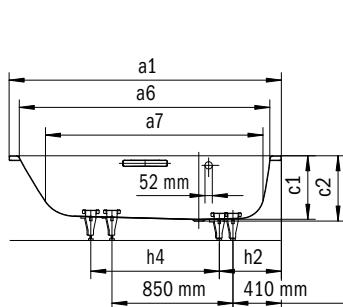

Model	Uitwendige lengte [mm]	Inwendige lengte (boven) [mm]	Inwendige lengte (onder) [mm]	Uitwendige breedte [mm]	Inwendige breedte (boven) [mm]	Inwendige breedte (onder) [mm]	Inwendige diepte [mm]	Diepte inclusief afvoergat [mm]	Hoogte met poten [mm]	Randbreedte voetzijde; lange zijde [mm]	Afstand van badrand tot midden afvoer [mm]	Afstand van rand voeteinde tot midden poot [mm]	Afstand tussen de poten [mm]	Pootbreedte max. [mm]	Uitwendige radius [mm]	Waterinhoud [l]	Nettogewicht [kg]
192	a₁	a₆	a₇	b₁	b₆	b₁₁	c₁	c₂	c₃	e₁; e₂; e₆	f₂	h₂	h₄	h₆	r₁		
192	1800	1625	1410	1200	1035	738	420	430	552 - 560	74; 66; 61	545	320	800	600	23	273	66