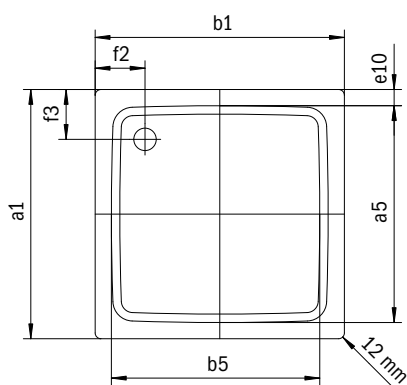

Totale opbouwhoogte		Bouwhoogte
	Model-1	Model-2	Model-1
KA 90 horizontaal	145	160	80
KA 90 vlak	125	160	60
KA 90 standaard	49	160	80