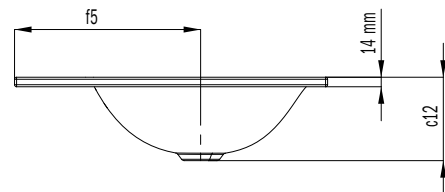

ALPINE WIT					COORDINATED COLOURS	ALPINE WIT MATT	WARM BEIGE 20	WARM BEIGE 40	WARM GREY 10	WARM GREY 30	WARM GREY 50	WARM GREY 60	WARM GREY 70	WARM GREY 80	WARM GREY 85	WARM GREY 90	COOL GREY 30	COOL GREY 40	COOL GREY 70	COOL GREY 80	COOL GREY 90	ZWART MATT 100
SILENIO	001	SANTAIKLEUREN	BAHAMABEIGE 030	MANHATTAN 199	PERGAMON 231	ZWART 701	711	661		668			671					663		665		667	676