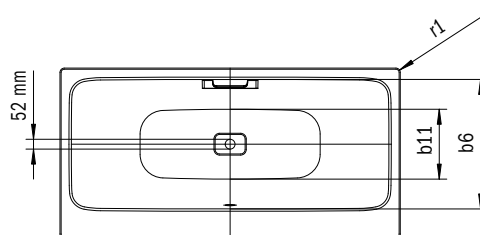

ALPINE WIT	SANITAIKLEUREN	BAHAMABEIGE	MANHATTAN	PERGAMON	ZWART	COORDINATED COLOURS	ALPINE WIT MATT	WARM BEIGE 20	WARM BEIGE 40	WARM GREY 10	WARM GREY 30	WARM GREY 50	WARM GREY 60	WARM GREY 70	WARM GREY 80	WARM GREY 85	WARM GREY 90	COOL GREY 30	COOL GREY 40	COOL GREY 70	COOL GREY 80	COOL GREY 90	ZWART MATT 100
ASYMMETRIC DUO	001		030	199	231	701		711	661		668			671					663		665		667	676