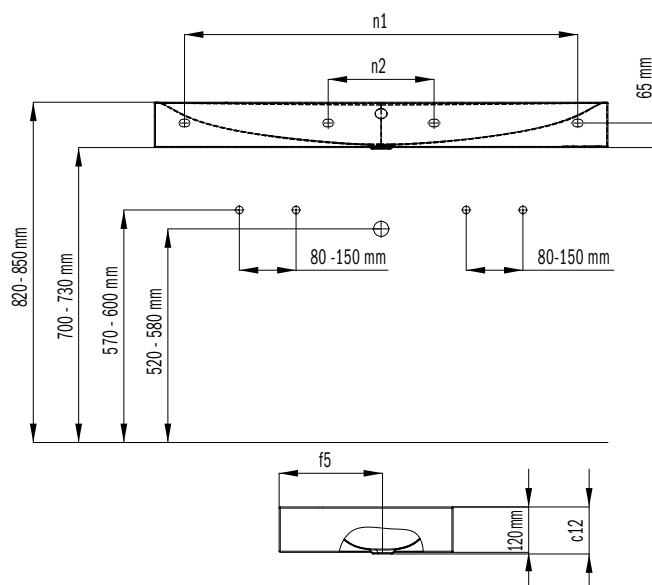

Model	Uitwendige lengte [mm]	Inwendige lengte [mm]	Uitwendige breedte [mm]	Inwendige breedte [mm]	Afstand bovenkant tot onderkant afvoer [mm]	Buitendiameter [mm]	Inwendige diameter boven [mm]	Buitendiameter onder [mm]	Afstand van buitenzijde tot midden afvoer [mm]	Diepte kraangatbank [mm]	Buitenste afstand montagegaten [mm]	Inwendige afstand montagegaten [mm]	Nettogewicht [kg]
	a_1	a_5	b_1	b_5	$c_{1,2}$	d_7	d_8	d_9	f_5	l_1	n_1	n_2	
3046	1200	1194	460	353	123	-	-	-	273	105	1040	280	16