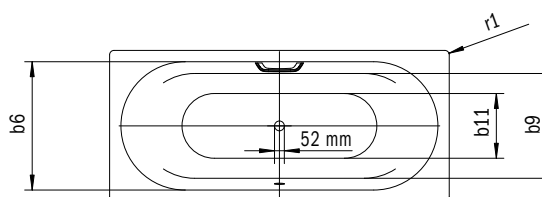

Voorbeeldafbeelding

VAIO DUO	ALPINE WIT	BAHAMABEIGE	MANHATTAN	PERGAMON	ZWART	COORDINATED COLOURS	ALPINE WIT MATT	WARM BEIGE 20	WARM BEIGE 40	WARM GREY 10	WARM GREY 30	WARM GREY 50	WARM GREY 60	WARM GREY 70	WARM GREY 80	WARM GREY 85	WARM GREY 90	COOL GREY 30	COOL GREY 40	COOL GREY 70	COOL GREY 80	COOL GREY 90	ZWART MATT 100	
	001	SANITAIKLEUREN	030	199	231		701	711	661