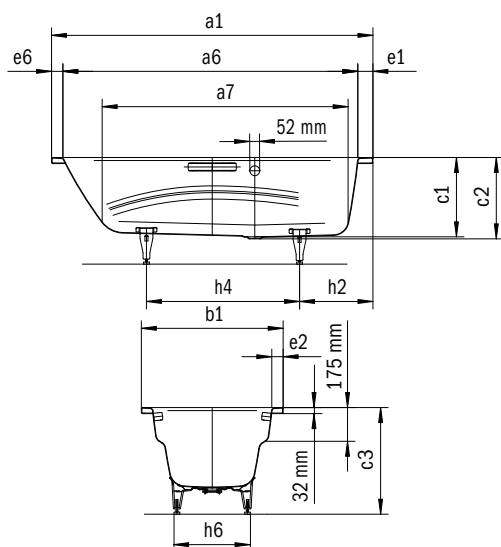

Voorbeeldafbeelding

VAIO SET	ALPINE WIT	SANITAIKLEUREN	BAHAMABEIGE	MANHATTAN	PERGAMON	ZWART	COORDINATED COLOURS	ALPINE WIT MATT	WARM BEIGE 20	WARM BEIGE 40	WARM GREY 10	WARM GREY 30	WARM GREY 50	WARM GREY 60	WARM GREY 70	WARM GREY 80	WARM GREY 85	WARM GREY 90	COOL GREY 30	COOL GREY 40	COOL GREY 70	COOL GREY 80	COOL GREY 90	ZWART MATT 100
	001		030	199	231	701		711	661