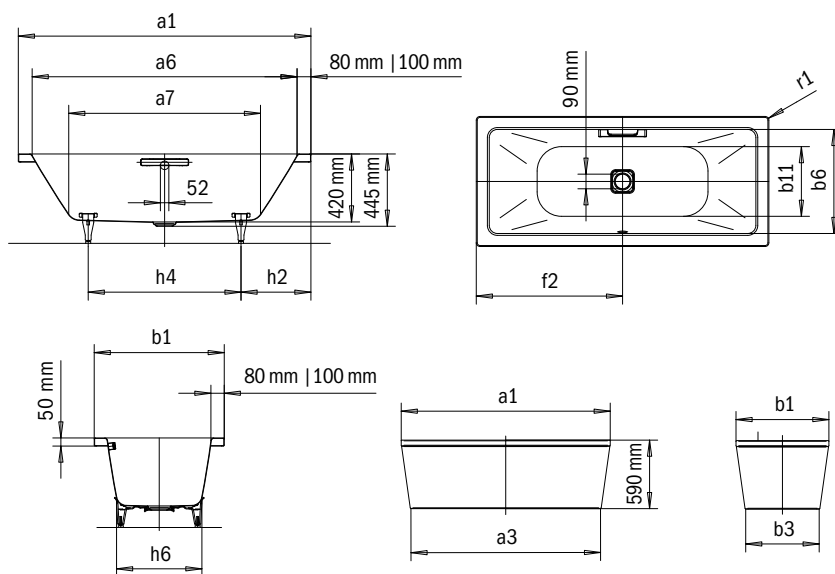

Model	Uitwendige lengte [mm]	Uitwendige lengte (onder) [mm]	Inwendige lengte (boven) [mm]	Inwendige lengte (onder) [mm]	Uitwendige breedte [mm]	Uitwendige breedte (onder) [mm]	Inwendige breedte (boven) [mm]	Inwendige breedte (onder) [mm]	Afstand van badrand tot midden afvoer [mm]	Afstand van rand voeteinde tot midden poot [mm]	Afstand tussen de poten [mm]	Pootbreedte max. [mm]	Uitwendige radius [mm]	Aansluiting vulgarnituur [mm]	Aansluitdiameter afvoer [mm]	Waterinhoud [l]	Nettogewicht [kg]
	a₁	a₃	a₆	a₇	b₁	b₃	b₆	b₁₁	f₂	h₂	h₄	h₆	r₁				
734	1900	1733	1740	1280	900	733	740	620	950	570	760	610	23	-	-	220	100
735	2000	1833	1800	1340	1000	833	800	680	1000	620	760	675	23	-	-	260	112