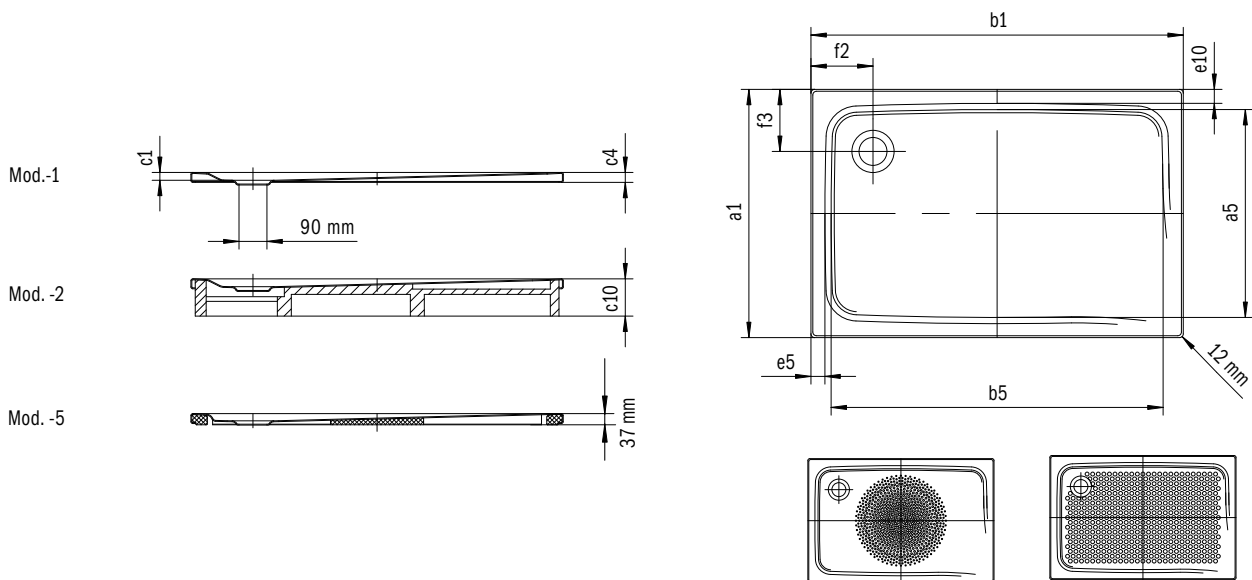

Totale opbouwhoogte					Bouwhoogte	
	Model-1		Model-2		Model-5	Model-1	Model-5
KA 90 horizontaal	105	123	120	135	105	80	80
KA 90 vlak	103	85	120	135	85	60	60
KA 90 standaard	49	49	120	135	37	80	80