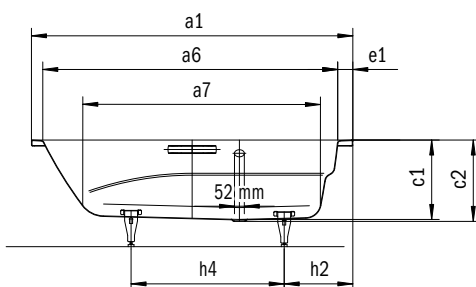

VAIO	ALPINE WIT	BAHAMABEIGE	MANHATTAN	PERGAMON	ZWART	COORDINATED COLOURS	ALPINE WIT MATT	WARM BEIGE 20	WARM BEIGE 40	WARM GREY 10	WARM GREY 30	WARM GREY 50	WARM GREY 60	WARM GREY 70	WARM GREY 80	WARM GREY 85	WARM GREY 90	COOL GREY 30	COOL GREY 40	COOL GREY 70	COOL GREY 80	COOL GREY 90	ZWART MATT 100	
	001	SANITAIRKLEUREN 030	199	231	701		711	661