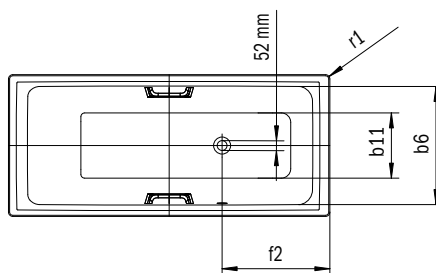

PURO	ALPINE WIT	BAHAMABEIGE	MANHATTAN	PERGAMON	ZWART	COORDINATED COLOURS	ALPINE WIT MATT	WARM BEIGE 20	WARM BEIGE 40	WARM GREY 10	WARM GREY 30	WARM GREY 50	WARM GREY 60	WARM GREY 70	WARM GREY 80	WARM GREY 85	WARM GREY 90	COOL GREY 30	COOL GREY 40	COOL GREY 70	COOL GREY 80	COOL GREY 90	ZWART MATT 100	
	001	SANITAIRKLEUREN	030	199	231		701	711