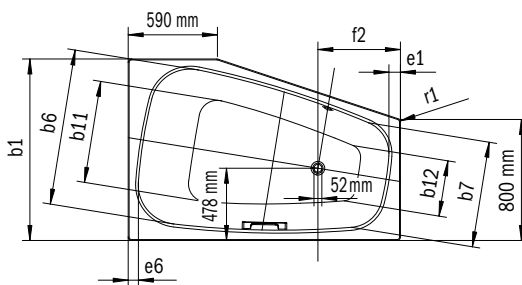

Model	Uitwendige lengte [mm]	Inwendige lengte (boven) [mm]	Inwendige lengte (onder) [mm]	Uitwendige breedte [mm]	Inwendige breedte (boven) [mm]	Inwendige breedte (onder) [mm]	Inwendige diepte [mm]	Diepte inclusief afvoergat [mm]	Hoogte met poten [mm]	Randbreedte voetzijde; lange zijde [mm]	Afstand van badrand tot midden afvoer [mm]	Afstand van rand voeteinde tot midden poot [mm]	Afstand tussen de poten [mm]	Pootbreedte max. [mm]	Uitwendige radius [mm]	Waterinhoud [l]	Nettogewicht [kg]
192	a₁	a₆	a₇	b₁	b₆	b₁₁	c₁	c₂	c₃	e₁; e₂; e₆	f₂	h₂	h₄	h₆	r₁		
192	1800	1625	1410	1200	1035	738	420	430	552 - 560	74; 66; 61	545	320	800	600	23	273	66