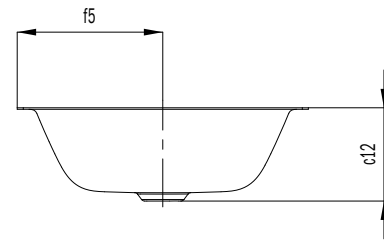

Model	Uitwendige lengte [mm]	Inwendige lengte [mm]	Uitwendige breedte [mm]	Inwendige breedte [mm]	Afstand bovenkant tot onderkant afvoer [mm]	Buitendiameter [mm]	Inwendige diameter boven [mm]	Buitendiameter onder [mm]	Afstand van buitenzijde tot midden afvoer [mm]	Diepte kraangatbank [mm]	Buitenste afstand montagegaten [mm]	Inwendige afstand montagegaten [mm]	Nettogewicht [kg]
	a₁	a₅	b₁	b₅	c₁₂	d₇	d₈	d₉	f₅	l₁	n₁	n₂	
3159	460	421	385	354	115	-	-	-	193	-	-	-	5
3160	600	561	385	354	125	-	-	-	193	-	-	-	6
3161	900	860	385	354	125	-	-	-	193	-	-	-	9