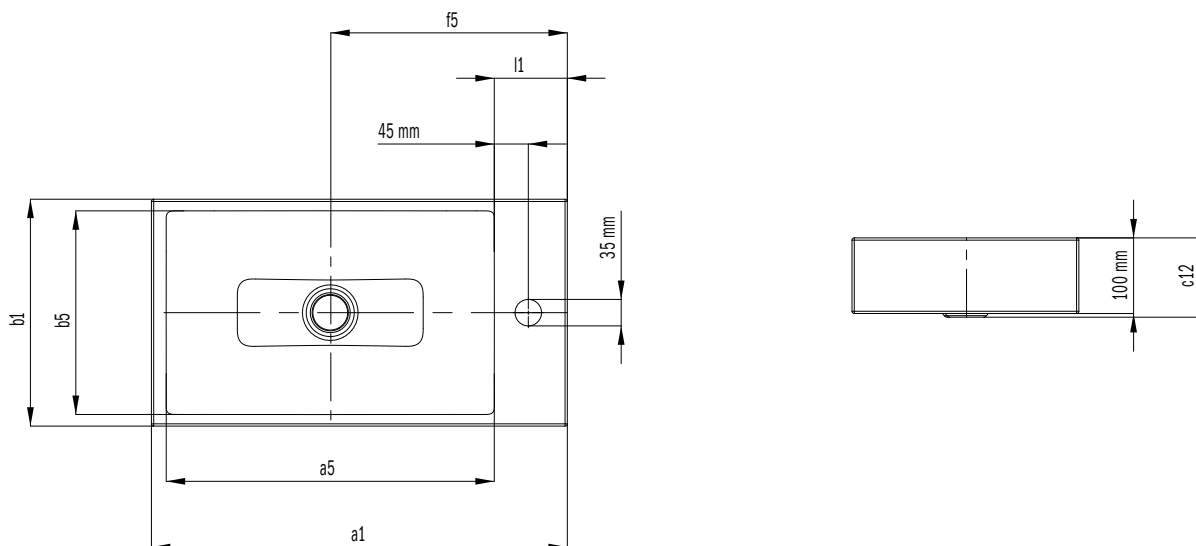

Model	Uitwendige lengte [mm]	Inwendige lengte [mm]	Uitwendige breedte [mm]	Inwendige breedte [mm]	Afstand bovenkant tot onderkant afvoer [mm]	Buitendiameter [mm]	Inwendige diameter boven [mm]	Buitendiameter onder [mm]	Afstand van buitenzijde tot midden afvoer [mm]	Diepte kraangatbank [mm]	Buitenste afstand montagegaten [mm]	Inwendige afstand montagegaten [mm]	Nettogewicht [kg]
	a_1	a_5	b_1	b_5	$c_{1,2}$	d_7	d_8	d_9	f_5	l_1	n_1	n_2	
3166	550	434	300	269	105	-	-	-	314	96	-	-	8