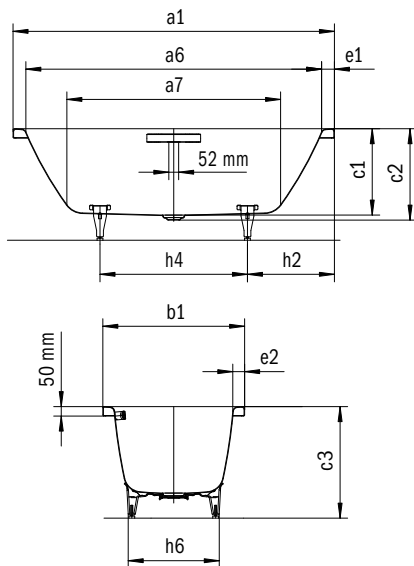

ALPINE WIT	SANITAIKLEUREN	BAHAMABEIGE	MANHATTAN	PERGAMON	ZWART	COORDINATED COLOURS	ALPINE WIT MATT	WARM BEIGE 20	WARM BEIGE 40	WARM GREY 10	WARM GREY 30	WARM GREY 50	WARM GREY 60	WARM GREY 70	WARM GREY 80	WARM GREY 85	WARM GREY 90	COOL GREY 30	COOL GREY 40	COOL GREY 70	COOL GREY 80	COOL GREY 90	ZWART MATT 100
CENTRO DUO	001		030	199	231	701		711	661		668			671					663		665		667	676