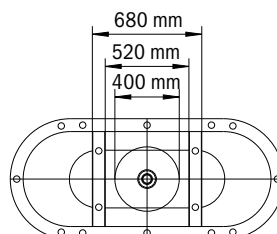

BIJZONDERE VORMEN

Afmetingen	Hoogte	Mod.-No.	Model	Pagina
1570 x 700/475	420	834/835	MINI/STAR rechts	106-107
	420	836/837	MINI/STAR links	104-105
1570 x 750/500	420	830/831	MINI/STAR rechts	106-107
	420	832/833	MINI/STAR links	104-105
1700 x 750	460	131	CENTRO DUO 2	50-51
	460	1131	MEISTERSTÜCK CENTRO DUO 2	22-23
	460	129	CENTRO DUO 1 links	46-47
	460	130	CENTRO DUO 1 rechts	48-49
	460	1129	MEISTERSTÜCK CENTRO DUO 1 links	18-19
	460	1130	MEISTERSTÜCK CENTRO DUO 1 rechts	20-21
1800 x 800	460	135	CENTRO DUO 2	50-51
	460	1135	MEISTERSTÜCK CENTRO DUO 2	22-23
	460	136	CENTRO DUO 1 links	46-47
	460	137	CENTRO DUO 1 rechts	48-49
	460	1136	MEISTERSTÜCK CENTRO DUO 1 links	18-19
	460	1137	MEISTERSTÜCK CENTRO DUO 1 rechts	20-21

Model	Uitwendige lengte [mm]	Uitwendige lengte (onder) [mm]	Inwendige lengte (boven) [mm]	Inwendige lengte (onder) [mm]	Uitwendige breedte [mm]	Uitwendige breedte (onder) [mm]	Inwendige breedte (boven) [mm]	Inwendige breedte (onder) [mm]	Afstand van badrand tot midden afvoer [mm]	Afstand van rand voeteinde tot midden poot [mm]	Afstand tussen de potten [mm]	Pootbreedte max. [mm]	Uitwendige radius [mm]	Aansluiting vulgarnituur [mm]	Aansluitdiameter afvoer [mm]	Waterinhoud [l]	Nettogewicht [kg]
	a ₁	a ₃	a ₆	a ₇	b ₁	b ₃	b ₆	b ₁₁	f ₂	h ₂	h ₄	h ₆	r ₁				
1127	1700	-	1580	1130	750	-	630	510	850	-	-	-	375	3/4"	40/50	156	120
1128	1800	-	1680	1230	800	-	680	560	900	-	-	-	400	3/4"	40/50	195	139