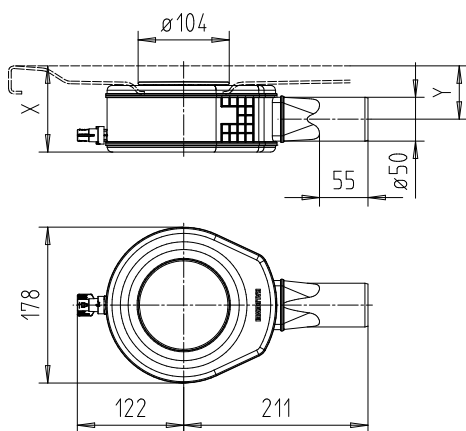

AAN- EN AFVOERSYSTEEM

AFVOERGARNITUREN KA 90 EN KA 120

KA 90 HORIZONTALAAL