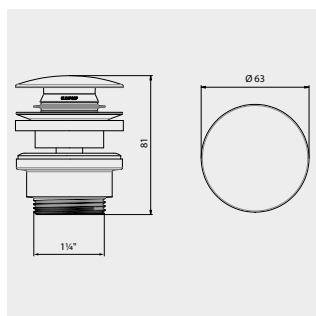

DESIGN OVERLOOP-DEKSEL