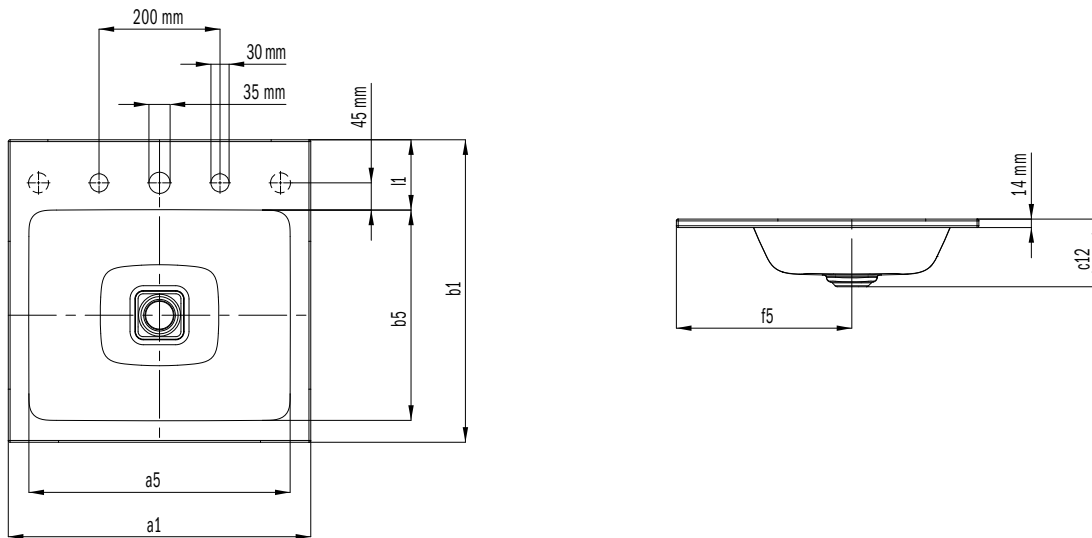

Model	Uitwendige lengte [mm]	Inwendige lengte [mm]	Uitwendige breedte [mm]	Inwendige breedte [mm]	Afstand bovenkant tot onderkant afvoer [mm]	Buitendiameter [mm]	Inwendige diameter boven [mm]	Buitendiameter onder [mm]	Afstand van buitenzijde tot midden afvoer [mm]	Diepte kraangatbank [mm]	Buitenste afstand montagegaten [mm]	Inwendige afstand montagegaten [mm]	Nettogewicht [kg]
	a₁	a₅	b₁	b₅	c₁₂	d₇	d₈	d₉	f₅	l₁	n₁	n₂	
3075	500	432	500	348	112	-	-	-	290	116	-	-	7
3080	600	532	500	348	112	-	-	-	290	116	-	-	7
3081	900	832	500	348	112	-	-	-	290	116			10
3082	1200	1128	500	343	112	-	-	-	290	116			14