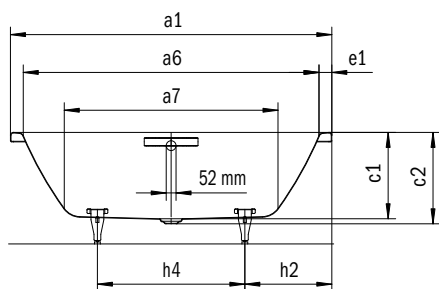

CENTRO DUO OVAL	ALPINE WIT	SANTAIKLEUREN	BAHAMABEIGE	MANHATTAN	PERGAMON	ZWART	COORDINATED COLOURS	ALPINE WIT MATT	WARM BEIGE 20	WARM BEIGE 40	WARM GREY 10	WARM GREY 30	WARM GREY 50	WARM GREY 60	WARM GREY 70	WARM GREY 80	WARM GREY 85	WARM GREY 90	COOL GREY 30	COOL GREY 40	COOL GREY 70	COOL GREY 80	COOL GREY 90	ZWART MATT 100
	001		030	199	231	701		711	661	668	671	663	665	667	676