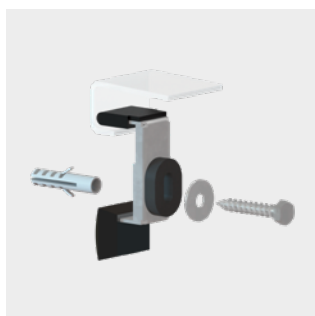

BADANKER/POTENFRAME UNIVERSAL 5200

BADANKER