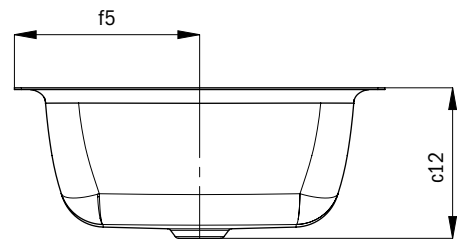

Model	Uitwendige lengte [mm]	Inwendige lengte [mm]	Uitwendige breedte [mm]	Inwendige breedte [mm]	Afstand bovenkant tot onderkant afvoer [mm]	Buitendiameter [mm]	Inwendige diameter boven [mm]	Buitendiameter onder [mm]	Afstand van buitenzijde tot midden afvoer [mm]	Diepte kraangatbank [mm]	Buitenste afstand montagegaten [mm]	Inwendige afstand montagegaten [mm]	Nettogewicht [kg]
	a₁	a₅	b₁	b₅	c_{1,2}	d₇	d₈	d₉	f₅	l₁	n₁	n₂	
3190	596	562	426	396	173	-	-	-	213	-	-	-	8