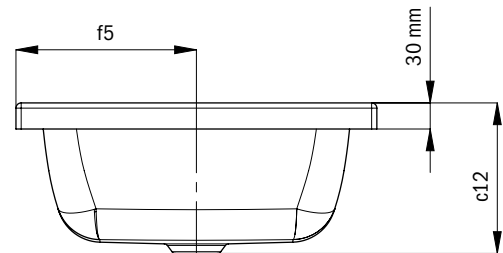

Model	Uitwendige lengte [mm]	Inwendige lengte [mm]	Uitwendige breedte [mm]	Inwendige breedte [mm]	Afstand bovenkant tot onderkant afvoer [mm]	Buitendiameter [mm]	Inwendige diameter boven [mm]	Buitendiameter onder [mm]	Afstand van buitenzijde tot midden afvoer [mm]	Diepte kraangatbank [mm]	Buitenste afstand montagegaten [mm]	Inwendige afstand montagegaten [mm]	Nettogewicht [kg]
	a₁	a₅	b₁	b₅	c_{1,2}	d₇	d₈	d₉	f₅	l₁	n₁	n₂	
3189	580	562	415	396	173	-	-	-	208	-	-	-	10