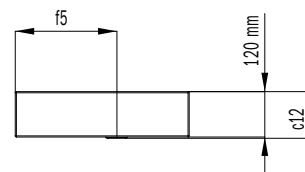

Model	Uitwendige lengte [mm]	Inwendige lengte [mm]	Uitwendige breedte [mm]	Inwendige breedte [mm]	Afstand bovenkant tot onderkant afvoer [mm]	Buitendiameter [mm]	Inwendige diameter boven [mm]	Buitendiameter onder [mm]	Afstand van buitenzijde tot midden afvoer [mm]	Diepte kraangatbank [mm]	Buitenste afstand montagegaten [mm]	Inwendige afstand montagegaten [mm]	Nettogewicht [kg]
	a₁	a₅	b₁	b₅	c₁₂	d₇	d₈	d₉	f₅	l₁	n₁	n₂	
3156	460	421	460	354	115	-	-	-	268	91	-	-	11
3157	600	561	460	354	125	-	-	-	268	91	-	-	13
3158	900	860	460	354	125	-	-	-	268	91	-	-	17
3168	1200	1160	460	354	125	-	-	-	268	91	-	-	23