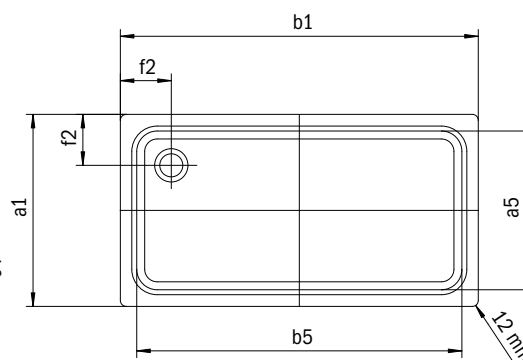

Totale opbouwhoogte		Bouwhoogte
	Model-1	Model-2	Model-1
KA 90 horizontaal	145	160	80
KA 90 vlak	125	160	60
KA 90 standaard	49	160	80