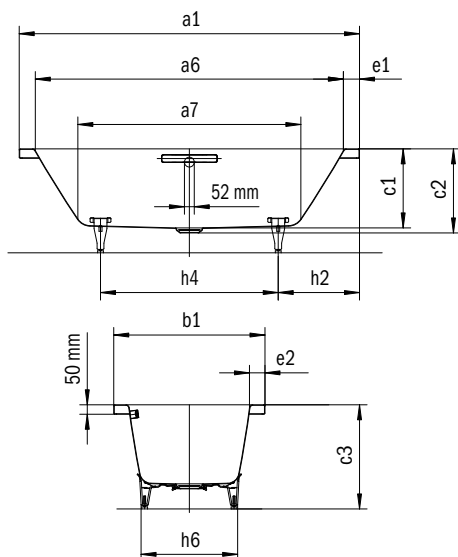

Voorbeeldafbeelding

CONODUO	ALPINE WIT 001	SANITAIKLEUREN	BAHAMABEIGE 030	MANHATTAN 199	PERGAMON 231	ZWART 701	COORDINATED COLOURS	ALPINE WIT MATT 711	WARM BEIGE 20 661	WARM BEIGE 40	WARM GREY 10 668	WARM GREY 30	WARM GREY 50	WARM GREY 60 671	WARM GREY 70	WARM GREY 80	WARM GREY 85	WARM GREY 90	COOL GREY 30 663	COOL GREY 40	COOL GREY 70 665	COOL GREY 80	COOL GREY 90 667	ZWART MATT 100 676