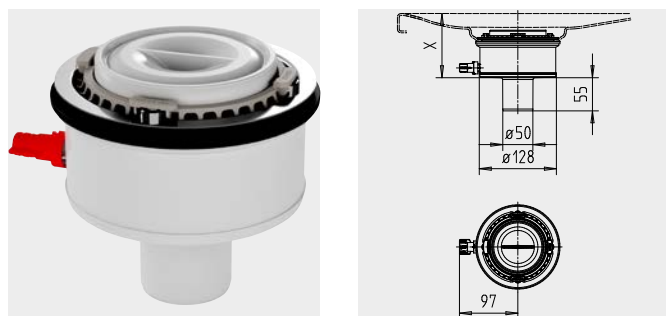

AFVOERTECHNIEK

KA 120 LOODRECHT

AFVOERGARNITUUR KA 120
LOODRECHT

Afvoergarnituur KA 120 loodrecht

- Afvoerdekseel vlak ten opzichte van het douchevlak en eenvoudig uitneembaar
- Eenvoudig te reinigen
- Directe toegang tot de afvoerbuïs door uitneembare geurafsluiter
- Afvoercapaciteit conform EN 274 (waterdrempelhoogte 50mm), aanbevolen voor douchekoppen met een waterdoorstroom boven 0,3 l/sec.
- Inbegrepen in de leveringsomvang: Haarzeef
- Vereïste toebehoren: Fijnbouwset geëmailleerd afvoerdekseel

	Model	Art.-Nr.	Prijs	alpine wit (I)	sanitairkleuren (II, III)	Coord. Colours (IV)
Afvoergarnituur KA 120 loodrecht zonder afvoerdekseel, haarzeef inbegrepen in de leveringsomvang. Universeel inzetbaar voor FR en ESR.	4108	687772520000	• 185,00			

N.B.: Vanaf een afmeting groter dan 900 x 900 mm is een middensteun vereïst.
Wij adviseren toepassing van het KALDEWEI middensteunsysteem MAS.