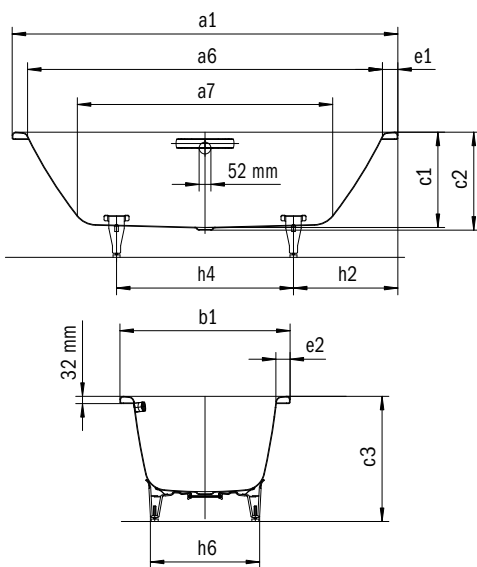

ALPINE WIT	SANTAIKLEUREN				BAHAMABEIGE	MANHATTAN	PERGAMON	ZWART	COORDINATED COLOURS	ALPINE WIT MATT	WARM BEIGE 20	WARM BEIGE 40	WARM GREY 10	WARM GREY 30	WARM GREY 50	WARM GREY 60	WARM GREY 70	WARM GREY 80	WARM GREY 85	WARM GREY 90	COOL GREY 30	COOL GREY 40	COOL GREY 70	COOL GREY 80	COOL GREY 90	ZWART MATT 100
CLASSIC DUO OVAL	001		030	199	231	701				711	661																676