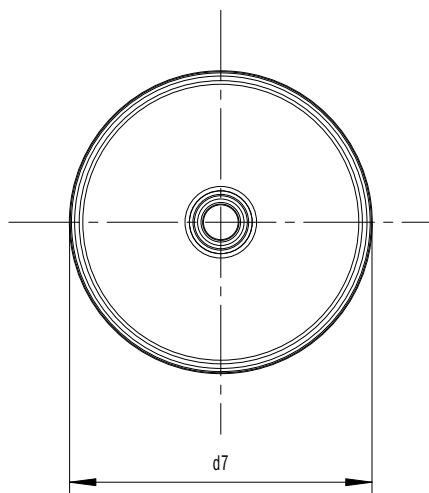

MING	ALPINE WIT	SANTAIKLEUREN				COORDINATED COLOURS																	
	001	BAHAMABEIGE 030	MANHATTAN 199	PERGAMON 231	ZWART 701	ALPINE WIT MATT 711	WARM BEIGE 20 661	WARM BEIGE 40	WARM GREY 10 668	WARM GREY 30	WARM GREY 50	WARM GREY 60 671	WARM GREY 70	WARM GREY 80	WARM GREY 85	WARM GREY 90	COOL GREY 30 663	COOL GREY 40	COOL GREY 70 665	COOL GREY 80	COOL GREY 90 667	ZWART MATT 100 676