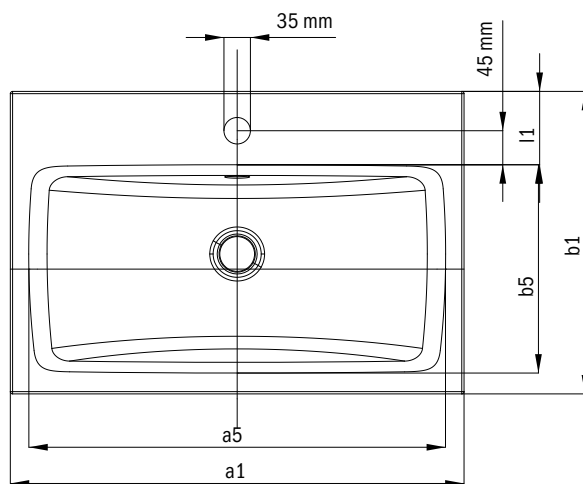

OBJECT Q	ALPINE WIT	BAHAMABEIGE	MANHATTAN	PERGAMON	ZWART	COORDINATED COLOURS	ALPINE WIT MATT	WARM BEIGE 20	WARM BEIGE 40	WARM GREY 10	WARM GREY 30	WARM GREY 50	WARM GREY 60	WARM GREY 70	WARM GREY 80	WARM GREY 85	WARM GREY 90	COOL GREY 30	COOL GREY 40	COOL GREY 70	COOL GREY 80	COOL GREY 90	ZWART MATT 100
	001	SANITAIRKLEUREN