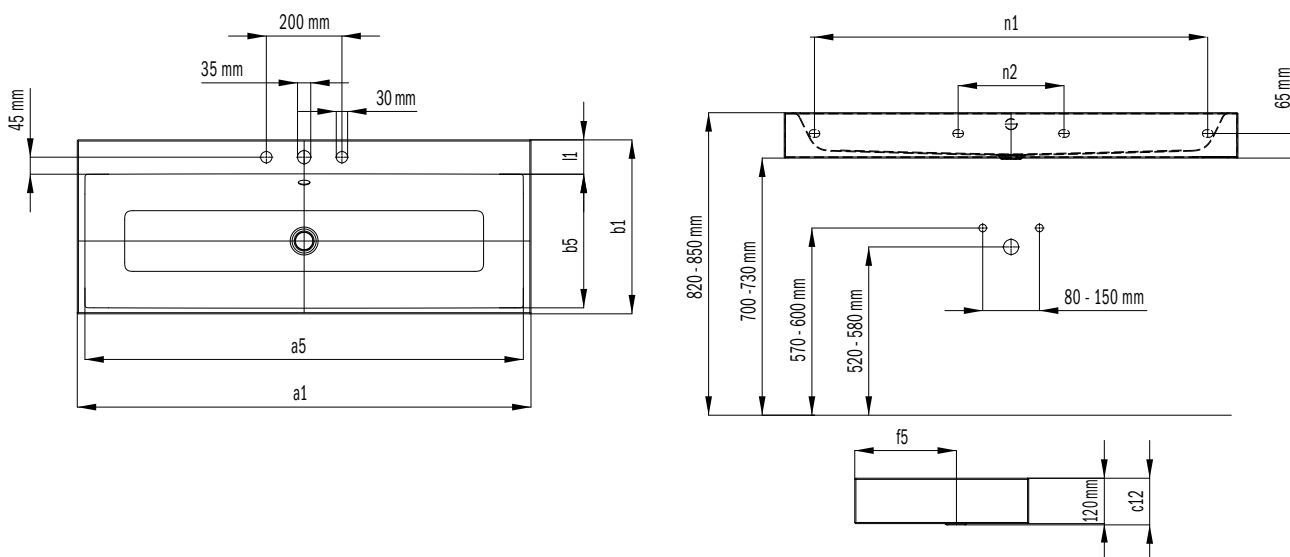

ALPINE WIT	SANITAIKLEUREN	BAHAMABEIGE	MANHATTAN	PERGAMON	ZWART	COORDINATED COLOURS	ALPINE WIT MATT	WARM BEIGE 20	WARM BEIGE 40	WARM GREY 10	WARM GREY 30	WARM GREY 50	WARM GREY 60	WARM GREY 70	WARM GREY 80	WARM GREY 85	WARM GREY 90	COOL GREY 30	COOL GREY 40	COOL GREY 70	COOL GREY 80	COOL GREY 90	ZWART MATT 100
PURO	001		030	199	231	701		711	661		668			671					663		665		667	676