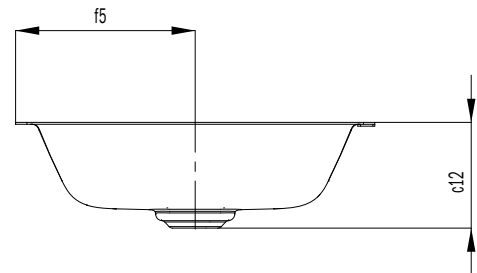

Model	Uitwendige lengte [mm]	Inwendige lengte [mm]	Uitwendige breedte [mm]	Inwendige breedte [mm]	Afstand bovenkant tot onderkant afvoer [mm]	Buitendiameter [mm]	Inwendige diameter boven [mm]	Buitendiameter onder [mm]	Afstand van buitenzijde tot midden afvoer [mm]	Diepte kraangatbank [mm]	Buitenste afstand montagegaten [mm]	Inwendige afstand montagegaten [mm]	Nettogewicht [kg]
	a₁	a₅	b₁	b₅	c₁₂	d₇	d₈	d₉	f₅	l₁	n₁	n₂	
3078	470	432	381	348	112	-	-	-	191	-	-	-	5
3087	569	532	382	348	112	-	-	-	191	-	-	-	7
3088	869	832	382	348	112	-	-	-	191	-	-	-	9