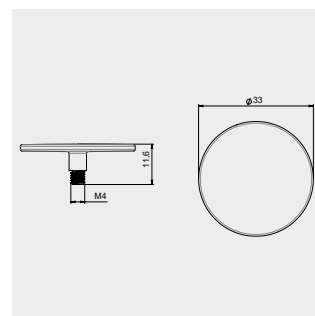

Push-to-open ventiel messing

- Push-ventiel met kliksluiting
- Geschikt voor wastafels met overloop

	Model	Art.-Nr.	Prijs	alpine wit (I)	sanitairkleuren (II, III)	EUR Coord. Colours (IV)
Design overloop-deksel	3920					
alpinewit		699801340001		• 19,00		
chrom		699801340000	• 19,00			
zwart mat 100		699801340676				• 19,00
Push-to-open ventiel messing	3915					
alpinewit		910500010001		• 105,50		
chrom		910500010999	• 81,00			
zwart mat 100		910500010676				• 105,50