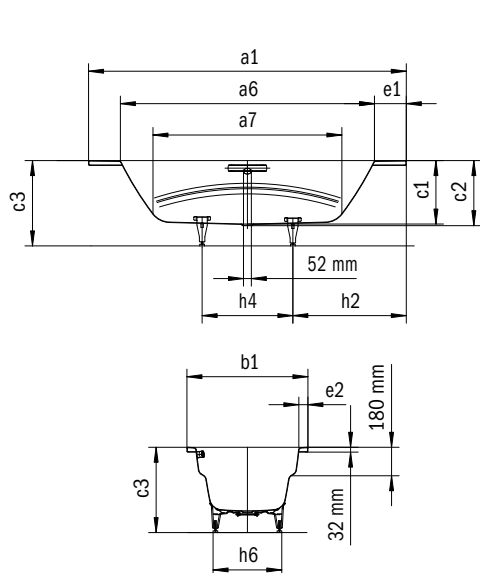

Voorbeeldafbeelding

VAIO DUO	ALPINE WIT	SANTAIKLEUREN	BAHAMABEIGE	MANHATTAN	PERGAMON	ZWART	COORDINATED COLOURS	ALPINE WIT MATT	WARM BEIGE 20	WARM BEIGE 40	WARM GREY 10	WARM GREY 30	WARM GREY 50	WARM GREY 60	WARM GREY 70	WARM GREY 80	WARM GREY 85	WARM GREY 90	COOL GREY 30	COOL GREY 40	COOL GREY 70	COOL GREY 80	COOL GREY 90	ZWART MATT 100	
	001		030	199	231	701		711	661