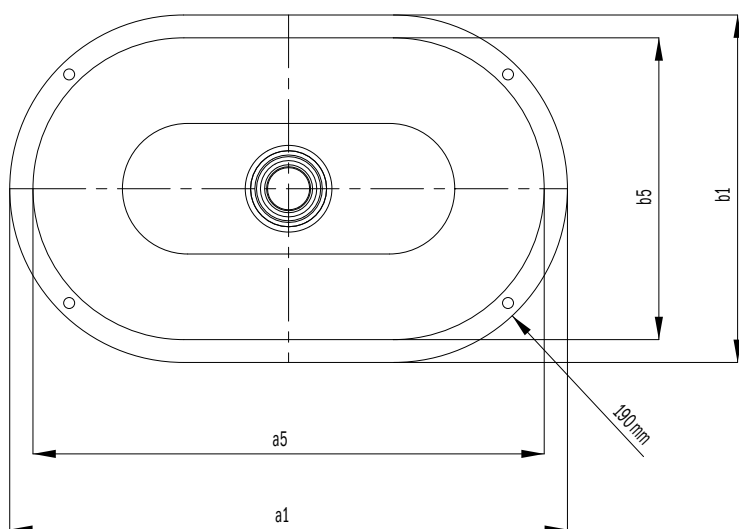

Model	Uitwendige lengte [mm]	Inwendige lengte [mm]	Uitwendige breedte [mm]	Inwendige breedte [mm]	Afstand bovenkant tot onderkant afvoer [mm]	Buitendiameter [mm]	Inwendige diameter boven [mm]	Buitendiameter onder [mm]	Afstand van buitenzijde tot midden afvoer [mm]	Diepte kraangatbank [mm]	Buitenste afstand montagegaten [mm]	Inwendige afstand montagegaten [mm]	Nettogewicht [kg]
	a_1	a_5	b_1	b_5	c_{12}	d_7	d_8	d_9	f_5	l_1	n_1	n_2	
3059	610	559	380	330	112	-	-	-	190	-	-	-	7
3060	910	859	380	330	112	-	-	-	190	-	-	-	9