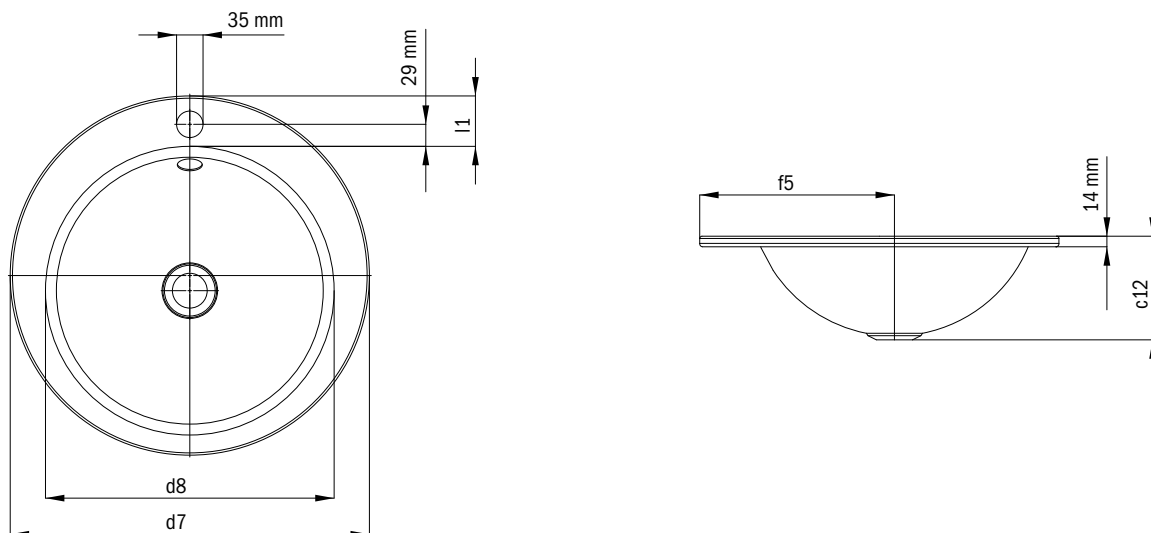

OBJECT R	ALPINE WIT	SANITAIKLEUREN	BAHAMABEIGE	MANHATTAN	PERGAMON	ZWART	COORDINATED COLOURS	ALPINE WIT MATT	WARM BEIGE 20	WARM BEIGE 40	WARM GREY 10	WARM GREY 30	WARM GREY 50	WARM GREY 60	WARM GREY 70	WARM GREY 80	WARM GREY 85	WARM GREY 90	COOL GREY 30	COOL GREY 40	COOL GREY 70	COOL GREY 80	COOL GREY 90	ZWART MATT 100	
	001