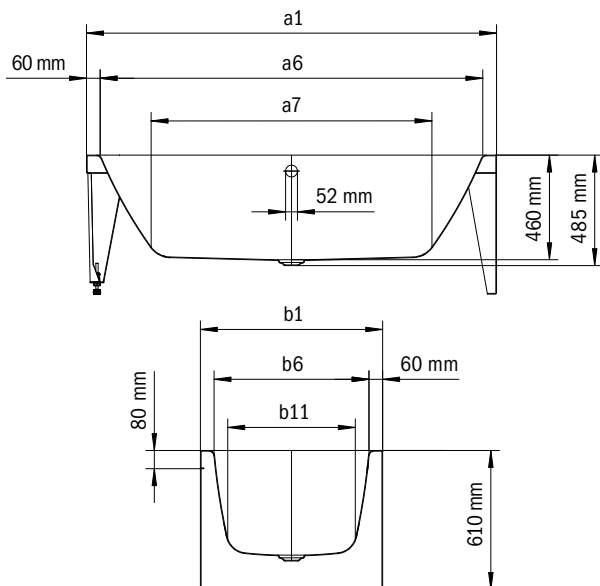

MEISTERSTÜCK CENTRO DUO 1 RECHTS

HOEKINBOUW (2-ZIJDIG)

- Ligbad van hoogwaardig speciaal geëmailleerd staal met geëmailleerd 2-zijdige ommanteling
- Speciaal ontworpen voor hoekinbouw
- Leverbaar in linkse of rechtse uitvoering
- Strakke eenvoud en sobere elegantie zijn kenmerkend voor dit bad
- Geëmailleerd, in het baddesign geïntegreerde afvoerbedekking en overloopknop (ook verkrijgbaar met vulfunctie)

Model	Uitwendige lengte [mm]	Uitwendige lengte (onder) [mm]	Inwendige lengte (boven) [mm]	Inwendige lengte (onder) [mm]	Uitwendige breedte [mm]	Uitwendige breedte (onder) [mm]	Inwendige breedte (boven) [mm]	Inwendige breedte (onder) [mm]	Afstand van badrand tot midden afvoer [mm]	Afstand van rand voeteinde tot midden poot [mm]	Afstand tussen de poten [mm]	Pootbreedte max. [mm]	Uitwendige radius [mm]	Aansluiting vulgarnituur [mm]	Aansluitdiameter afvoer [mm]	Waterinhoud [l]	Nettogewicht [kg]
	a ₁	a ₃	a ₆	a ₇	b ₁	b ₃	b ₆	b ₁₁	f ₂	h ₂	h ₄	h ₆	r ₁				
1130	1700	-	1580	1130	750	-	630	510	850	-	-	-	5	3/4"	40/50	156	99
1137	1800	-	1680	1230	800	-	680	560	900	-	-	-	5	3/4"	40/50	195	110