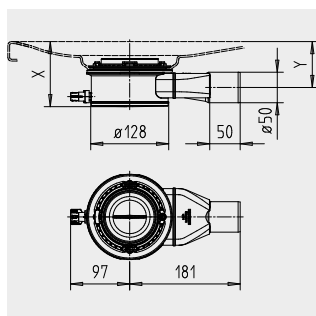

AFVOERTECHNIEK

KA 120 HORIZONTAAL/VLAK

AFVOERGARNITUUR KA 120
HORIZONTAAL

AFVOERGARNITUUR KA 120
VLAK

Afvoergarnituur KA 120 horizontaal

- Afvoerdekseel vlak ten opzichte van het douchevlak en eenvoudig uitneembaar
- Eenvoudig te reinigen
- Directe toegang tot de afvoerbuïs door uitneembare geurafsluiter
- Afvoercapaciteit conform EN 274 (waterdrempel-hoogte 50mm), aanbevolen voor douchekoppen met een waterdoorstroom boven 0,3 l/sec.
- Inbegrepen in de leveringsomvang: Haarzeef
- Vereïste toebehoren: Fijnbouwset geëmailleerd afvoerdekseel

Afvoergarnituur KA 120 vlak

- Zeer vlakke opbouwhoogte
- Afvoerdekseel vlak ten opzichte van het douchevlak en eenvoudig uitneembaar
- Eenvoudig te reinigen
- Directe toegang tot de afvoerbuïs door uitneembare geurafsluiter
- Inbegrepen in de leveringsomvang: Haarvangzeef
- Vereïste toebehoren: Fijnbouwset geëmailleerd afvoerdekseel

	Model	Art.-Nr.	Prijs	alpine wit (I)	sanitairkleuren (II, III)	Coord. Colours (IV)
Afvoergarnituur KA 120 horizontaal zonder afvoerdekseel, haarzeef inbegrepen in de leveringsomvang. Universeel inzetbaar voor FR en ESR.	4106	687772530000	• 135,50			
Afvoergarnituur KA 120 vlak zonder afvoerdekseel, haarzeef inbegrepen in de leveringsomvang. Universeel inzetbaar voor FR en ESR.	4107	687772510000	• 160,50			

N.B.: Vanaf een afmeting groter dan 900 x 900 mm is een middensteun vereïst.
Wij adviseren toepassing van het KALDEWEI middensteunsysteem MAS.