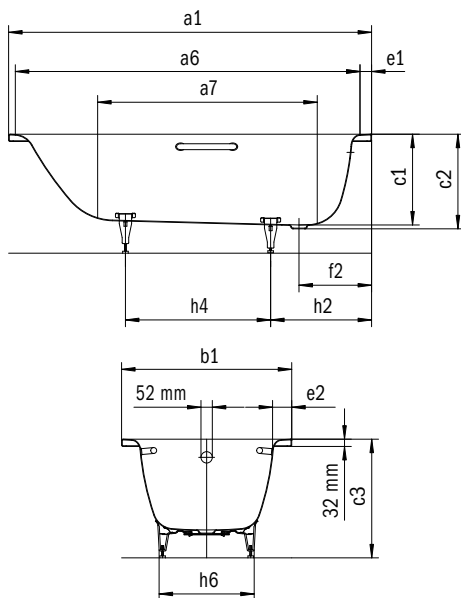

SANIFORM	ALPINE WIT	BAHAMABEIGE	MANHATTAN	PERGAMON	ZWART	COORDINATED COLOURS																
	001	030	199	231	701	ALPINE WIT MATT	WARM BEIGE 20	WARM BEIGE 40	WARM GREY 10	WARM GREY 30	WARM GREY 50	WARM GREY 60	WARM GREY 70	WARM GREY 80	WARM GREY 85	WARM GREY 90	COOL GREY 30	COOL GREY 40	COOL GREY 70	COOL GREY 80	COOL GREY 90	ZWART MATT 100