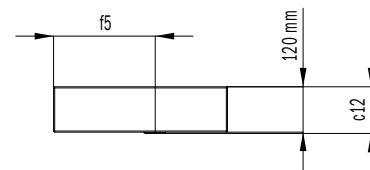

- Elegante rechthoekige wastafel in klassiek puristisch design
- Gereduceerde, precies getrokken randen
- Royaal gedimensioneerde binnenruimte
- Strakke, tijdloze vorm – vereeuwigd in duurzaam speciaal geëmailleerd KALDEWEI staal
- Passend bij de PURO ligbadenserie
- Designed by Anke Salomon

Voorbeeldafbeelding

PURO	ALPINE WIT	SANTAIKLEUREN	BAHAMABEIGE	MANHATTAN	PERGAMON	ZWART	COORDINATED COLOURS	ALPINE WIT MATT	WARM BEIGE 20	WARM BEIGE 40	WARM GREY 10	WARM GREY 30	WARM GREY 50	WARM GREY 60	WARM GREY 70	WARM GREY 80	WARM GREY 85	WARM GREY 90	COOL GREY 30	COOL GREY 40	COOL GREY 70	COOL GREY 80	COOL GREY 90	ZWART MATT 100
	001		030	199	231	701		711	661	668	671	663	665	667	676