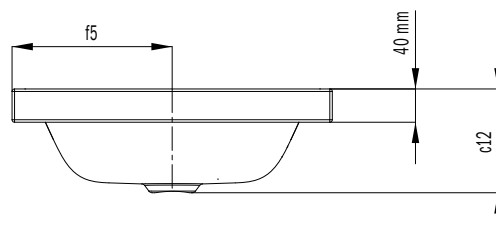

Model	Uitwendige lengte [mm]	Inwendige lengte [mm]	Uitwendige breedte [mm]	Inwendige breedte [mm]	Afstand bovenkant tot onderkant afvoer [mm]	Buitendiameter [mm]	Inwendige diameter boven [mm]	Buitendiameter onder [mm]	Afstand van buitenzijde tot midden afvoer [mm]	Diepte kraangatbank [mm]	Buitenste afstand montagegaten [mm]	Inwendige afstand montagegaten [mm]	Nettogewicht [kg]
	a_1	a_5	b_1	b_5	c_{12}	d_7	d_8	d_9	f_5	l_1	n_1	n_2	
3173	600	561	385	354	125	-	-	-	193	-	-	-	8
3174	900	860	385	354	125	-	-	-	193	-	-	-	12