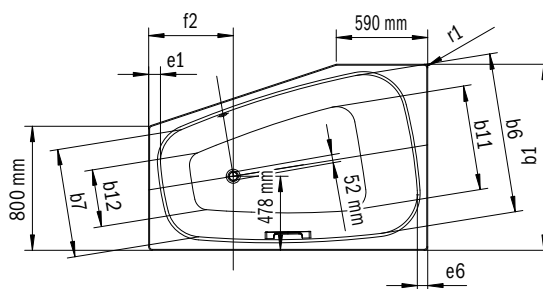

Model	Uitwendige lengte [mm]	Inwendige lengte (boven) [mm]	Inwendige lengte (onder) [mm]	Uitwendige breedte [mm]	Inwendige breedte (boven) [mm]	Inwendige breedte (onder) [mm]	Inwendige diepte [mm]	Diepte inclusief afvoergat [mm]	Hoogte met poten [mm]	Randbreedte voetzijde; lange zijde [mm]	Afstand van badrand tot midden afvoer [mm]	Afstand van rand voeteinde tot midden poot [mm]	Afstand tussen de poten [mm]	Pootbreedte max. [mm]	Uitwendige radius [mm]	Waterinhoud [l]	Nettogewicht [kg]
190	a₁	a₆	a₇	b₁	b₆;	b₁₁	c₁	c₂	c₃	e₁; e₂; e₆	f₂	h₂	h₄	h₆	r₁		
190	1800	1625	1410	1200	1035	738	420	430	552 - 560	74; 66; 61	545	320	800	600	23	273	66