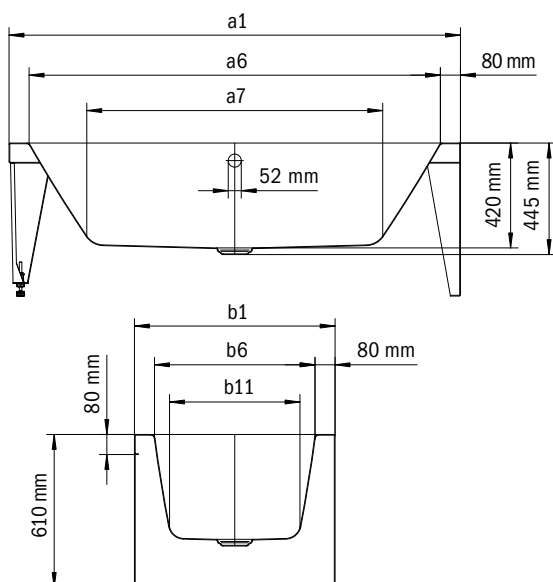

Model	Uitwendige lengte [mm]	Uitwendige lengte (onder) [mm]	Inwendige lengte (boven) [mm]	Inwendige lengte (onder) [mm]	Uitwendige breedte [mm]	Uitwendige breedte (onder) [mm]	Inwendige breedte (boven) [mm]	Inwendige breedte (onder) [mm]	Afstand van badrand tot midden afvoer [mm]	Afstand van rand voeteinde tot midden poot [mm]	Afstand tussen de potten [mm]	Pootbreedte max. [mm]	Uitwendige radius [mm]	Aansluiting vulgarnituur [mm]	Aansluitdiameter afvoer [mm]	Waterinhoud [l]	Nettogewicht [kg]
	a_1	a_3	a_6	a_7	b_1	b_3	b_6	b_{11}	f_2	h_2	h_4	h_6	r_1				
1712	1700	-	1540	1080	750	-	590	470	850	-	-	-	5	3/4"	40/50	122	100
1713	1800	-	1640	1180	800	-	640	520	900	-	-	-	5	3/4"	40/50	159	109