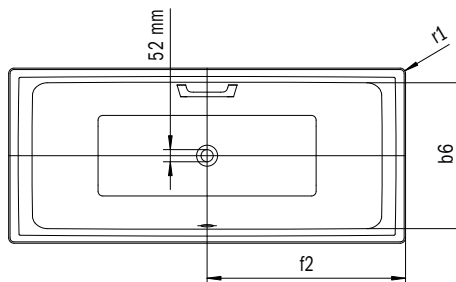

PURO DUO	ALPINE WIT	BAHAMABEIGE	MANHATTAN	PERGAMON	ZWART	COORDINATED COLOURS	ALPINE WIT MATT	WARM BEIGE 20	WARM BEIGE 40	WARM GREY 10	WARM GREY 30	WARM GREY 50	WARM GREY 60	WARM GREY 70	WARM GREY 80	WARM GREY 85	WARM GREY 90	COOL GREY 30	COOL GREY 40	COOL GREY 70	COOL GREY 80	COOL GREY 90	ZWART MATT 100
	001	SANITAIKLEUREN 030	199	231	701		711