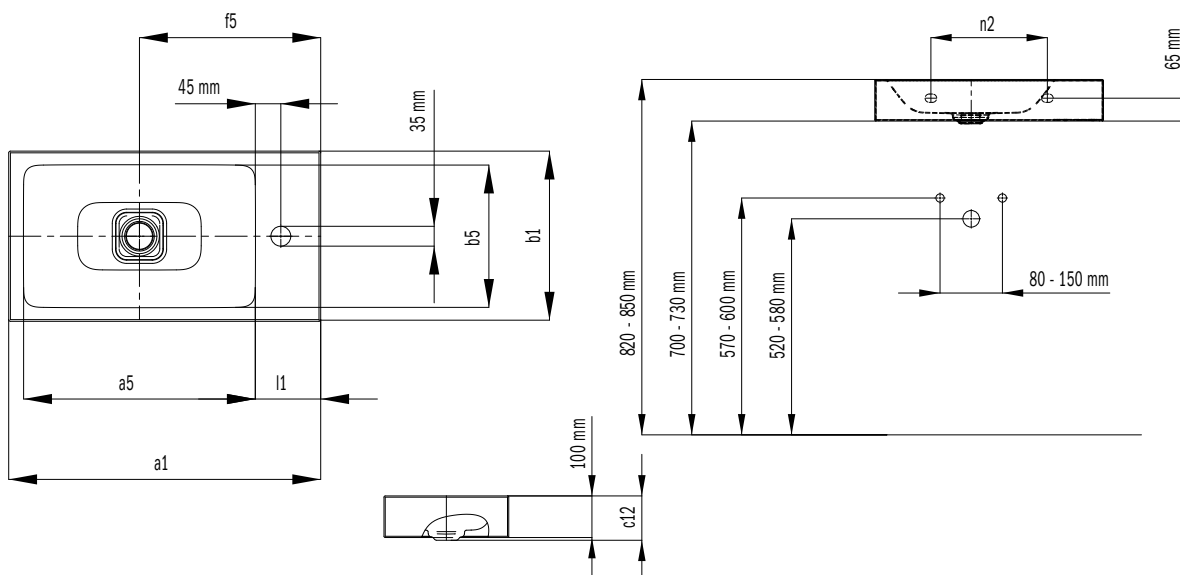

CONO	ALPINE WIT	BAHAMABEIGE	MANHATTAN	PERGAMON	ZWART	COORDINATED COLOURS	ALPINE WIT MATT	WARM BEIGE 20	WARM BEIGE 40	WARM GREY 10	WARM GREY 30	WARM GREY 50	WARM GREY 60	WARM GREY 70	WARM GREY 80	WARM GREY 85	WARM GREY 90	COOL GREY 30	COOL GREY 40	COOL GREY 70	COOL GREY 80	COOL GREY 90	ZWART MATT 100
	001	030	199	231	701		711	661		668			671					663		665		667	676