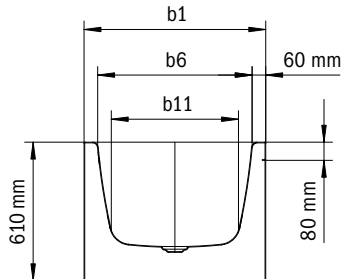

MEISTERSTÜCK CENTRO DUO 1 LINKS

HOEKINBOUW (2-ZIJDIG)

- Ligbad van hoogwaardig speciaal geëmailleerd staal met geëmailleerd 2-zijdige ommanteling
- Speciaal ontworpen voor hoekinbouw
- Leverbaar in linkse of rechtse uitvoering
- Strakke eenvoud en sobere elegantie zijn kenmerkend voor dit bad
- Geëmailleerd, in het baddesign geïntegreerde afvoerbedekking en overloopknop (ook verkrijgbaar met vulfunctie)

Model	Uitwendige lengte [mm]	Uitwendige lengte (onder) [mm]	Inwendige lengte (boven) [mm]	Inwendige lengte (onder) [mm]	Uitwendige breedte [mm]	Uitwendige breedte (onder) [mm]	Inwendige breedte (boven) [mm]	Inwendige breedte (onder) [mm]	Afstand van badrand tot midden afvoer [mm]	Afstand van rand voeteinde tot midden poot [mm]	Afstand tussen de potten [mm]	Pootbreedte max. [mm]	Uitwendige radius [mm]	Aansluiting vulgarnituur [mm]	Aansluitdiameter afvoer [mm]	Waterinhoud [l]	Nettogewicht [kg]
	a ₁	a ₃	a ₆	a ₇	b ₁	b ₃	b ₆	b ₁₁	f ₂	h ₂	h ₄	h ₆	r ₁				
1129	1700	-	1580	1130	750	-	630	510	850	-	-	-	5	3/4"	40/50	156	99
1136	1800	-	1680	1230	800	-	680	560	900	-	-	-	5	3/4"	40/50	195	110