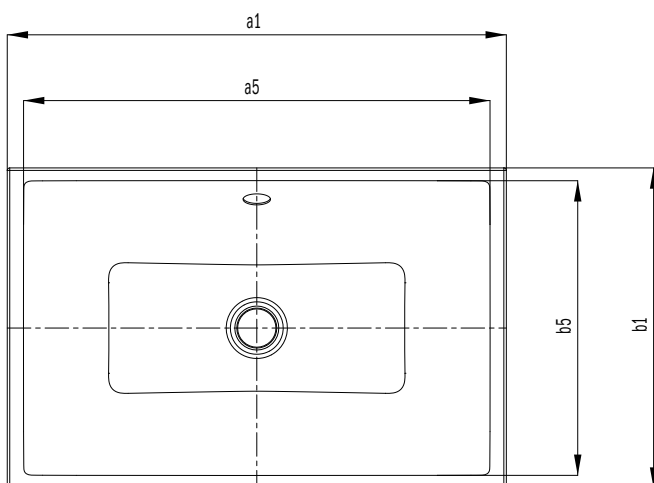

Model	Uitwendige lengte [mm]	Inwendige lengte [mm]	Uitwendige breedte [mm]	Inwendige breedte [mm]	Afstand bovenkant tot onderkant afvoer [mm]	Buitendiameter [mm]	Inwendige diameter boven [mm]	Buitendiameter onder [mm]	Afstand van buitenzijde tot midden afvoer [mm]	Diepte kraangatbank [mm]	Buitenste afstand montagegaten [mm]	Inwendige afstand montagegaten [mm]	Nettogewicht [kg]
	a_1	a_5	b_1	b_5	c_{12}	d_7	d_8	d_9	f_5	l_1	n_1	n_2	
3173	600	561	385	354	125	-	-	-	193	-	-	-	8
3174	900	860	385	354	125	-	-	-	193	-	-	-	12