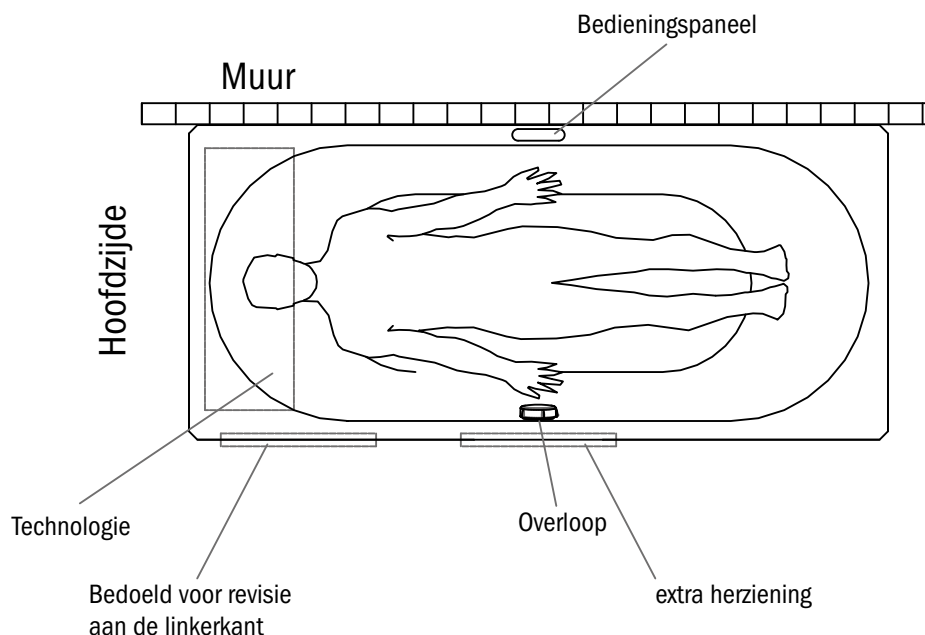

STANDAARD RECHTSE UITVOERING