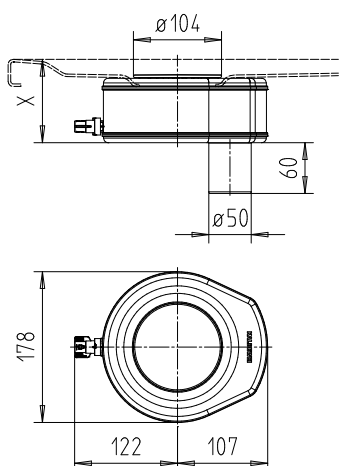

KA 90 STANDAARD