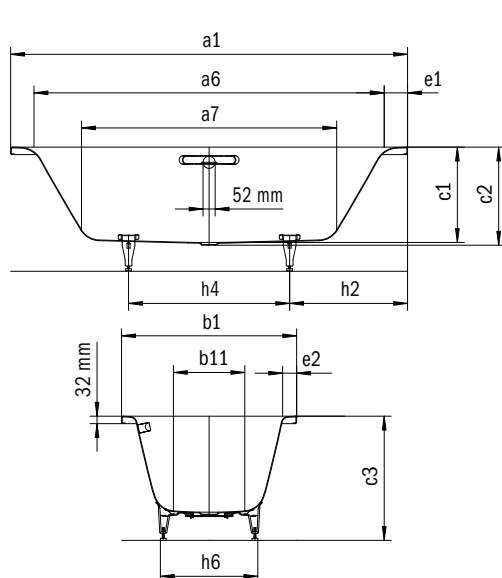

PURO DUO	ALPINE WIT	BAHAMABEIGE	MANHATTAN	PERGAMON	ZWART	COORDINATED COLOURS	ALPINE WIT MATT	WARM BEIGE 20	WARM BEIGE 40	WARM GREY 10	WARM GREY 30	WARM GREY 50	WARM GREY 60	WARM GREY 70	WARM GREY 80	WARM GREY 85	WARM GREY 90	COOL GREY 30	COOL GREY 40	COOL GREY 70	COOL GREY 80	COOL GREY 90	ZWART MATT 100
	001	SANITAIKLEUREN 030	199	231	701		711