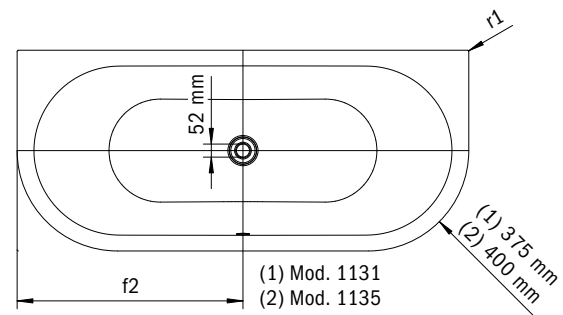

Model	Uitwendige lengte [mm]	Uitwendige lengte (onder) [mm]	Inwendige lengte (boven) [mm]	Inwendige lengte (onder) [mm]	Uitwendige breedte [mm]	Uitwendige breedte (onder) [mm]	Inwendige breedte (boven) [mm]	Inwendige breedte (onder) [mm]	Afstand van badrand tot midden afvoer [mm]	Afstand van rand voeteinde tot midden poot [mm]	Afstand tussen de potten [mm]	Pootbreedte max. [mm]	Uitwendige radius [mm]	Aansluiting vulgarnituur [mm]	Aansluitdiameter afvoer [mm]	Waterinhoud [l]	Nettogewicht [kg]
	a₁	a₃	a₆	a₇	b₁	b₃	b₆	b₁₁	f₂	h₂	h₄	h₆	r₁				
1131	1700	-	1580	1130	750	-	630	510	850	-	-	-	5	3/4"	40/50	156	103
1135	1800	-	1680	1230	800	-	680	560	900	-	-	-	5	3/4"	40/50	195	114