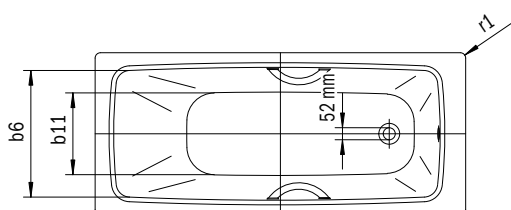

Voorbeeldafbeelding

	ALPINE WIT	BAHAMABEIGE	MANHATTAN	PERGAMON	ZWART	COORDINATED COLOURS	ALPINE WIT MATT	WARM BEIGE 20	WARM BEIGE 40	WARM GREY 10	WARM GREY 30	WARM GREY 50	WARM GREY 60	WARM GREY 70	WARM GREY 80	WARM GREY 85	WARM GREY 90	COOL GREY 30	COOL GREY 40	COOL GREY 70	COOL GREY 80	COOL GREY 90	ZWART MATT 100	
CAYONO	001	030	199	231	701		711	661