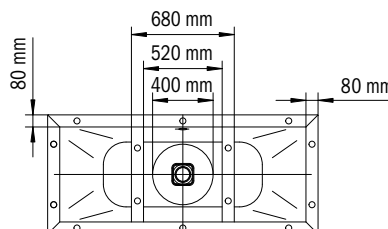

Model	a_1	a_3	a_6	a_7	b_1	b_3	b_6	b_{11}	f_2	h_2	h_4	h_6	r_1	Aansluiting vulgarnituur [mm]	Aansluitdiameter afvoer [mm]	Waterinhoud [l]	Nettogewicht [kg]
1732	1700	-	1540	1080	750	-	590	470	850	-	-	-	5	3/4"	40/50	122	154
1733	1800	-	1640	1180	800	-	640	520	900	-	-	-	5	3/4"	40/50	159	170