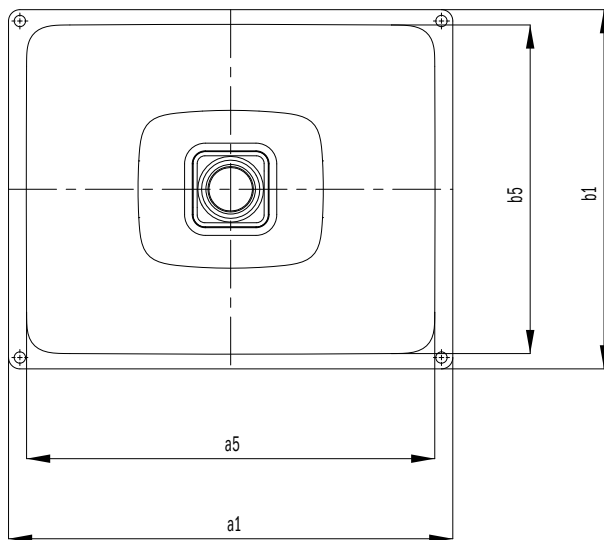

Model	Uitwendige lengte [mm]	Inwendige lengte [mm]	Uitwendige breedte [mm]	Inwendige breedte [mm]	Afstand bovenkant tot onderkant afvoer [mm]	Buitendiameter [mm]	Inwendige diameter boven [mm]	Buitendiameter onder [mm]	Afstand van buitenzijde tot midden afvoer [mm]	Diepte kraangatbank [mm]	Buitenste afstand montagegaten [mm]	Inwendige afstand montagegaten [mm]	Nettogewicht [kg]
	a₁	a₅	b₁	b₅	c₁₂	d₇	d₈	d₉	f₅	l₁	n₁	n₂	
3078	470	432	381	348	112	-	-	-	191	-	-	-	5
3087	569	532	382	348	112	-	-	-	191	-	-	-	7
3088	869	832	382	348	112	-	-	-	191	-	-	-	9