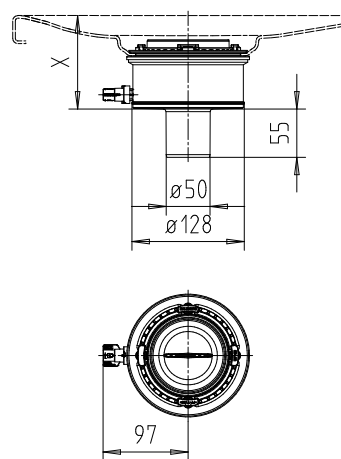

KA 120 STANDAARD