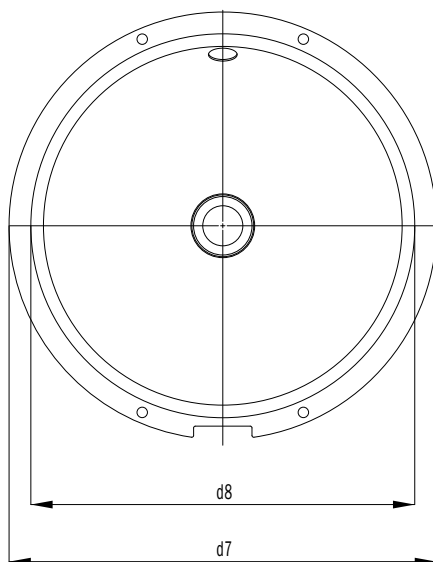

CLASSIC	ALPINE WIT	SANTAIKLEUREN	BAHAMABEIGE	MANHATTAN	PERGAMON	ZWART	COORDINATED COLOURS	ALPINE WIT MATT	WARM BEIGE 20	WARM BEIGE 40	WARM GREY 10	WARM GREY 30	WARM GREY 50	WARM GREY 60	WARM GREY 70	WARM GREY 80	WARM GREY 85	WARM GREY 90	COOL GREY 30	COOL GREY 40	COOL GREY 70	COOL GREY 80	COOL GREY 90	ZWART MATT 100		
	001		030	199	231	701		711	661			668				671					663		665		667	676