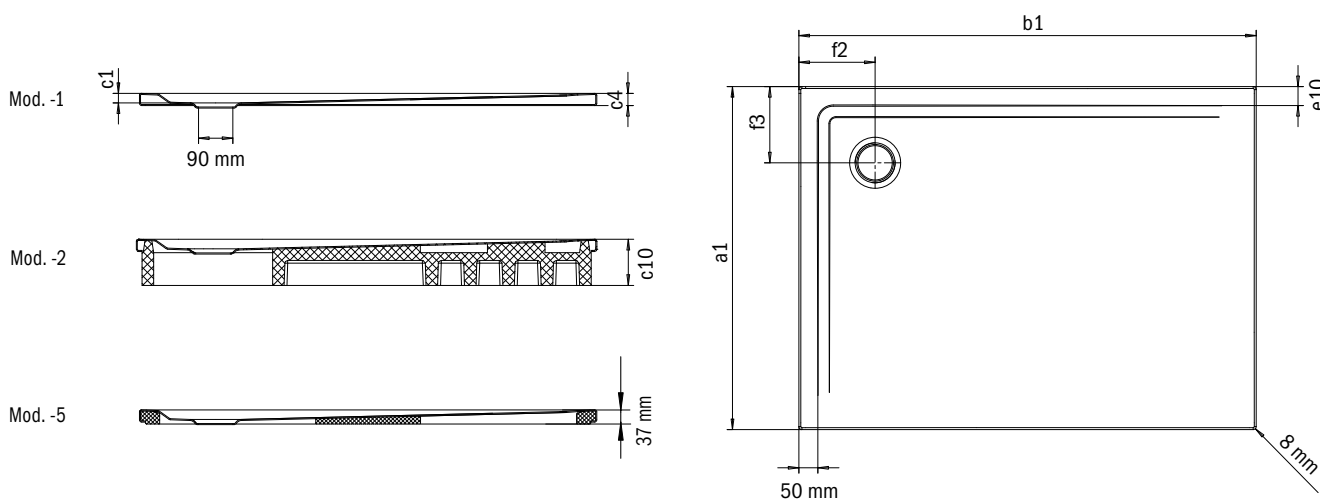

ANTISLIP
SECURE
PLUS

INVISIBLE
GRIP

Voorbeeldafbeelding

	ALPINE WIT	SANITAIRKLEUREN	BAHAMABEIGE	MANHATTAN	PERGAMON	ZWART	COORDINATED COLOURS	ALPINE WIT MATT	WARM BEIGE 20	WARM BEIGE 40	WARM GREY 10	WARM GREY 30	WARM GREY 50	WARM GREY 60	WARM GREY 70	WARM GREY 80	WARM GREY 85	WARM GREY 90	COOL GREY 30	COOL GREY 40	COOL GREY 70	COOL GREY 80	COOL GREY 90	ZWART MATT 100
SUPERPLAN	001		030	199	231	701		711	661	662	668	669	670	671	672	673	674	675	663	664	665	666	667	676