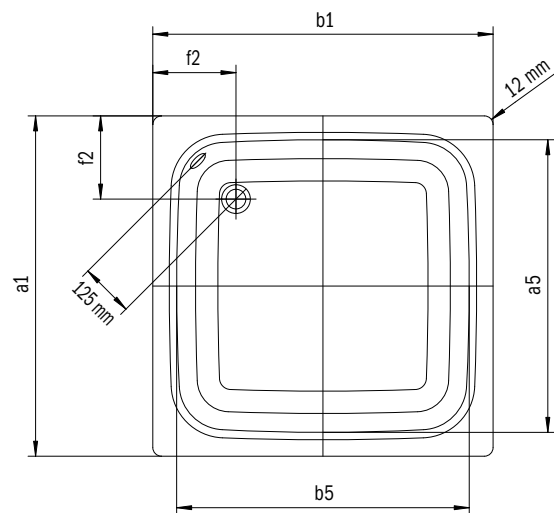

SANIDUSCH	ALPINE WIT	BAHAMABEIGE	MANHATTAN	PERGAMON	ZWART	COORDINATED COLOURS	ALPINE WIT MATT	WARM BEIGE 20	WARM BEIGE 40	WARM GREY 10	WARM GREY 30	WARM GREY 50	WARM GREY 60	WARM GREY 70	WARM GREY 80	WARM GREY 85	WARM GREY 90	COOL GREY 30	COOL GREY 40	COOL GREY 70	COOL GREY 80	COOL GREY 90	ZWART MATT 100
	001	SANITAIKLEUREN 030	199	231	701