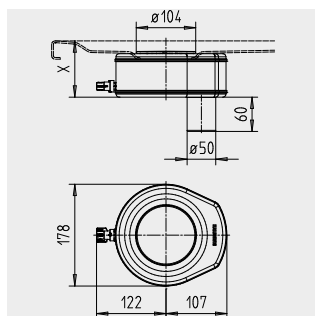

AFVOERTECHNIEK

KA 90 LOODRECHT

AFVOERGARNITUUR KA 90
LOODRECHT

Afvoergarnituur KA 90 loodrecht

- Afvoerdekseel vrijwel vlak ten opzichte van het douchevlak en eenvoudig uitneembaar
- Eenvoudig te reinigen
- Directe toegang tot de afvoerbuïs door uitneembare geurafsluiter
- Afvoercapaciteit conform EN 274, aanbevolen voor douchekoppen met een waterdoorstroom tot 0,3 l/sec.
- Inbegrepen in de leveringsomvang: chroomdekseel, haarzeef
- Geëmailleerd afvoerdekseel optioneel als fijnbouwset

	Model	Art.-Nr.	Prijs	alpine wit (I)	sanitairkleuren (II, III)	Coord. Colours (IV)
Afvoergarnituur KA 90 loodrecht Afvoerdekseel chroom, haarzeef inbegrepen in de leveringsomvang. Universeel inzetbaar voor FR en ESR. Optionele toebehoren: geëmailleerde afvoerdekseel voor KA 90	4105	687772550999	• 172,00			

N.B.: Vanaf een afmeting groter dan/gelijk aan 900 x 900 mm is een middensteun vereist. Wij adviseren toepassing van het KALDEWEI middensteunsysteem MAS.