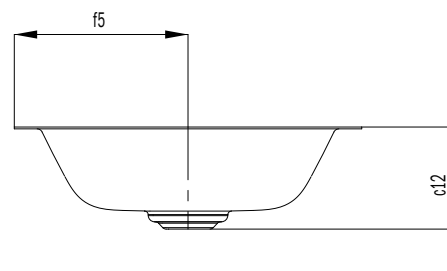

Model	Uitwendige lengte [mm]	Inwendige lengte [mm]	Uitwendige breedte [mm]	Inwendige breedte [mm]	Afstand bovenkant tot onderkant afvoer [mm]	Buitendiameter [mm]	Inwendige diameter boven [mm]	Buitendiameter onder [mm]	Afstand van buitenzijde tot midden afvoer [mm]	Diepte kraangatbank [mm]	Buitenste afstand montagegaten [mm]	Inwendige afstand montagegaten [mm]	Nettogewicht [kg]
	a_1	a_5	b_1	b_5	c_{12}	d_7	d_8	d_9	f_5	l_1	n_1	n_2	
3059	610	559	380	330	112	-	-	-	190	-	-	-	7
3060	910	859	380	330	112	-	-	-	190	-	-	-	9