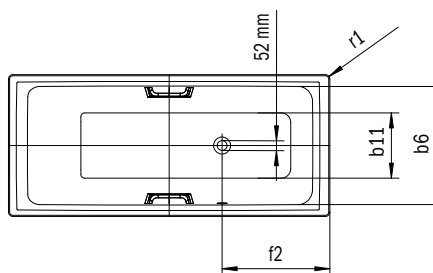

- Strak, puristisch design
- Eenpersoonsbad met aan de zijkant gepositioneerde overloop
- Combibad geschikt voor baden en douchen
- Douchezone met groot stagedeelte door steile zijwanden
- Royale ligbaddiepte voor aangenaam baden
- Flexibele ontwerpmogelijkheden door de Perfect Match met de PURO-familie

PURO	ALPINE WIT	BAHAMABEIGE	MANHATTAN	PERGAMON	ZWART	COORDINATED COLOURS	ALPINE WIT MATT	WARM BEIGE 20	WARM BEIGE 40	WARM GREY 10	WARM GREY 30	WARM GREY 50	WARM GREY 60	WARM GREY 70	WARM GREY 80	WARM GREY 85	WARM GREY 90	COOL GREY 30	COOL GREY 40	COOL GREY 70	COOL GREY 80	COOL GREY 90	ZWART MATT 100	
	001	SANITAIRKLEUREN	030	199	231		701	711