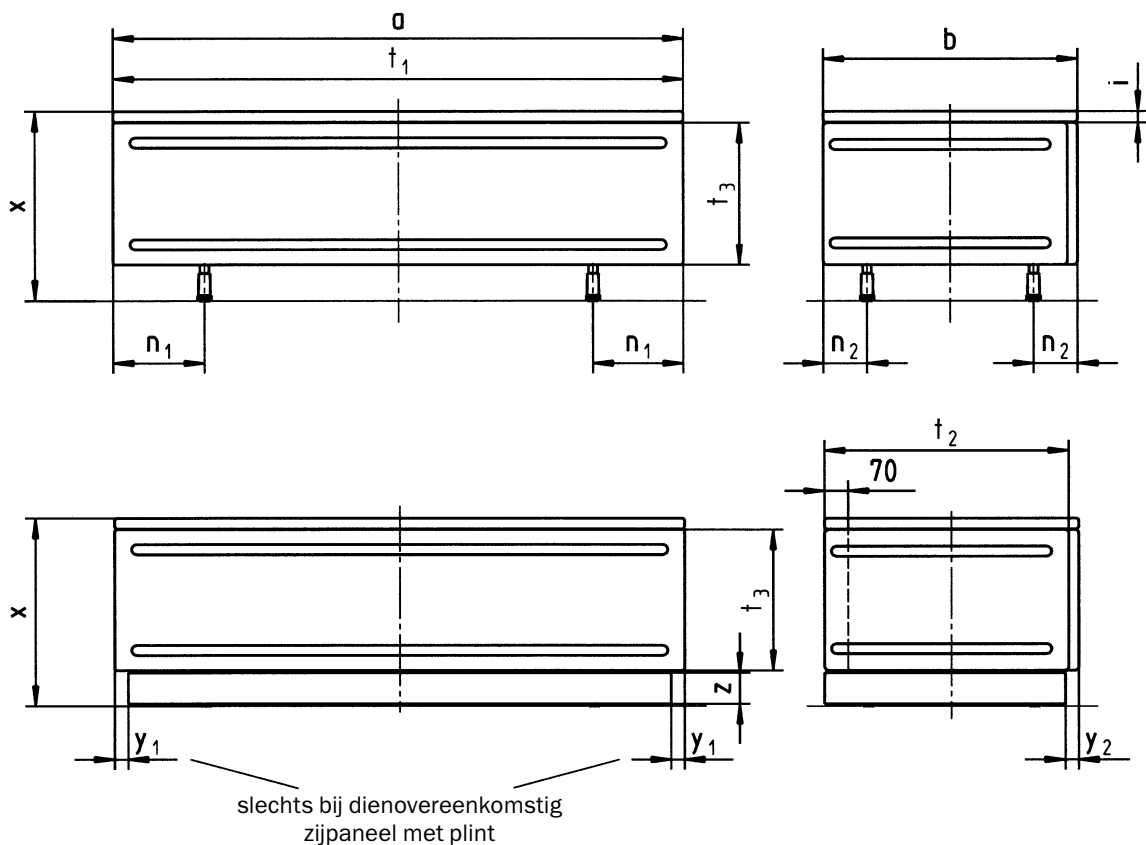

Model	Art.-Nr.	Prijs	Kleur-prijsgroepen		EUR	
				alpine wit	sanitairkleuren		Coord. Colours
Frontpaneel zonder plint	1600	685500020001		• 283,00			
Bij deze uitvoering wordt de ontstane visuele opening niet bedekt.	1700	685500030001		• 283,00			
Frontpaneel met plint	1600/UT	685500040001		• 342,00			
Hoge plint: 92 mm	1700/UT	685500050001		• 342,00			
Zijpaneel zonder plint	700	685500200001		• 231,50			
Bij deze uitvoering wordt de ontstane visuele opening niet bedekt.	700/VK70	685500220001		• 297,00			
Zijpaneel met plint	700/UT	685500210001		• 260,00			
Hoge plint: 92 mm							
Buisvoetstuk	5310	685500400000		• 149,50/Satz			
voor SANIFORM PLUS/SANIFORM PLUS STAR							
700 mm breedte							
Mod. 360-1, 361-1, 362-1, 363-1, 330, 331, 332, 335