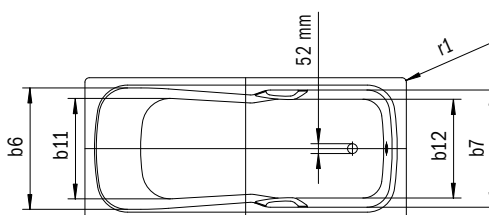

Voorbeeldafbeelding

DYNA SET	ALPINE WIT	BAHAMABEIGE	MANHATTAN	PERGAMON	ZWART	COORDINATED COLOURS	ALPINE WIT MATT	WARM BEIGE 20	WARM BEIGE 40	WARM GREY 10	WARM GREY 30	WARM GREY 50	WARM GREY 60	WARM GREY 70	WARM GREY 80	WARM GREY 85	WARM GREY 90	COOL GREY 30	COOL GREY 40	COOL GREY 70	COOL GREY 80	COOL GREY 90	ZWART MATT 100	
	001	SANITAIRKLEUREN 030	199	231	701		711	661