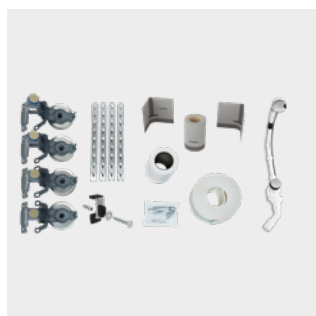

Broes niet inbegrepen in de leveringsomvang. Informatie over de positioneringsmogelijkheden vindt u op www.kaldewei.de

INSTALLATIE

INSTALLATIESET

LIGBAD-INSTALLATIESET
BIS 5041

LIGBAD-INSTALLATIESET
BIS 5042