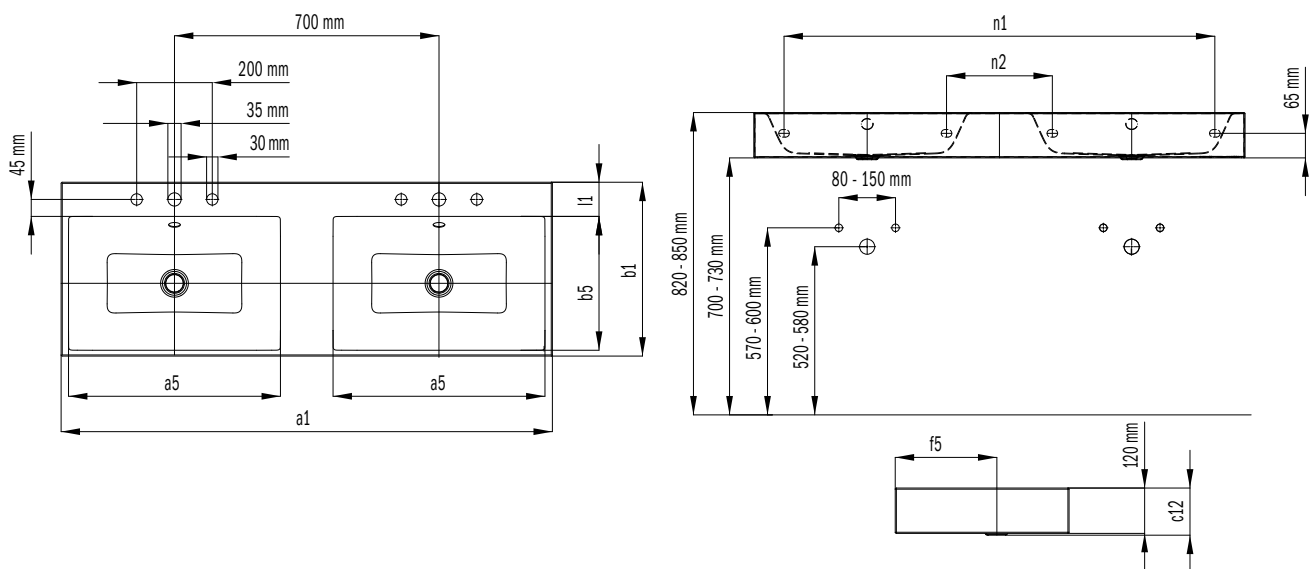

Model	Uitwendige lengte [mm]	Inwendige lengte [mm]	Uitwendige breedte [mm]	Inwendige breedte [mm]	Afstand bovenkant tot onderkant afvoer [mm]	Buitendiameter [mm]	Inwendige diameter boven [mm]	Buitendiameter onder [mm]	Afstand van buitenzijde tot midden afvoer [mm]	Diepte kraangatbank [mm]	Buitenste afstand montagegaten [mm]	Inwendige afstand montagegaten [mm]	Nettogewicht [kg]
	a_1	a_5	b_1	b_5	$c_{1,2}$	d_7	d_8	d_9	f_5	l_1	n_1	n_2	
3170	1300	560	460	354	125	-	-	-	268	91	1140	280	25