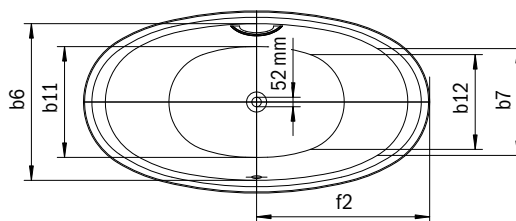

ELLIPSO DUO OVAL	ALPINE WIT	SANITAIKLEUREN	BAHAMABEIGE	MANHATTAN	PERGAMON	ZWART	COORDINATED COLOURS	ALPINE WIT MATT	WARM BEIGE 20	WARM BEIGE 40	WARM GREY 10	WARM GREY 30	WARM GREY 50	WARM GREY 60	WARM GREY 70	WARM GREY 80	WARM GREY 85	WARM GREY 90	COOL GREY 30	COOL GREY 40	COOL GREY 70	COOL GREY 80	COOL GREY 90	ZWART MATT 100
	001		030	199	231	701		711	661		668			671					663		665		667	676