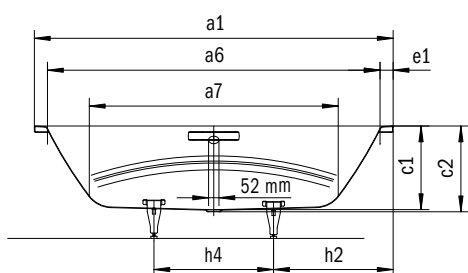

Model	Uitwendige lengte [mm]	Inwendige lengte (boven) [mm]	Inwendige lengte (onder) [mm]	Uitwendige breedte [mm]	Inwendige breedte (boven) [mm]	Inwendige breedte (onder) [mm]	Inwendige diepte [mm]	Diepte inclusief afvoergat [mm]	Hoogte met poten [mm]	Randbreedte voetzijde; lange zijde [mm]	Afstand van badrand tot midden afvoer [mm]	Afstand van rand voeteinde tot midden poot [mm]	Afstand tussen de poten [mm]	Pootbreedte max. [mm]	Uitwendige radius [mm]	Waterinhoud [l]	Nettogewicht [kg]
951	a ₁	a ₆	a ₇	b ₁	b ₆	b ₁₁	c ₁	c ₂	c ₃	e ₁	f ₂	h ₂	h ₄	h ₆	r ₁		
951	1800	1680	1248	800	680	496	420	430	550 - 590	60	900	600	600	455	400	155	50