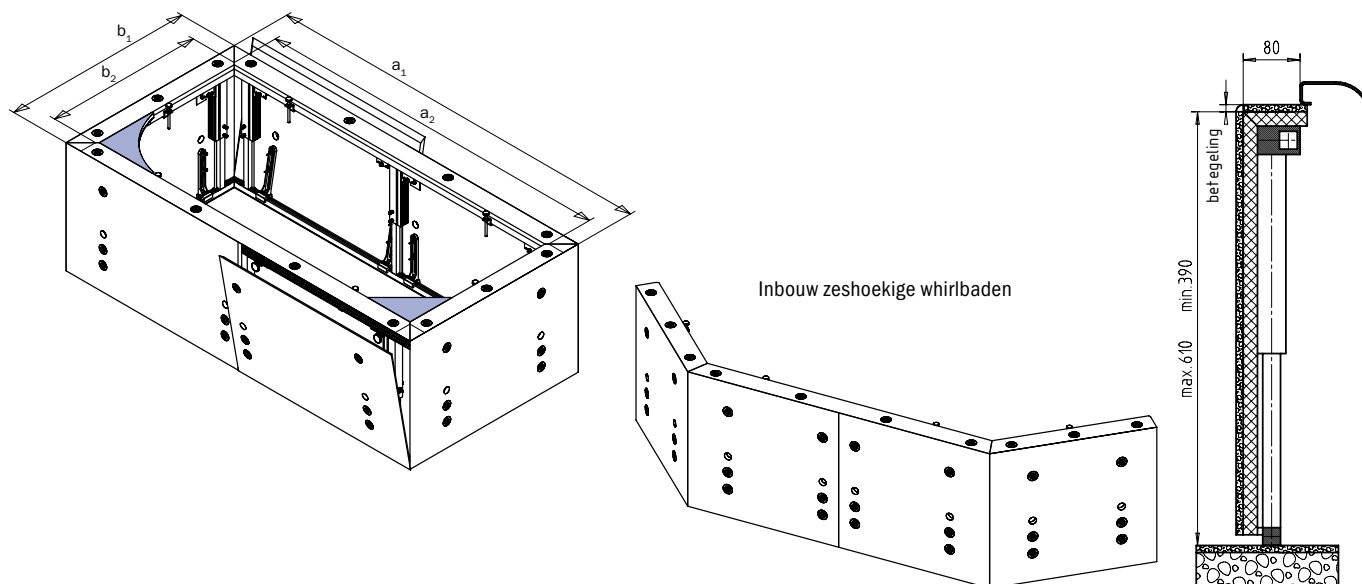

MULTIVERSO frontpaneel Model nr.		1500	1600	1700	1800	1900	2000
Lengte	a₁; a₂	1660; 1500	1760; 1600	1860; 1700	1960; 1800	2060; 1900	2160; 2000 mm
Inbouwhoogte min.*		390	390	390	390	390	390 mm
Inbouwhoogte max.*		610	610	610	610	610	610 mm
Oversteeklengte van de bekleding		80	80	80	80	80	80 mm

MULTIVERSO zijpaneel Model nr.		700	750	800	900	1000
Breedte	b₁; b₂	860; 700	910; 750	960; 800	1060; 900	1160; 1000 mm
Inbouwhoogte min.*		390	390	390	390	390 mm
Inbouwhoogte max.*		610	610	610	610	610 mm
Oversteeklengte van de bekleding		80	80	80	80	80 mm

*Inbouwhoogte zonder tegelopbouw (zie tekening)