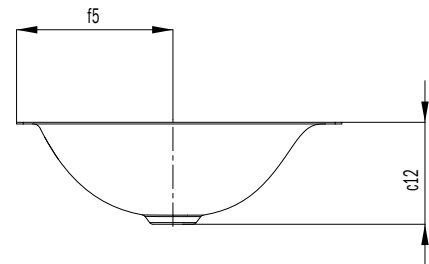

Model	Uitwendige lengte [mm]	Inwendige lengte [mm]	Uitwendige breedte [mm]	Inwendige breedte [mm]	Afstand bovenkant tot onderkant afvoer [mm]	Buitendiameter [mm]	Inwendige diameter boven [mm]	Buitendiameter onder [mm]	Afstand van buitenzijde tot midden afvoer [mm]	Diepte kraangatbank [mm]	Buitenste afstand montagegaten [mm]	Inwendige afstand montagegaten [mm]	Nettogewicht [kg]
	a_1	a_5	b_1	b_5	c_{12}	d_7	d_8	d_9	f_5	l_1	n_1	n_2	
3047	634	594	391	353	123	-	-	-	188	-	-	-	5
3048	934	894	391	353	123	-	-	-	188	-	-	-	8