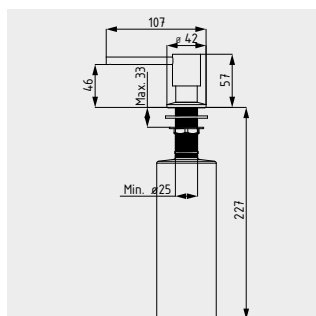

TOEBEHOREN

BUILT-IN SOAP DISPENSER

INBOUW-ZEEPDISPENSER

Inbouw-zeepdispenser

- Inbouw-zeepdispenser, verchromd met draaibare uitloop
- incl. reservoir 500ml
- Vullen van bovenaf mogelijk
- Geschikt voor huishoudelijk gebruik

POSITIONERING OPTIES INBOUW-ZEEPDISPENSER																				
Model	Model-Nr.	Kraangat			zonder Kraangat			1 x 1			1 x 3			2 x 1			2 x 3			
		Links	Rechts	Midden	Links	Rechts	Midden	Links	Rechts	Midden	Links	Rechts	Midden	Links	Rechts	Midden	Links	Rechts	Midden	
CENTRO Opzetwastafel	3055, 3056, 3057, 3058	✓	✓		✓	✓		✓	✓											
CENTRO Wandwastafel	3061, 3062	✓	✓		✓	✓		✓	✓											
CONO Inbouwwastafel	3075, 3080, 3081, 3082	✓	✓		✓	✓														
CONO Dubbele Inbouwwastafel	3082-D														✓					✓
CONO Opzetwastafel	3076, 3083, 3084, 3077, 3085, 3086	✓	✓		✓	✓														
CONO Wandwastafel	3079, 3089, 3090, 3091	✓	✓		✓	✓														
CONO Dubbele Wandwastafel	3091-D														✓					✓
PURO Inbouwwastafel	3150, 3151, 3152, 3169	✓	✓		✓	✓														
PURO Dubbele Inbouwwastafel	3169-D														✓					✓
PURO Opzetwastafel	3153, 3154, 3155, 3156, 3157, 3158, 3168	✓	✓		✓	✓														
PURO Dubbele Opzetwastafel	3168-D														✓					✓
	3171	✓	✓	✓																
PURO Wandwastafel	3163, 3164, 3165, 3167	✓	✓		✓	✓														
PURO Dubbele Wandwastafel	3167-D														✓					✓
	3170	✓	✓	✓										✓	✓	✓				✓
SILENIO Inbouwwastafel	3037, 3038, 3039	✓	✓		✓	✓		✓	✓											
SILENIO Dubbele Inbouwwastafel	3039-D														✓					✓
SILENIO Opzetwastafel	3040, 3041, 3042, 3043, 3049	✓	✓		✓	✓		✓	✓											
SILENIO Dubbele Opzetwastafel	3049-D														✓					✓
SILENIO Wandwastafel	3044, 3045, 3046	✓	✓		✓	✓		✓	✓											
SILENIO Dubbele Wandwastafel	3046-D														✓					✓

Model	Art.-Nr.	Prijs	alpine wit (I)	sanitairkleuren (II, III)	Coord. Colours (IV)	EUR
Inbouw-zeepdispenser	3916	910600010999				• 161,50