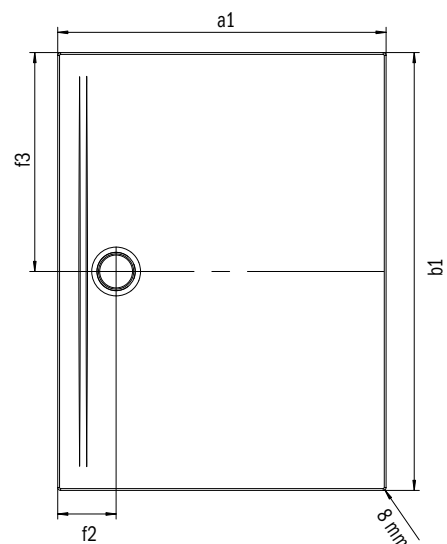

Totale opbouwhoogte		Bouwhoogte	
	Model-1	Model-5	Model-1	Model-5
KA 90 horizontaal	100	100	80	80
KA 90 vlak	80	80	60	60
KA 90 standaard	49	37	80	80