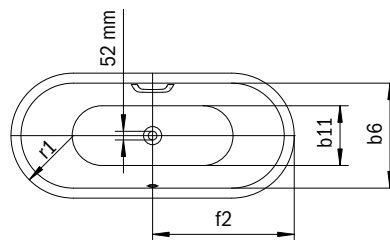

Voorbeeldafbeelding

	ALPINE WIT	BAHAMABEIGE	MANHATTAN	PERGAMON	ZWART	COORDINATED COLOURS	ALPINE WIT MATT	WARM BEIGE 20	WARM BEIGE 40	WARM GREY 10	WARM GREY 30	WARM GREY 50	WARM GREY 60	WARM GREY 70	WARM GREY 80	WARM GREY 85	WARM GREY 90	COOL GREY 30	COOL GREY 40	COOL GREY 70	COOL GREY 80	COOL GREY 90	ZWART MATT 100	
CLASSIC DUO (OVAL)	001	030	199	231	701		711	661																676
LIGBADEN ZIJPANEEL	001				701		711																	676