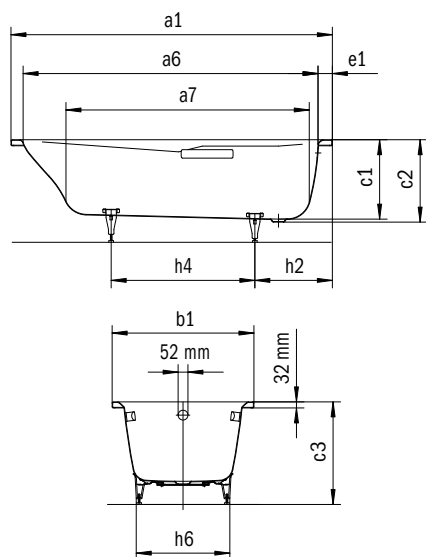

Voorbeeldafbeelding

DYNA SET	ALPINE WIT	BAHAMABEIGE	MANHATTAN	PERGAMON	ZWART	COORDINATED COLOURS	ALPINE WIT MATT	WARM BEIGE 20	WARM BEIGE 40	WARM GREY 10	WARM GREY 30	WARM GREY 50	WARM GREY 60	WARM GREY 70	WARM GREY 80	WARM GREY 85	WARM GREY 90	COOL GREY 30	COOL GREY 40	COOL GREY 70	COOL GREY 80	COOL GREY 90	ZWART MATT 100	
	001	SANITAIRKLEUREN 030	199	231	701		711	661