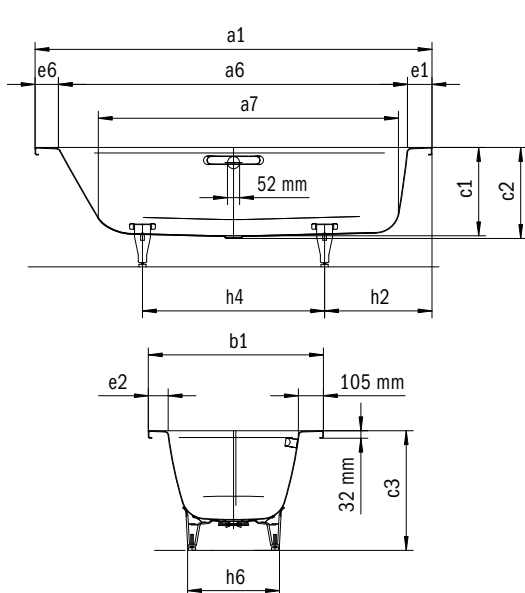

PURO	ALPINE WIT	BAHAMABEIGE	MANHATTAN	PERGAMON	ZWART	COORDINATED COLOURS	ALPINE WIT MATT	WARM BEIGE 20	WARM BEIGE 40	WARM GREY 10	WARM GREY 30	WARM GREY 50	WARM GREY 60	WARM GREY 70	WARM GREY 80	WARM GREY 85	WARM GREY 90	COOL GREY 30	COOL GREY 40	COOL GREY 70	COOL GREY 80	COOL GREY 90	ZWART MATT 100	
	001	SANITAIKLEUREN	030	199	231		701	711