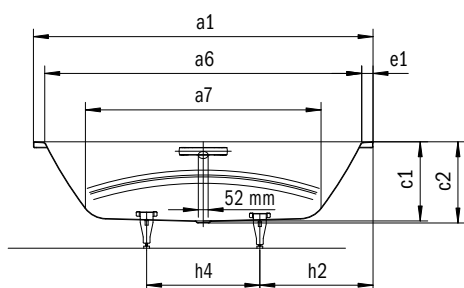

Voorbeeldafbeelding

VAIO DUO	ALPINE WIT	BAHAMABEIGE	MANHATTAN	PERGAMON	ZWART	COORDINATED COLOURS	ALPINE WIT MATT	WARM BEIGE 20	WARM BEIGE 40	WARM GREY 10	WARM GREY 30	WARM GREY 50	WARM GREY 60	WARM GREY 70	WARM GREY 80	WARM GREY 85	WARM GREY 90	COOL GREY 30	COOL GREY 40	COOL GREY 70	COOL GREY 80	COOL GREY 90	ZWART MATT 100	
	001	SANITAIKLEUREN	030	199	231		701	711	661