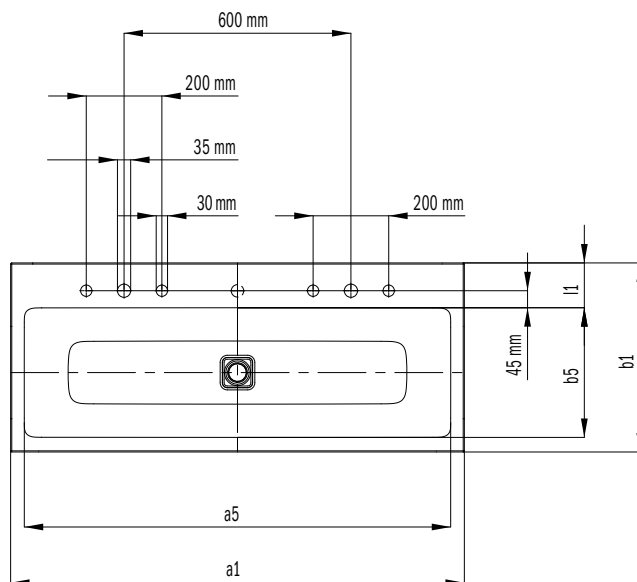

ALPINE WIT		BAHAMABEIGE		MANHATTAN		PERGAMON		ZWART		COORDINATED COLOURS	ALPINE WIT MATT	WARM BEIGE 20	WARM BEIGE 40	WARM GREY 10	WARM GREY 30	WARM GREY 50	WARM GREY 60	WARM GREY 70	WARM GREY 80	WARM GREY 85	WARM GREY 90	COOL GREY 30	COOL GREY 40	COOL GREY 70	COOL GREY 80	COOL GREY 90	ZWART MATT 100
CONO	001	SANITAIKLEUREN	030	199	231	701						711	661		668			671					663		665		667	676