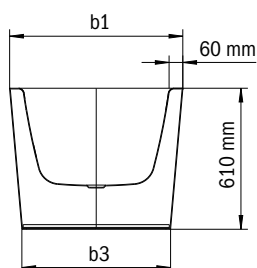

Model	Uitwendige lengte [mm]	Uitwendige lengte (onder) [mm]	Inwendige lengte (boven) [mm]	Inwendige lengte (onder) [mm]	Uitwendige breedte [mm]	Uitwendige breedte (onder) [mm]	Inwendige breedte (boven) [mm]	Inwendige breedte (onder) [mm]	Afstand van badrand tot midden afvoer [mm]	Afstand van rand voeteinde tot midden poot [mm]	Afstand tussen de potten [mm]	Pootbreedte max. [mm]	Uitwendige radius [mm]	Aansluiting vulgarnituur [mm]	Aansluitdiameter afvoer [mm]	Waterinhoud [l]	Nettogewicht [kg]
	a₁	a₃	a₆	a₇	b₁	b₃	b₆	b₁₁	f₂	h₂	h₄	h₆	r₁				
1113	1700	1418	1580	1130	750	643	630	500	850	-	-	-	375	1/2"	40/50	124	117
1111	1800	1518	1680	1230	800	693	680	550	900	-	-	-	400	1/2"	40/50	158	139