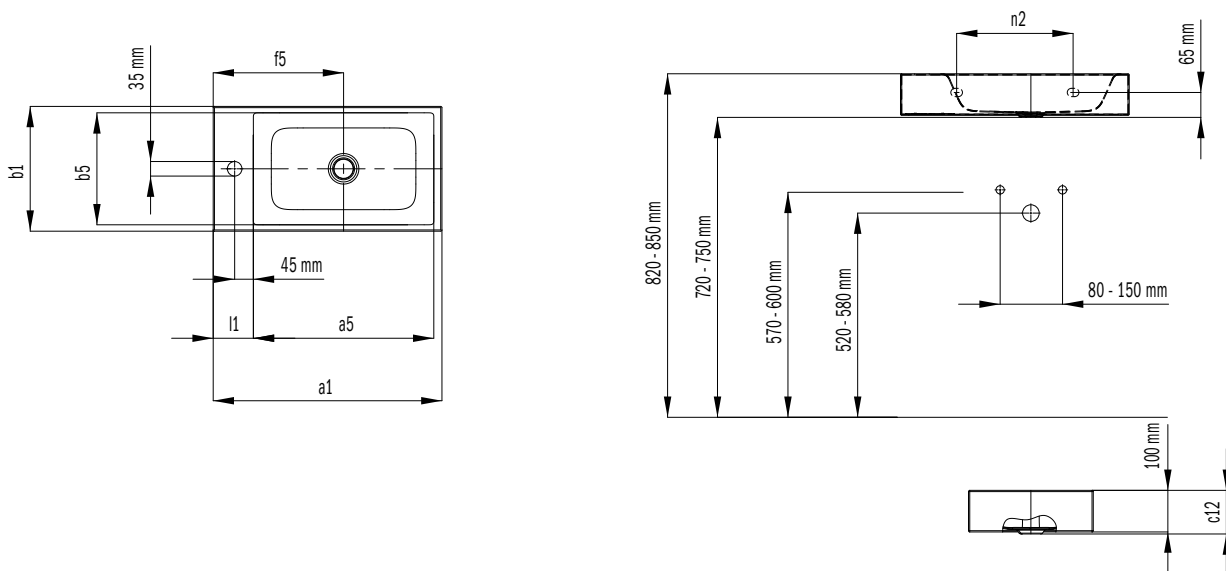

Model	Uitwendige lengte [mm]	Inwendige lengte [mm]	Uitwendige breedte [mm]	Inwendige breedte [mm]	Afstand bovenkant tot onderkant afvoer [mm]	Buitendiameter [mm]	Inwendige diameter boven [mm]	Buitendiameter onder [mm]	Afstand van buitenzijde tot midden afvoer [mm]	Diepte kraangatbank [mm]	Buitenste afstand montagegaten [mm]	Inwendige afstand montagegaten [mm]	Nettogewicht [kg]
	a₁	a₅	b₁	b₅	c_{1,2}	d₇	d₈	d₉	f₅	l₁	n₁	n₂	
3162	550	434	300	269	105	-	-	-	314	97	-	280	8