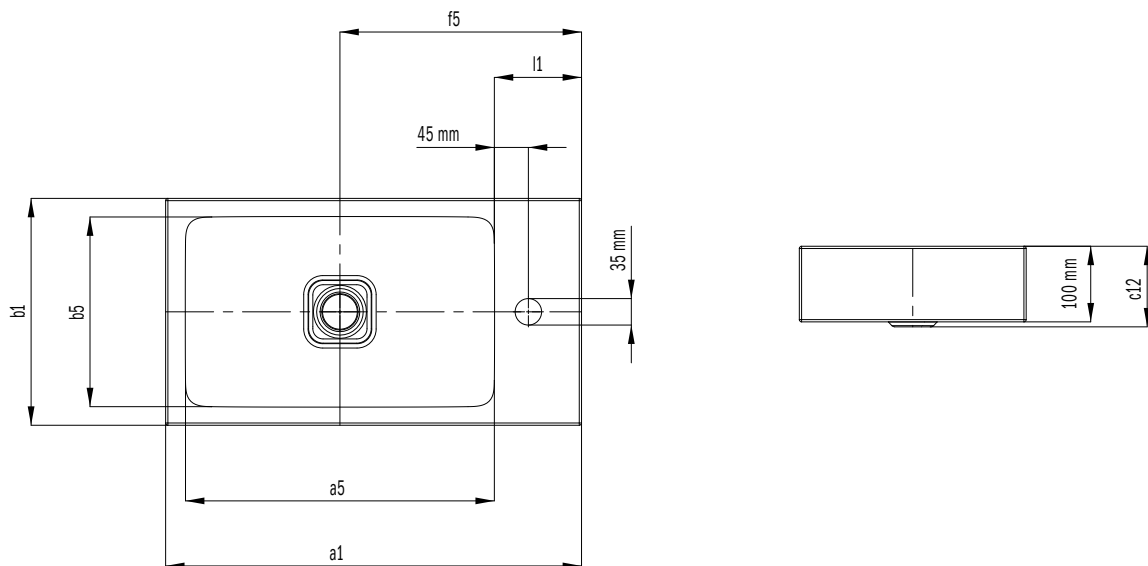

ALPINE WIT		BAHAMABEIGE	MANHATTAN	PERGAMON	ZWART	COORDINATED COLOURS	ALPINE WIT MATT	WARM BEIGE 20	WARM BEIGE 40	WARM GREY 10	WARM GREY 30	WARM GREY 50	WARM GREY 60	WARM GREY 70	WARM GREY 80	WARM GREY 85	WARM GREY 90	COOL GREY 30	COOL GREY 40	COOL GREY 70	COOL GREY 80	COOL GREY 90	ZWART MATT 100
CONO	001	SANITAIKLEUREN	030	199	231	701		711	661		668			671					663		665		667	676