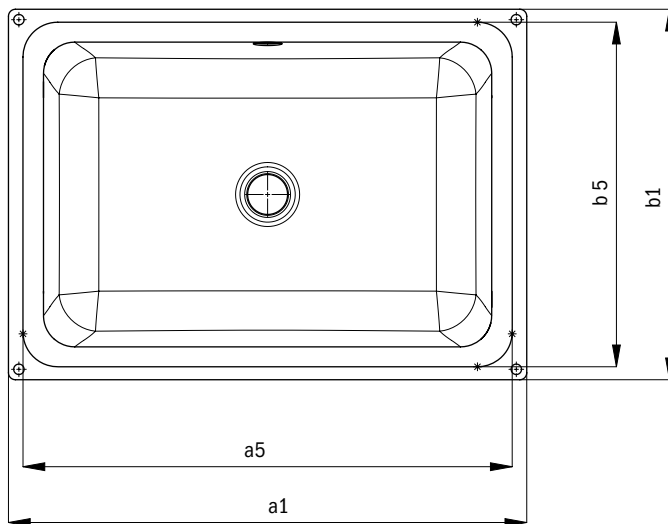

Model	Uitwendige lengte [mm]	Inwendige lengte [mm]	Uitwendige breedte [mm]	Inwendige breedte [mm]	Afstand bovenkant tot onderkant afvoer [mm]	Buitendiameter [mm]	Inwendige diameter boven [mm]	Buitendiameter onder [mm]	Afstand van buitenzijde tot midden afvoer [mm]	Diepte kraangatbank [mm]	Buitenste afstand montagegaten [mm]	Inwendige afstand montagegaten [mm]	Nettogewicht [kg]
	a₁	a₅	b₁	b₅	c_{1,2}	d₇	d₈	d₉	f₅	l₁	n₁	n₂	
3190	596	562	426	396	173	-	-	-	213	-	-	-	8