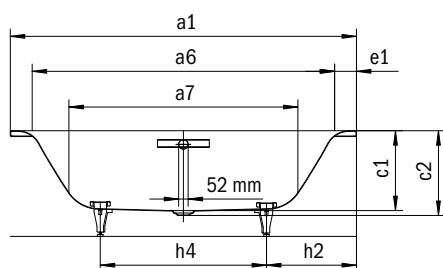

ELLIPSO DUO OVAL	ALPINE WIT	SANITAIKLEUREN	BAHAMABEIGE	MANHATTAN	PERGAMON	ZWART	COORDINATED COLOURS	ALPINE WIT MATT	WARM BEIGE 20	WARM BEIGE 40	WARM GREY 10	WARM GREY 30	WARM GREY 50	WARM GREY 60	WARM GREY 70	WARM GREY 80	WARM GREY 85	WARM GREY 90	COOL GREY 30	COOL GREY 40	COOL GREY 70	COOL GREY 80	COOL GREY 90	ZWART MATT 100
	001		030	199	231	701		711	661		668			671					663		665		667	676