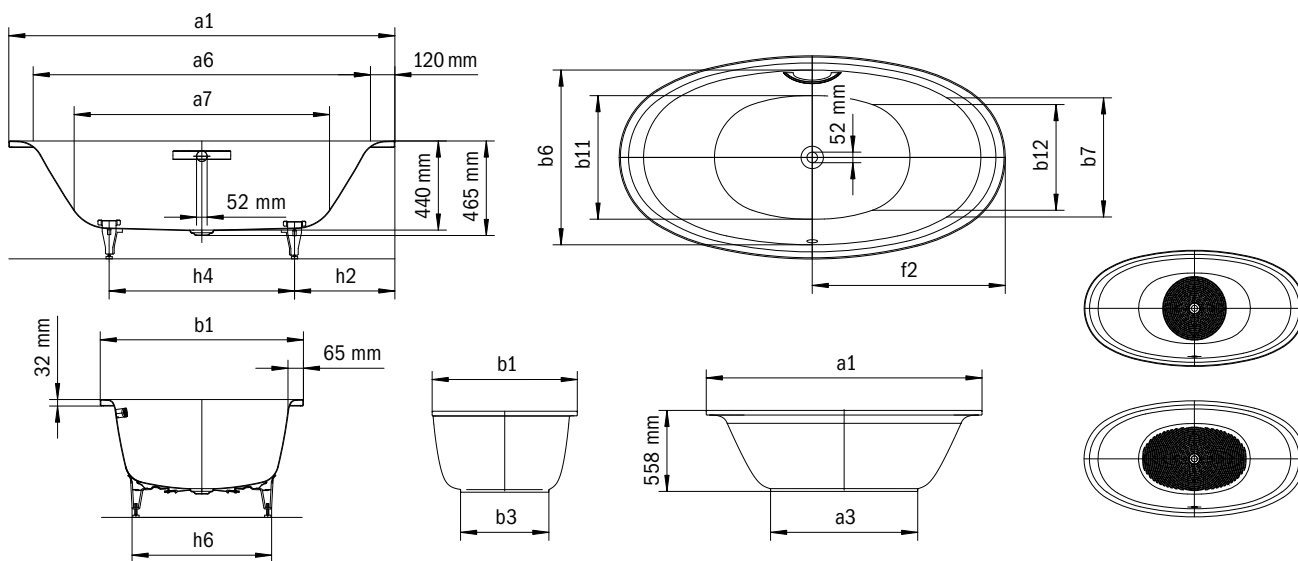

Model	Uitwendige lengte [mm]	Uitwendige lengte (onder) [mm]	Inwendige lengte (boven) [mm]	Inwendige lengte (onder) [mm]	Uitwendige breedte [mm]	Uitwendige breedte (onder) [mm]	Inwendige breedte (boven) [mm]	Inwendige breedte (onder) [mm]	Afstand van badrand tot midden afvoer [mm]	Afstand van rand voeteinde tot midden poot [mm]	Afstand tussen de poten [mm]	Pootbreedte max. [mm]	Uitwendige radius [mm]	Aansluiting vulgarnituur [mm]	Aansluitdiameter afvoer [mm]	Waterinhoud [l]	Nettogewicht [kg]
232	a₁	a₂	a₆	a₇	b₁	b₃	b₆	b₁₁	f₂	h₂	h₄	h₆	r₁	-	-	214	76
232	1900	1013	1660	1260	1000	608	860	610	950	585	730	620	-	-	-	214	76