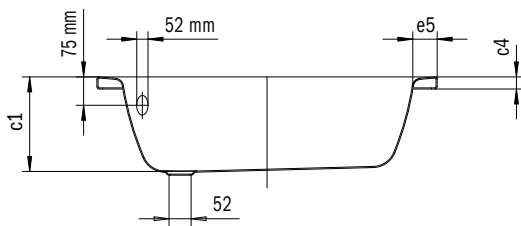

SANIDUSCH	ALPINE WIT	BAHAMABEIGE	MANHATTAN	PERGAMON	ZWART	COORDINATED COLOURS	ALPINE WIT MATT	WARM BEIGE 20	WARM BEIGE 40	WARM GREY 10	WARM GREY 30	WARM GREY 50	WARM GREY 60	WARM GREY 70	WARM GREY 80	WARM GREY 85	WARM GREY 90	COOL GREY 30	COOL GREY 40	COOL GREY 70	COOL GREY 80	COOL GREY 90	ZWART MATT 100
	001	SANITAIKLEUREN 030	199	231	701