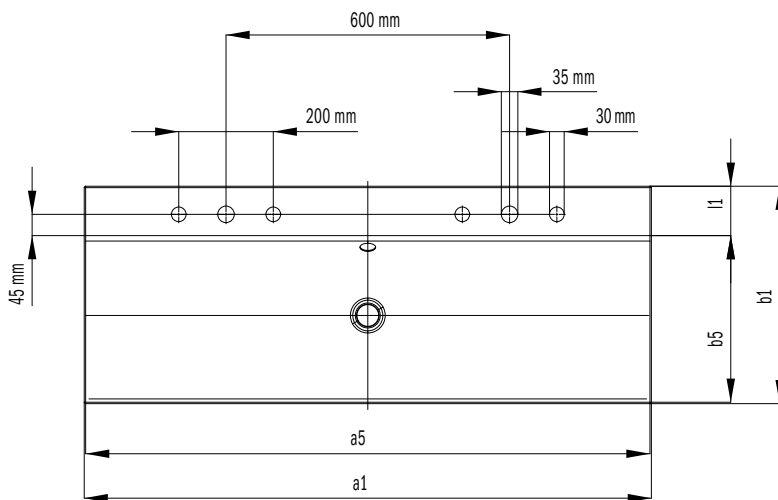

Model	Uitwendige lengte [mm]	Inwendige lengte [mm]	Uitwendige breedte [mm]	Inwendige breedte [mm]	Afstand bovenkant tot onderkant afvoer [mm]	Buitendiameter [mm]	Inwendige diameter boven [mm]	Buitendiameter onder [mm]	Afstand van buitenzijde tot midden afvoer [mm]	Diepte kraangatbank [mm]	Buitenste afstand montagegaten [mm]	Inwendige afstand montagegaten [mm]	Nettogewicht [kg]
	a_1	a_5	b_1	b_5	$c_{1,2}$	d_7	d_8	d_9	f_5	l_1	n_1	n_2	
3039	1200	1194	460	353	123	-	-	-	274	105	-	-	14