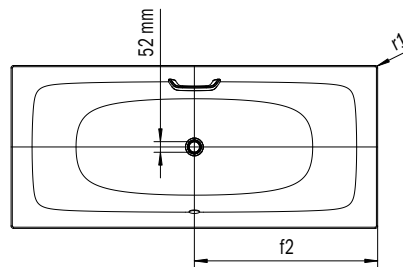

Voorbeeldafbeelding

SILENIO	ALPINE WIT	SANTAIKLEUREN				COORDINATED COLOURS																	
	001	BAHAMABEIGE 030	MANHATTAN 199	PERGAMON 231	ZWART 701	ALPINE WIT MATT 711	WARM BEIGE 20 661	WARM BEIGE 40 668	WARM GREY 10 668	WARM GREY 30 668	WARM GREY 50 668	WARM GREY 60 671	WARM GREY 70 668	WARM GREY 80 668	WARM GREY 85 668	WARM GREY 90 668	COOL GREY 30 663	COOL GREY 40 663	COOL GREY 70 665	COOL GREY 80 665	COOL GREY 90 667	ZWART MATT 100 676