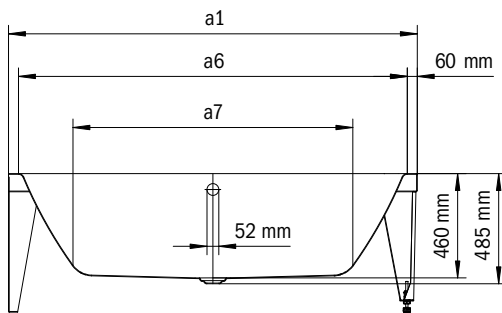

MEISTERSTÜCK CENTRO DUO 1 LINKS

HOEKINBOUW (2-ZIJDIG)

- Ligbad van hoogwaardig speciaal geëmailleerd staal met geëmailleerd 2-zijdige ommanteling
- Speciaal ontworpen voor hoekinbouw
- Leverbaar in linkse of rechtse uitvoering
- Strakke eenvoud en sobere elegantie zijn kenmerkend voor dit bad
- Geëmailleerd, in het baddesign geïntegreerde afvoerbedekking en overloopknop (ook verkrijgbaar met vulfunctie)

Model	Uitwendige lengte [mm]	Uitwendige lengte (onder) [mm]	Inwendige lengte (boven) [mm]	Inwendige lengte (onder) [mm]	Uitwendige breedte [mm]	Uitwendige breedte (onder) [mm]	Inwendige breedte (boven) [mm]	Inwendige breedte (onder) [mm]	Afstand van badrand tot midden afvoer [mm]	Afstand van rand voeteinde tot midden poot [mm]	Afstand tussen de potten [mm]	Pootbreedte max. [mm]	Uitwendige radius [mm]	Aansluiting vulgarnituur [mm]	Aansluitdiameter afvoer [mm]	Waterinhoud [l]	Nettogewicht [kg]
	a ₁	a ₃	a ₆	a ₇	b ₁	b ₃	b ₆	b ₁₁	f ₂	h ₂	h ₄	h ₆	r ₁				
1129	1700	-	1580	1130	750	-	630	510	850	-	-	-	5	3/4"	40/50	156	99
1136	1800	-	1680	1230	800	-	680	560	900	-	-	-	5	3/4"	40/50	195	110