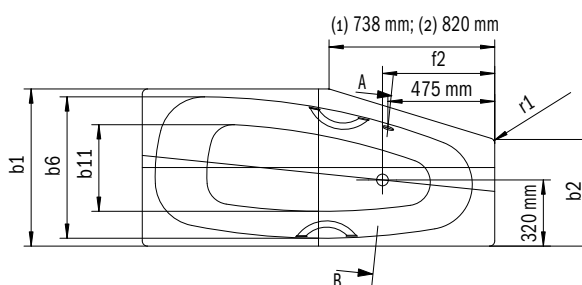

ALPINE WIT	BAHAMABEIGE	MANHATTAN	PERGAMON	ZWART	COORDINATED COLOURS	ALPINE WIT MATT	WARM BEIGE 20	WARM BEIGE 40	WARM GREY 10	WARM GREY 30	WARM GREY 50	WARM GREY 60	WARM GREY 70	WARM GREY 80	WARM GREY 85	WARM GREY 90	COOL GREY 30	COOL GREY 40	COOL GREY 70	COOL GREY 80	COOL GREY 90	ZWART MATT 100	
MINI	001	SANITAIKLEUREN 030	199	231	701																			

(1) Model No.: 836, 837
(2) Model No.: 832, 833