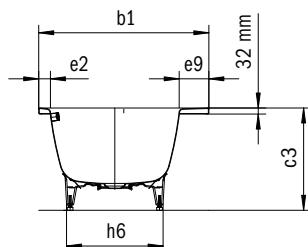

ALPINE WIT	SANITAIKLEUREN	BAHAMABEIGE	MANHATTAN	PERGAMON	ZWART	COORDINATED COLOURS	ALPINE WIT MATT	WARM BEIGE 20	WARM BEIGE 40	WARM GREY 10	WARM GREY 30	WARM GREY 50	WARM GREY 60	WARM GREY 70	WARM GREY 80	WARM GREY 85	WARM GREY 90	COOL GREY 30	COOL GREY 40	COOL GREY 70	COOL GREY 80	COOL GREY 90	ZWART MATT 100
ASYMMETRIC DUO	001		030	199	231	701		711	661		668			671					663		665		667	676