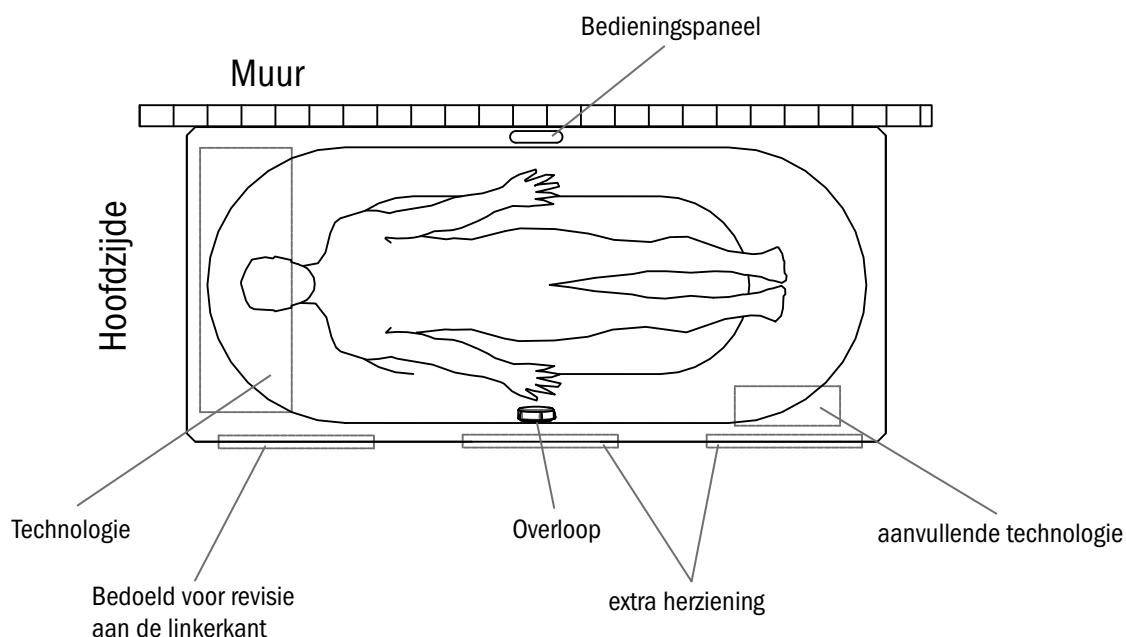

STANDAARD RECHTSE UITVOERING