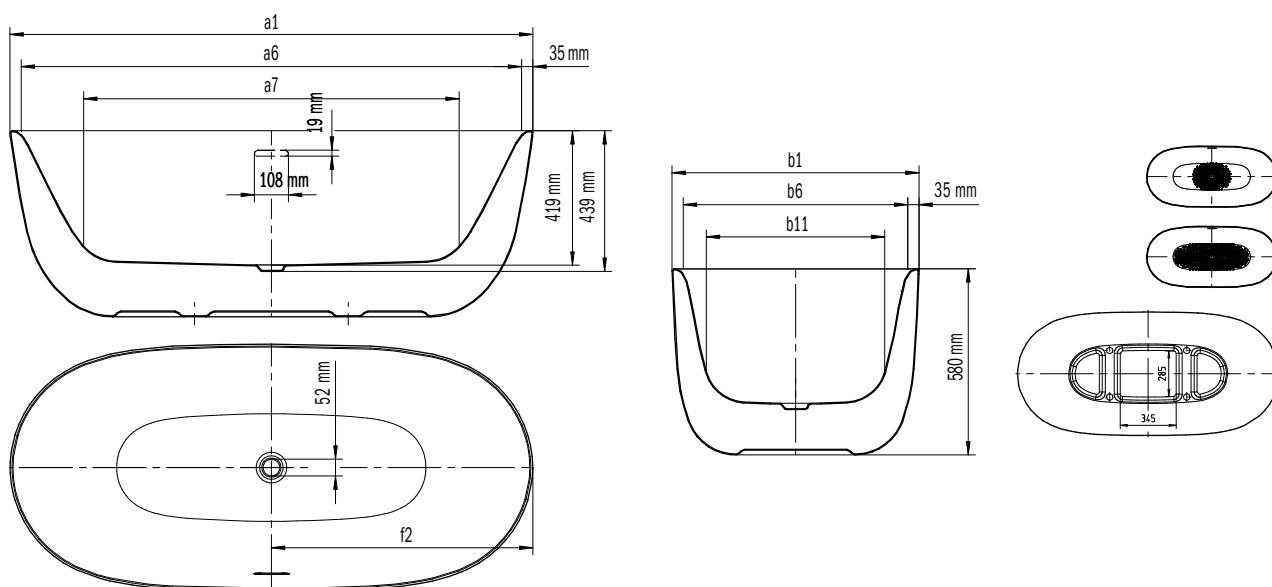

MEISTERSTÜCK OYO DUO	ALPINE WIT	BAHAMABEIGE	MANHATTAN	PERGAMON	ZWART	COORDINATED COLOURS	ALPINE WIT MATT	WARM BEIGE 20	WARM BEIGE 40	WARM GREY 10	WARM GREY 30	WARM GREY 50	WARM GREY 60	WARM GREY 70	WARM GREY 80	WARM GREY 85	WARM GREY 90	COOL GREY 30	COOL GREY 40	COOL GREY 70	COOL GREY 80	COOL GREY 90	ZWART MATT 100
001							711	661		668			671					663		665		667	676