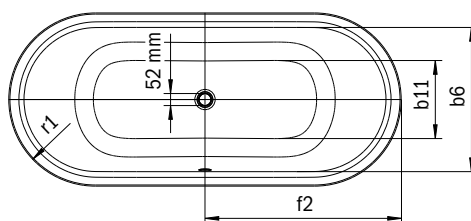

Model	Uitwendige lengte [mm]	Uitwendige lengte (onder) [mm]	Inwendige lengte (boven) [mm]	Inwendige lengte (onder) [mm]	Uitwendige breedte [mm]	Uitwendige breedte (onder) [mm]	Inwendige breedte (boven) [mm]	Inwendige breedte (onder) [mm]	Afstand van badrand tot midden afvoer [mm]	Afstand van rand voeteinde tot midden poot [mm]	Afstand tussen de potten [mm]	Pootbreedte max. [mm]	Uitwendige radius [mm]	Aansluiting vulgarnituur [mm]	Aansluitdiameter afvoer [mm]	Waterinhoud [l]	Nettogewicht [kg]
	a₁	a₃	a₆	a₇	b₁	b₃	b₆	b₁₁	f₂	h₂	h₄	h₆	r₁				
1113	1700	1418	1580	1130	750	643	630	500	850	-	-	-	375	1/2"	40/50	124	117
1111	1800	1518	1680	1230	800	693	680	550	900	-	-	-	400	1/2"	40/50	158	139