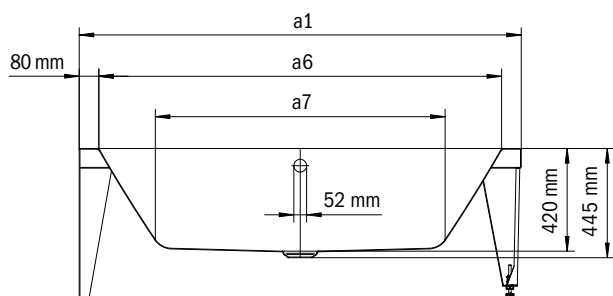

Model	Uitwendige lengte [mm]	Uitwendige lengte (onder) [mm]	Inwendige lengte (boven) [mm]	Inwendige lengte (onder) [mm]	Uitwendige breedte [mm]	Uitwendige breedte (onder) [mm]	Inwendige breedte (boven) [mm]	Inwendige breedte (onder) [mm]	Afstand van badrand tot midden afvoer [mm]	Afstand van rand voeteinde tot midden poot [mm]	Afstand tussen de poten [mm]	Pootbreedte max. [mm]	Uitwendige radius [mm]	Aansluiting vulgarnituur [mm]	Aansluitdiameter afvoer [mm]	Waterinhoud [l]	Nettogewicht [kg]
	a ₁	a ₃	a ₆	a ₇	b ₁	b ₃	b ₆	b ₁₁	f ₂	h ₂	h ₄	h ₆	r ₁				
1702	1700	-	1540	1080	750	-	590	470	850	-	-	-	5	3/4"	40/50	122	100
1703	1800	-	1640	1180	800	-	640	520	900	-	-	-	5	3/4"	40/50	159	109