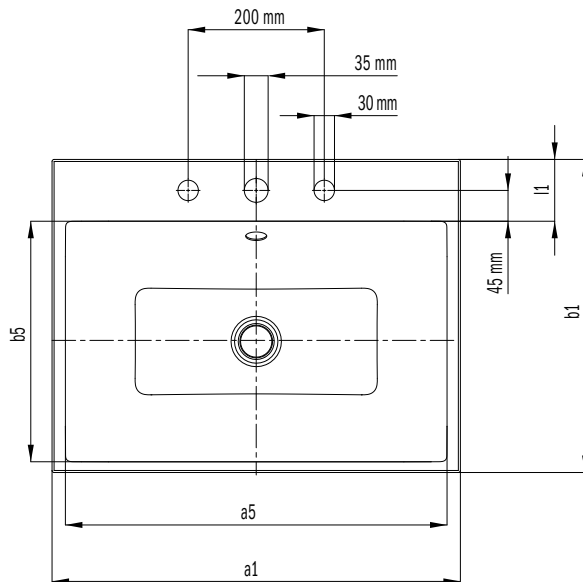

ALPINE WIT	SANITAIKLEUREN	BAHAMABEIGE	MANHATTAN	PERGAMON	ZWART	COORDINATED COLOURS	ALPINE WIT MATT	WARM BEIGE 20	WARM BEIGE 40	WARM GREY 10	WARM GREY 30	WARM GREY 50	WARM GREY 60	WARM GREY 70	WARM GREY 80	WARM GREY 85	WARM GREY 90	COOL GREY 30	COOL GREY 40	COOL GREY 70	COOL GREY 80	COOL GREY 90	ZWART MATT	100
PURO	001		030	199	231	701		711	661		668			671					663		665		667		676