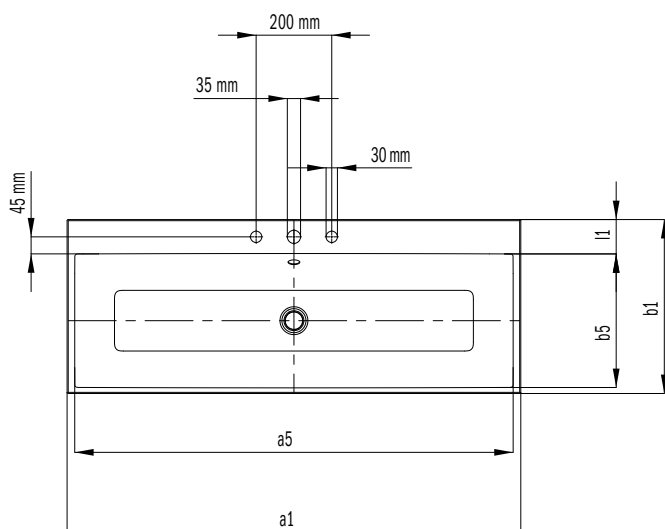

Model	Uitwendige lengte [mm]	Inwendige lengte [mm]	Uitwendige breedte [mm]	Inwendige breedte [mm]	Afstand bovenkant tot onderkant afvoer [mm]	Buitendiameter [mm]	Inwendige diameter boven [mm]	Buitendiameter onder [mm]	Afstand van buitenzijde tot midden afvoer [mm]	Diepte kraangatbank [mm]	Buitenste afstand montagegaten [mm]	Inwendige afstand montagegaten [mm]	Nettogewicht [kg]
	a₁	a₅	b₁	b₅	c₁₂	d₇	d₈	d₉	f₅	l₁	n₁	n₂	
3156	460	421	460	354	115	-	-	-	268	91	-	-	11
3157	600	561	460	354	125	-	-	-	268	91	-	-	13
3158	900	860	460	354	125	-	-	-	268	91	-	-	17
3168	1200	1160	460	354	125	-	-	-	268	91	-	-	23