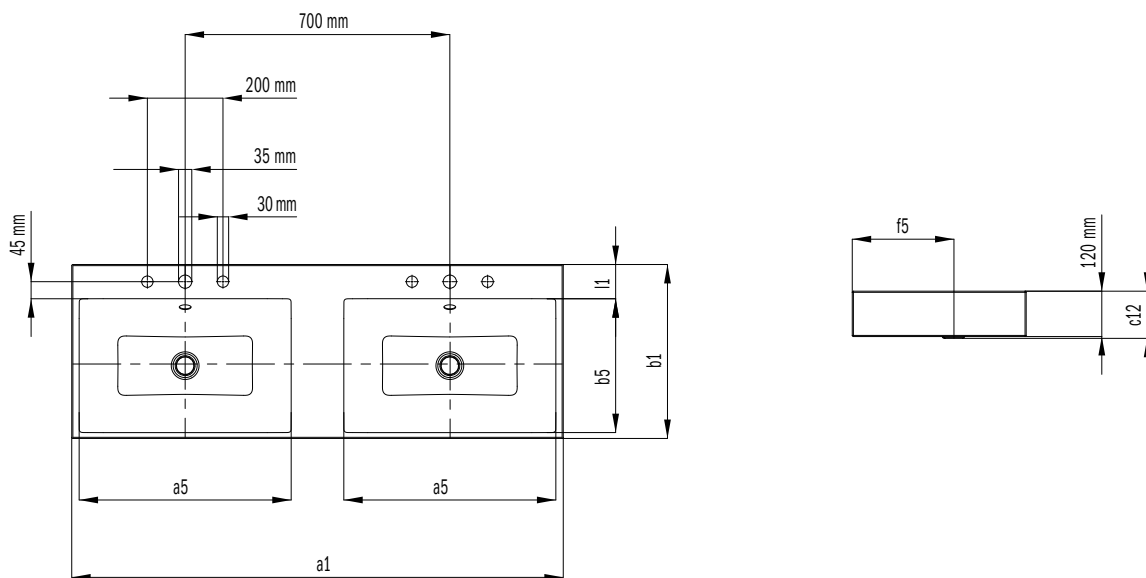

- Elegante rechthoekige wastafel in klassiek puristisch design
- Gereduceerde, precies getrokken randen
- Royaal gedimensioneerde binnenruimte
- Strakke, tijdloze vorm – vereeuwigd in duurzaam speciaal geëmailleerd KALDEWEI staal
- Passend bij de PURO ligbadenserie
- Designed by Anke Salomon

Voorbeeldafbeelding

PURO	ALPINE WIT	BAHAMABEIGE	MANHATTAN	PERGAMON	ZWART	COORDINATED COLOURS	ALPINE WIT MATT	WARM BEIGE 20	WARM BEIGE 40	WARM GREY 10	WARM GREY 30	WARM GREY 50	WARM GREY 60	WARM GREY 70	WARM GREY 80	WARM GREY 85	WARM GREY 90	COOL GREY 30	COOL GREY 40	COOL GREY 70	COOL GREY 80	COOL GREY 90	ZWART MATT 100
	001	SANITAIRKLEUREN