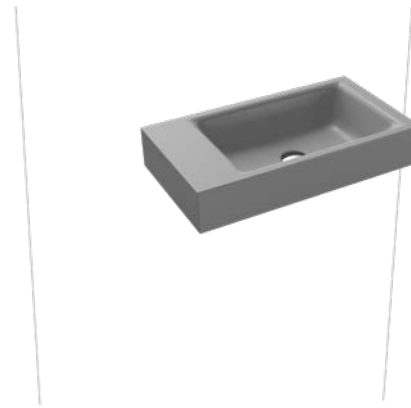

PURO WAND-HANDWASTAFEL

- Elegante rechthoekige wastafel in klassiek puristisch design
- Gereduceerde, precies getrokken randen
- Strakke, tijdloze vorm – vereeuwigd in duurzaam speciaal geëmailleerd KALDEWEI staal
- Passend bij de PURO ligbadenserie
- Designed by Anke Salomon

Voorbeeldafbeelding

	ALPINE WIT		BAHAMABEIGE		MANHATTAN		PERGAMON		ZWART		COORDINATED COLOURS	ALPINE WIT MATT	WARM BEIGE 20	WARM BEIGE 40	WARM GREY 10	WARM GREY 30	WARM GREY 50	WARM GREY 60	WARM GREY 70	WARM GREY 80	WARM GREY 85	WARM GREY 90	COOL GREY 30	COOL GREY 40	COOL GREY 70	COOL GREY 80	COOL GREY 90	ZWART MATT 100
PURO	001	SANITAIKLEUREN	030	199	231	701						711	661		668			671					663		665		667	676