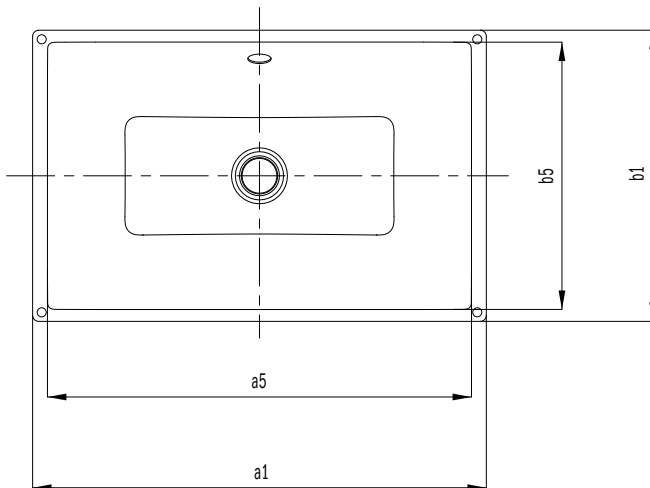

Model	Uitwendige lengte [mm]	Inwendige lengte [mm]	Uitwendige breedte [mm]	Inwendige breedte [mm]	Afstand bovenkant tot onderkant afvoer [mm]	Buitendiameter [mm]	Inwendige diameter boven [mm]	Buitendiameter onder [mm]	Afstand van buitenzijde tot midden afvoer [mm]	Diepte kraangatbank [mm]	Buitenste afstand montagegaten [mm]	Inwendige afstand montagegaten [mm]	Nettogewicht [kg]
	a₁	a₅	b₁	b₅	c₁₂	d₇	d₈	d₉	f₅	l₁	n₁	n₂	
3159	460	421	385	354	115	-	-	-	193	-	-	-	5
3160	600	561	385	354	125	-	-	-	193	-	-	-	6
3161	900	860	385	354	125	-	-	-	193	-	-	-	9