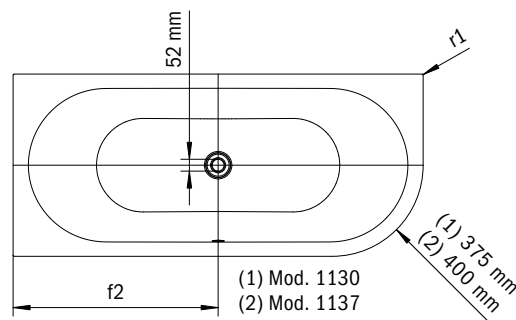

Model	Uitwendige lengte [mm]	Uitwendige lengte (onder) [mm]	Inwendige lengte (boven) [mm]	Inwendige lengte (onder) [mm]	Uitwendige breedte [mm]	Uitwendige breedte (onder) [mm]	Inwendige breedte (boven) [mm]	Inwendige breedte (onder) [mm]	Afstand van badrand tot midden afvoer [mm]	Afstand van rand voeteinde tot midden poot [mm]	Afstand tussen de poten [mm]	Pootbreedte max. [mm]	Uitwendige radius [mm]	Aansluiting vulgarnituur [mm]	Aansluitdiameter afvoer [mm]	Waterinhoud [l]	Nettogewicht [kg]
	a₁	a₃	a₆	a₇	b₁	b₃	b₆	b₁₁	f₂	h₂	h₄	h₆	r₁				
1130	1700	-	1580	1130	750	-	630	510	850	-	-	-	5	3/4"	40/50	156	99
1137	1800	-	1680	1230	800	-	680	560	900	-	-	-	5	3/4"	40/50	195	110