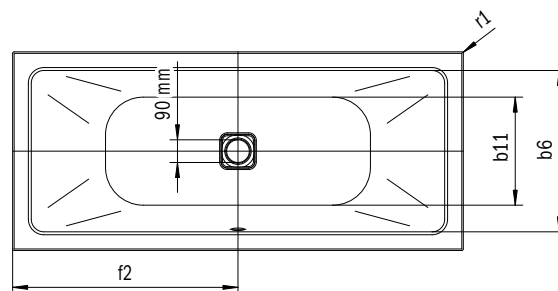

Model	a_1	a_3	a_6	a_7	b_1	b_3	b_6	b_{11}	f_2	h_2	h_4	h_6	r_1	Aansluiting vulgarnituur [mm]	Aansluitdiameter afvoer [mm]	Waterinhoud [l]	Nettogewicht [kg]
1732	1700	-	1540	1080	750	-	590	470	850	-	-	-	5	3/4"	40/50	122	154
1733	1800	-	1640	1180	800	-	640	520	900	-	-	-	5	3/4"	40/50	159	170