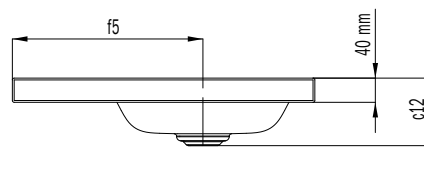

Model	Uitwendige lengte [mm]	Inwendige lengte [mm]	Uitwendige breedte [mm]	Inwendige breedte [mm]	Afstand bovenkant tot onderkant afvoer [mm]	Buitendiameter [mm]	Inwendige diameter boven [mm]	Buitendiameter onder [mm]	Afstand van buitenzijde tot midden afvoer [mm]	Diepte kraangatbank [mm]	Buitenste afstand montagegaten [mm]	Inwendige afstand montagegaten [mm]	Nettogewicht [kg]
	a₁	a₅	b₁	b₅	c₁₂	d₇	d₈	d₉	f₅	l₁	n₁	n₂	
3055	600	559	500	330	112	-	-	-	315	150	-	-	8
3056	900	859	500	330	112	-	-	-	315	150	-	-	11