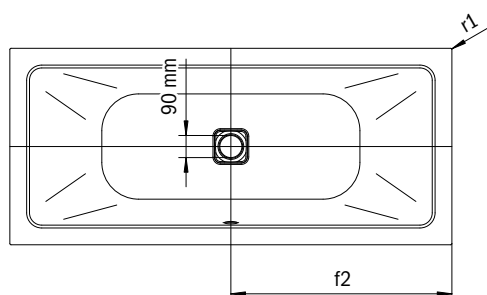

Model	Uitwendige lengte [mm]	Uitwendige lengte (onder) [mm]	Inwendige lengte (boven) [mm]	Inwendige lengte (onder) [mm]	Uitwendige breedte [mm]	Uitwendige breedte (onder) [mm]	Inwendige breedte (boven) [mm]	Inwendige breedte (onder) [mm]	Afstand van badrand tot midden afvoer [mm]	Afstand van rand voeteinde tot midden poot [mm]	Afstand tussen de poten [mm]	Pootbreedte max. [mm]	Uitwendige radius [mm]	Aansluiting vulgarnituur [mm]	Aansluitdiameter afvoer [mm]	Waterinhoud [l]	Nettogewicht [kg]
	a₁	a₃	a₆	a₇	b₁	b₃	b₆	b₁₁	f₂	h₂	h₄	h₆	r₁				
1702	1700	-	1540	1080	750	-	590	470	850	-	-	-	5	3/4"	40/50	122	100
1703	1800	-	1640	1180	800	-	640	520	900	-	-	-	5	3/4"	40/50	159	109