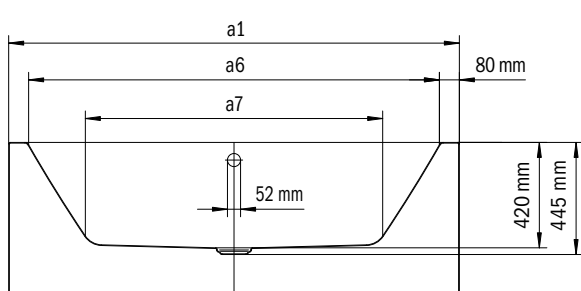

Model	a_1	a_3	a_6	a_7	b_1	b_3	b_6	b_{11}	f_2	h_2	h_4	h_6	r_1	Aansluiting vulgarnituur [mm]	Aansluitdiameter afvoer [mm]	Waterinhoud [l]	Nettogewicht [kg]
1732	1700	-	1540	1080	750	-	590	470	850	-	-	-	5	3/4"	40/50	122	154
1733	1800	-	1640	1180	800	-	640	520	900	-	-	-	5	3/4"	40/50	159	170