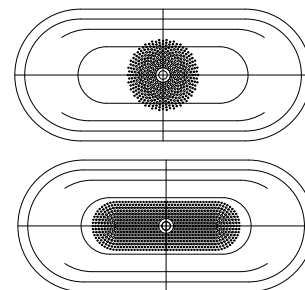

VAIO DUO OVAL

- Baden met zijn tweeën: twee identieke schuine rugvlakken en middenafvoer
- Met geïntegreerde armleuningen

GREEP DEZENTE OPULENZ

Voorbeeldafbeelding

VAIO DUO OVAL	ALPINE WIT	SANITAIKLEUREN	BAHAMABEIGE	MANHATTAN	PERGAMON	ZWART	COORDINATED COLOURS	ALPINE WIT MATT	WARM BEIGE 20	WARM BEIGE 40	WARM GREY 10	WARM GREY 30	WARM GREY 50	WARM GREY 60	WARM GREY 70	WARM GREY 80	WARM GREY 85	WARM GREY 90	COOL GREY 30	COOL GREY 40	COOL GREY 70	COOL GREY 80	COOL GREY 90	ZWART MATT 100
	001		030	199	231	701		711	661															