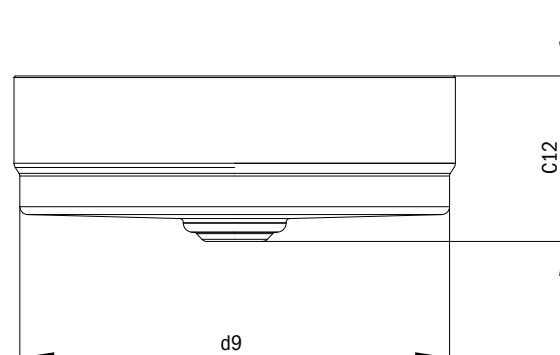

ALPINE WIT	SANITAIKLEUREN	BAHAMABEIGE	MANHATTAN	PERGAMON	ZWART	COORDINATED COLOURS	ALPINE WIT MATT	WARM BEIGE 20	WARM BEIGE 40	WARM GREY 10	WARM GREY 30	WARM GREY 50	WARM GREY 60	WARM GREY 70	WARM GREY 80	WARM GREY 85	WARM GREY 90	COOL GREY 30	COOL GREY 40	COOL GREY 70	COOL GREY 80	COOL GREY 90	ZWART MATT 100
NUEVA	001		030	199	231	701		711	661		668			671					663		665		667	676