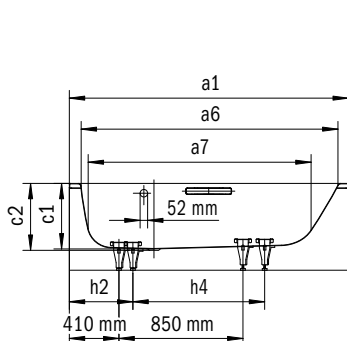

Model	Uitwendige lengte [mm]	Inwendige lengte (boven) [mm]	Inwendige lengte (onder) [mm]	Uitwendige breedte [mm]	Inwendige breedte (boven) [mm]	Inwendige breedte (onder) [mm]	Inwendige diepte [mm]	Diepte inclusief afvoergat [mm]	Hoogte met poten [mm]	Randbreedte voetzijde; lange zijde [mm]	Afstand van badrand tot midden afvoer [mm]	Afstand van rand voeteinde tot midden poot [mm]	Afstand tussen de poten [mm]	Pootbreedte max. [mm]	Uitwendige radius [mm]	Waterinhoud [l]	Nettogewicht [kg]
190	a₁	a₆	a₇	b₁	b₆;	b₁₁	c₁	c₂	c₃	e₁; e₂; e₆	f₂	h₂	h₄	h₆	r₁		
190	1800	1625	1410	1200	1035	738	420	430	552 - 560	74; 66; 61	545	320	800	600	23	273	66