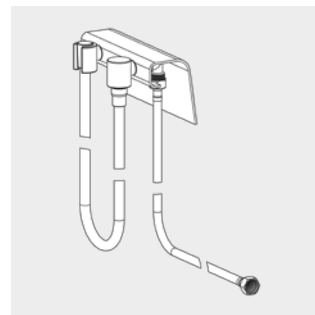

BADACCESSOIRES

DOUCHESLANG

DOUCHESLANG 8880
INTREKBAAR

DOUCHESLANG 8890
BUITENLIGGEND

Doucheslang 8880 intrekbaar

- de perfecte systeemoplossing voor montage van de doucheslang in de badrand
- de doucheslang verdwijnt onopvallend onder de rand van het bad wanneer deze niet wordt gebruikt
- waterdruppels die tijdens en na gebruik van de handbroes langs de slang glijden, worden door een extra slang hygiënisch en veilig direct naar het afvoerventiel geleid; zo komt er geen water onder de rand van het ligbad
- een geïntegreerde veer maakt het terugtrekken van de handbroes eenvoudiger
- ingang G3/8" of G1/2", uitgang G1/2" voor broes, lange doucheslang: 150 cm, gebruikslengte: 70 cm
- alleen geschikt voor KALDEWEI ligbaden