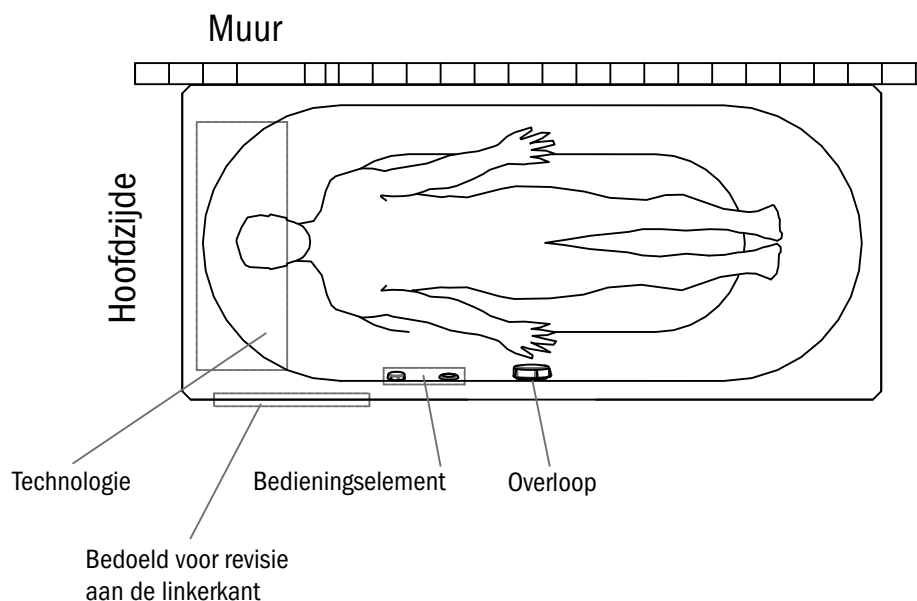

STANDAARD RECHTSE UITVOERING