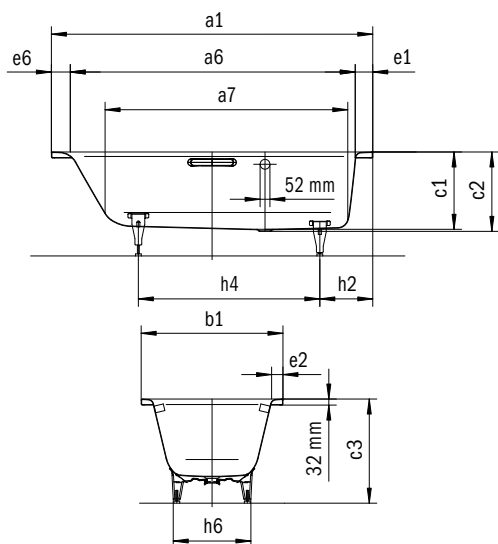

PURO	ALPINE WIT	BAHAMABEIGE	MANHATTAN	PERGAMON	ZWART	COORDINATED COLOURS	ALPINE WIT MATT	WARM BEIGE 20	WARM BEIGE 40	WARM GREY 10	WARM GREY 30	WARM GREY 50	WARM GREY 60	WARM GREY 70	WARM GREY 80	WARM GREY 85	WARM GREY 90	COOL GREY 30	COOL GREY 40	COOL GREY 70	COOL GREY 80	COOL GREY 90	ZWART MATT 100	
	001	SANITAIRKLEUREN	030	199	231		701	711