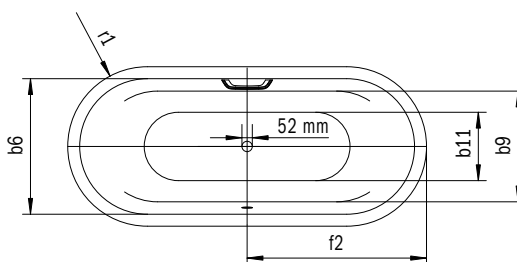

VAIO DUO OVAL	ALPINE WIT	SANITAIKLEUREN	BAHAMABEIGE	MANHATTAN	PERGAMON	ZWART	COORDINATED COLOURS	ALPINE WIT MATT	WARM BEIGE 20	WARM BEIGE 40	WARM GREY 10	WARM GREY 30	WARM GREY 50	WARM GREY 60	WARM GREY 70	WARM GREY 80	WARM GREY 85	WARM GREY 90	COOL GREY 30	COOL GREY 40	COOL GREY 70	COOL GREY 80	COOL GREY 90	ZWART MATT 100
	001		030	199	231	701		711	661