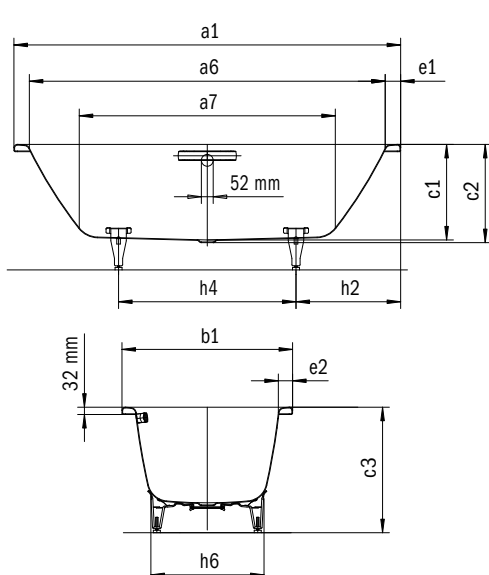

Voorbeeldafbeelding

	ALPINE WIT	SANTAIKLEUREN				BAHAMABEIGE	MANHATTAN	PERGAMON	ZWART	COORDINATED COLOURS	ALPINE WIT MATT	WARM BEIGE 20	WARM BEIGE 40	WARM GREY 10	WARM GREY 30	WARM GREY 50	WARM GREY 60	WARM GREY 70	WARM GREY 80	WARM GREY 85	WARM GREY 90	COOL GREY 30	COOL GREY 40	COOL GREY 70	COOL GREY 80	COOL GREY 90	ZWART MATT 100	
CLASSIC DUO	001		030	199	231	701				711	661																	676