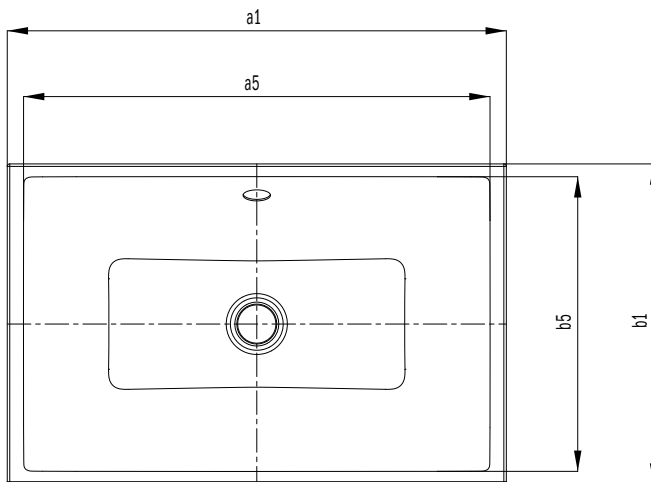

Model	Uitwendige lengte [mm]	Inwendige lengte [mm]	Uitwendige breedte [mm]	Inwendige breedte [mm]	Afstand bovenkant tot onderkant afvoer [mm]	Buitendiameter [mm]	Inwendige diameter boven [mm]	Buitendiameter onder [mm]	Afstand van buitenzijde tot midden afvoer [mm]	Diepte kraangatbank [mm]	Buitenste afstand montagegaten [mm]	Inwendige afstand montagegaten [mm]	Nettogewicht [kg]
	a_1	a_5	b_1	b_5	c_{12}	d_7	d_8	d_9	f_5	l_1	n_1	n_2	
3175	600	561	385	354	125	-	-	-	193	-	-	-	12
3176	900	860	385	354	125	-	-	-	193	-	-	-	16