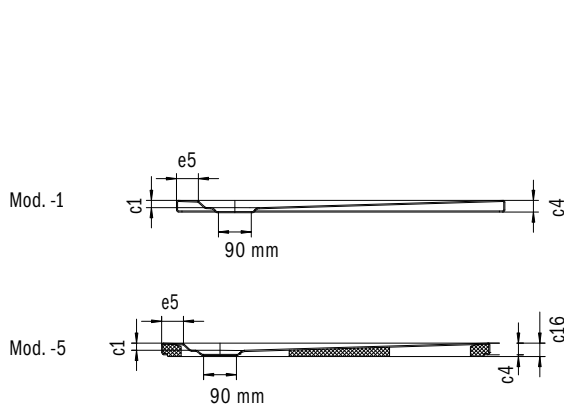

Totale opbouwhoogte		Bouwhoogte	
	Model-1	Model-5	Model-1	Model-5
KA 90 horizontaal	100	100	80	80
KA 90 vlak	80	80	60	60
KA 90 standaard	49	37	80	80