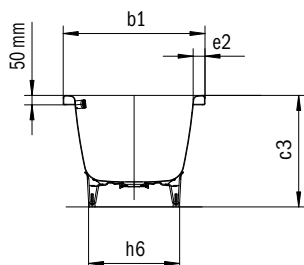

CENTRO DUO OVAL	ALPINE WIT	SANTAIKLEUREN	BAHAMABEIGE	MANHATTAN	PERGAMON	ZWART	COORDINATED COLOURS	ALPINE WIT MATT	WARM BEIGE 20	WARM BEIGE 40	WARM GREY 10	WARM GREY 30	WARM GREY 50	WARM GREY 60	WARM GREY 70	WARM GREY 80	WARM GREY 85	WARM GREY 90	COOL GREY 30	COOL GREY 40	COOL GREY 70	COOL GREY 80	COOL GREY 90	ZWART MATT 100
	001		030	199	231	701		711	661	668	671	663	665	667	676