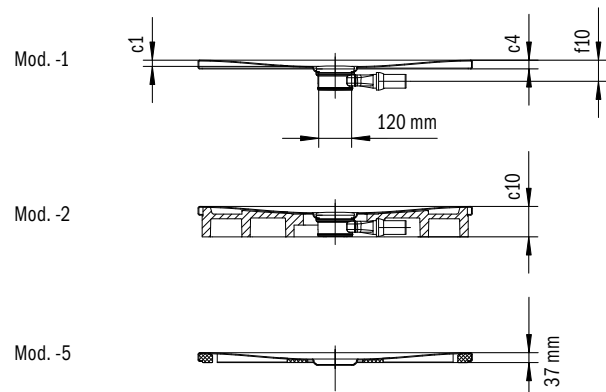

Totale opbouwhoogte			Bouwhoogte	
	Model-1	Model-2	Model-5	Model-1	Model-5
KA 120 horizontaal	106	110	106	83	83
KA 120 vlak	86	110	86	63	63
KA 120 loodrecht	49	110	37	83	83