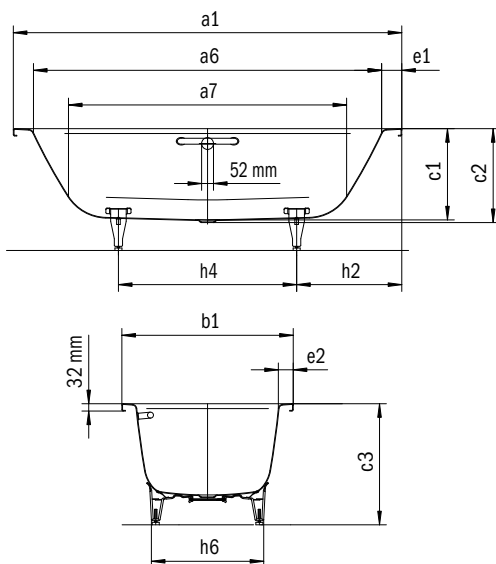

CAYONO DUO	ALPINE WIT	SANITAIKLEUREN	BAHAMABEIGE	MANHATTAN	PERGAMON	ZWART	COORDINATED COLOURS	ALPINE WIT MATT	WARM BEIGE 20	WARM BEIGE 40	WARM GREY 10	WARM GREY 30	WARM GREY 50	WARM GREY 60	WARM GREY 70	WARM GREY 80	WARM GREY 85	WARM GREY 90	COOL GREY 30	COOL GREY 40	COOL GREY 70	COOL GREY 80	COOL GREY 90	ZWART MATT 100
	001		030	199	231	701		711	661