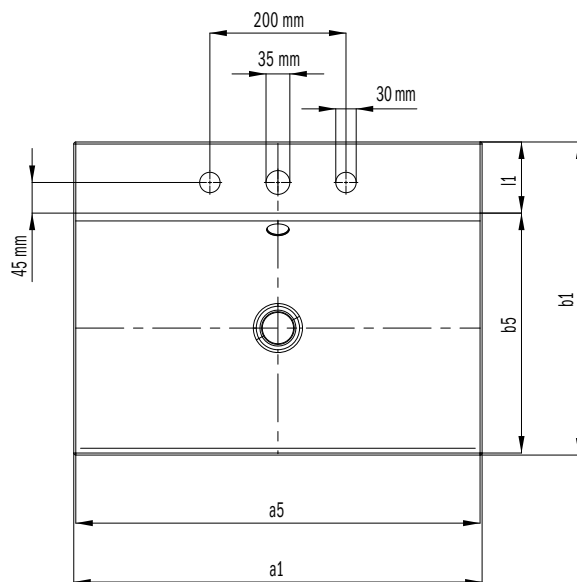

ALPINE WIT					COORDINATED COLOURS	ALPINE WIT MATT	WARM BEIGE 20	WARM BEIGE 40	WARM GREY 10	WARM GREY 30	WARM GREY 50	WARM GREY 60	WARM GREY 70	WARM GREY 80	WARM GREY 85	WARM GREY 90	COOL GREY 30	COOL GREY 40	COOL GREY 70	COOL GREY 80	COOL GREY 90	ZWART MATT 100
SILENIO	001	SANTAIKLEUREN	BAHAMABEIGE 030	MANHATTAN 199	PERGAMON 231	ZWART 701	711	661		668			671					663		665		667	676