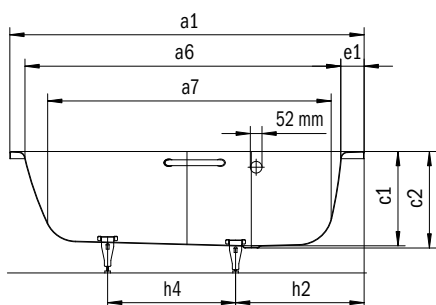

ALPINE WIT	BAHAMABEIGE	MANHATTAN	PERGAMON	ZWART	COORDINATED COLOURS	ALPINE WIT MATT	WARM BEIGE 20	WARM BEIGE 40	WARM GREY 10	WARM GREY 30	WARM GREY 50	WARM GREY 60	WARM GREY 70	WARM GREY 80	WARM GREY 85	WARM GREY 90	COOL GREY 30	COOL GREY 40	COOL GREY 70	COOL GREY 80	COOL GREY 90	ZWART MATT 100	
MINI	001	SANITAIKLEUREN 030	199	231	701																			

(1) Model No.: 836, 837
(2) Model No.: 832, 833