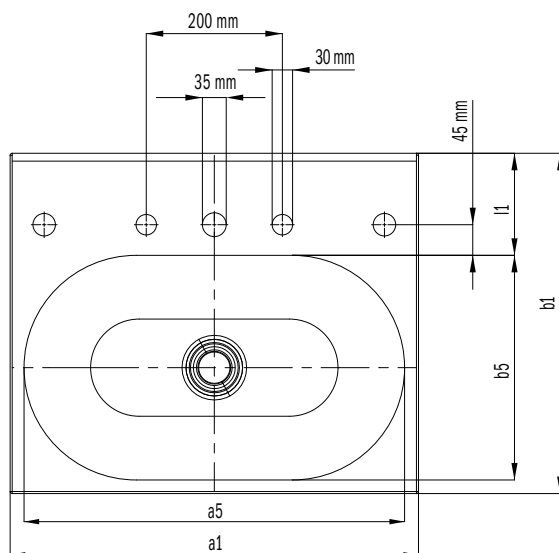

Model	Uitwendige lengte [mm]	Inwendige lengte [mm]	Uitwendige breedte [mm]	Inwendige breedte [mm]	Afstand bovenkant tot onderkant afvoer [mm]	Buitendiameter [mm]	Inwendige diameter boven [mm]	Buitendiameter onder [mm]	Afstand van buitenzijde tot midden afvoer [mm]	Diepte kraangatbank [mm]	Buitenste afstand montagegaten [mm]	Inwendige afstand montagegaten [mm]	Nettogewicht [kg]
	a_1	a_5	b_1	b_5	c_{12}	d_7	d_8	d_9	f_5	l_1	n_1	n_2	
3057	600	559	500	330	112	-	-	-	315	150	-	-	13
3058	900	859	500	330	112	-	-	-	315	150	-	-	18