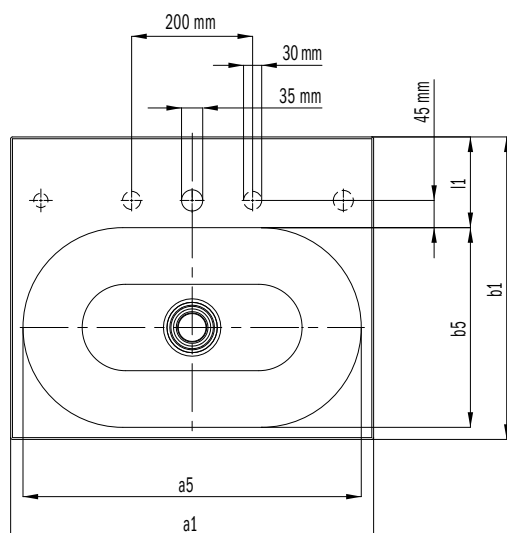

Model	Uitwendige lengte [mm]	Inwendige lengte [mm]	Uitwendige breedte [mm]	Inwendige breedte [mm]	Afstand bovenkant tot onderkant afvoer [mm]	Buitendiameter [mm]	Inwendige diameter boven [mm]	Buitendiameter onder [mm]	Afstand van buitenzijde tot midden afvoer [mm]	Diepte kraangatbank [mm]	Buitenste afstand montagegaten [mm]	Inwendige afstand montagegaten [mm]	Nettogewicht [kg]
	a₁	a₅	b₁	b₅	c₁₂	d₇	d₈	d₉	f₅	l₁	n₁	n₂	
3055	600	559	500	330	112	-	-	-	315	150	-	-	8
3056	900	859	500	330	112	-	-	-	315	150	-	-	11