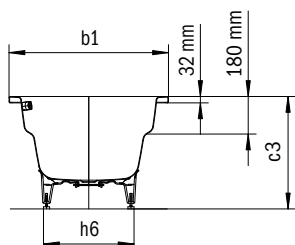

VAIO DUO OVAL	ALPINE WIT	SANITAIKLEUREN	BAHAMABEIGE	MANHATTAN	PERGAMON	ZWART	COORDINATED COLOURS	ALPINE WIT MATT	WARM BEIGE 20	WARM BEIGE 40	WARM GREY 10	WARM GREY 30	WARM GREY 50	WARM GREY 60	WARM GREY 70	WARM GREY 80	WARM GREY 85	WARM GREY 90	COOL GREY 30	COOL GREY 40	COOL GREY 70	COOL GREY 80	COOL GREY 90	ZWART MATT 100
	001		030	199	231	701		711	661