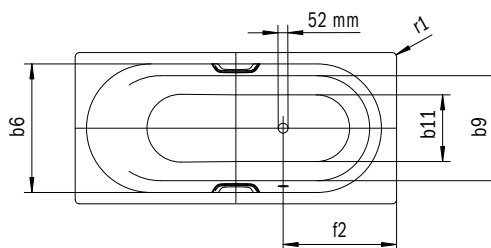

VAIO	ALPINE WIT	BAHAMABEIGE	MANHATTAN	PERGAMON	ZWART	COORDINATED COLOURS	ALPINE WIT MATT	WARM BEIGE 20	WARM BEIGE 40	WARM GREY 10	WARM GREY 30	WARM GREY 50	WARM GREY 60	WARM GREY 70	WARM GREY 80	WARM GREY 85	WARM GREY 90	COOL GREY 30	COOL GREY 40	COOL GREY 70	COOL GREY 80	COOL GREY 90	ZWART MATT 100	
	001	SANITAIRKLEUREN 030	199	231	701		711	661