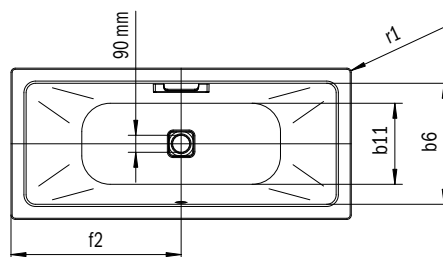

Voorbeeldafbeelding

CONODUO	ALPINE WIT 001	SANITAIKLEUREN	BAHAMABEIGE 030	MANHATTAN 199	PERGAMON 231	ZWART 701	COORDINATED COLOURS	ALPINE WIT MATT 711	WARM BEIGE 20 661	WARM BEIGE 40	WARM GREY 10 668	WARM GREY 30	WARM GREY 50	WARM GREY 60 671	WARM GREY 70	WARM GREY 80	WARM GREY 85	WARM GREY 90	COOL GREY 30 663	COOL GREY 40	COOL GREY 70 665	COOL GREY 80	COOL GREY 90 667	ZWART MATT 100 676