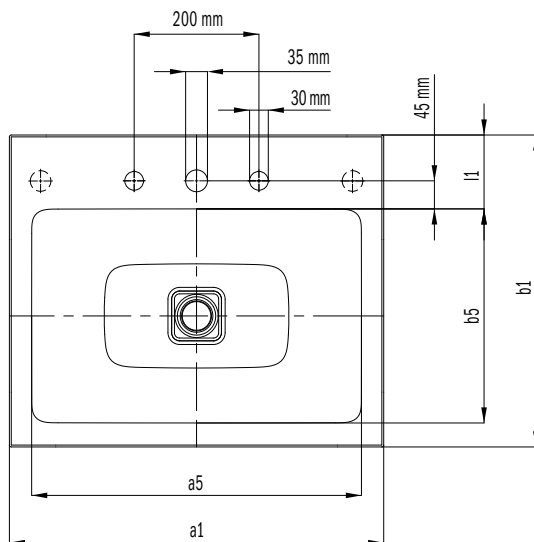

Model	Uitwendige lengte [mm]	Inwendige lengte [mm]	Uitwendige breedte [mm]	Inwendige breedte [mm]	Afstand bovenkant tot onderkant afvoer [mm]	Buitendiameter [mm]	Inwendige diameter boven [mm]	Buitendiameter onder [mm]	Afstand van buitenzijde tot midden afvoer [mm]	Diepte kraangatbank [mm]	Buitenste afstand montagegaten [mm]	Inwendige afstand montagegaten [mm]	Nettogewicht [kg]
	a_1	a_5	b_1	b_5	c_{12}	d_7	d_8	d_9	f_5	l_1	n_1	n_2	
3076	500	432	500	348	112	-	-	-	290	116	-	-	8
3083	600	532	500	348	112	-	-	-	290	116	-	-	8
3084	900	832	500	348	112	-	-	-	290	116	-	-	13