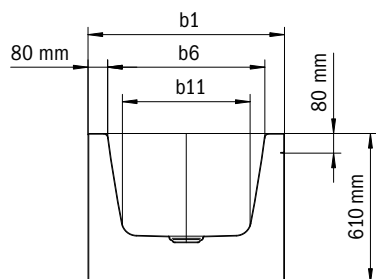

Model	Uitwendige lengte [mm]	Uitwendige lengte (onder) [mm]	Inwendige lengte (boven) [mm]	Inwendige lengte (onder) [mm]	Uitwendige breedte [mm]	Uitwendige breedte (onder) [mm]	Inwendige breedte (boven) [mm]	Inwendige breedte (onder) [mm]	Afstand van badrand tot midden afvoer [mm]	Afstand van rand voeteinde tot midden poot [mm]	Afstand tussen de poten [mm]	Pootbreedte max. [mm]	Uitwendige radius [mm]	Aansluiting vulgarnituur [mm]	Aansluitdiameter afvoer [mm]	Waterinhoud [l]	Nettogewicht [kg]
	a₁	a₃	a₆	a₇	b₁	b₃	b₆	b₁₁	f₂	h₂	h₄	h₆	r₁				
1702	1700	-	1540	1080	750	-	590	470	850	-	-	-	5	3/4"	40/50	122	100
1703	1800	-	1640	1180	800	-	640	520	900	-	-	-	5	3/4"	40/50	159	109