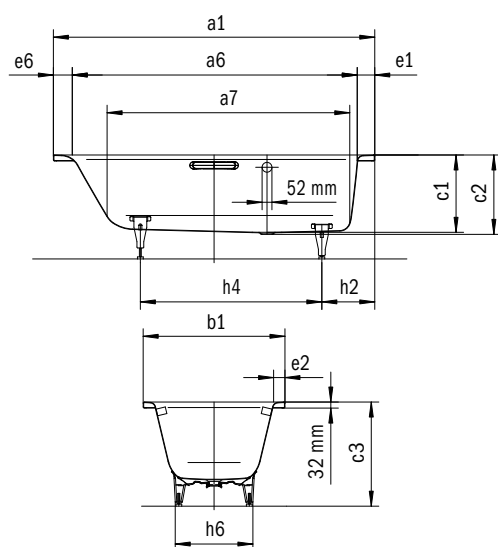

- Strak, puristisch design
- Eenpersoonsbad met aan de zijkant gepositioneerde overloop
- Combibad geschikt voor baden en douchen
- Douchezone met groot stagedeelte door steile zijwanden
- Royale ligbaddiepte voor aangenaam baden
- Flexibele ontwerpmogelijkheden door de Perfect Match met de PURO-familie

PURO	ALPINE WIT	BAHAMABEIGE	MANHATTAN	PERGAMON	ZWART	COORDINATED COLOURS	ALPINE WIT MATT	WARM BEIGE 20	WARM BEIGE 40	WARM GREY 10	WARM GREY 30	WARM GREY 50	WARM GREY 60	WARM GREY 70	WARM GREY 80	WARM GREY 85	WARM GREY 90	COOL GREY 30	COOL GREY 40	COOL GREY 70	COOL GREY 80	COOL GREY 90	ZWART MATT 100	
	001	SANITAIRKLEUREN	030	199	231		701	711