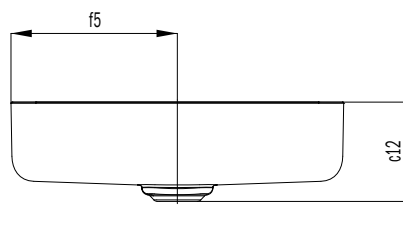

Model	Uitwendige lengte [mm]	Inwendige lengte [mm]	Uitwendige breedte [mm]	Inwendige breedte [mm]	Afstand bovenkant tot onderkant afvoer [mm]	Buitendiameter [mm]	Inwendige diameter boven [mm]	Buitendiameter onder [mm]	Afstand van buitenzijde tot midden afvoer [mm]	Diepte kraangatbank [mm]	Buitenste afstand montagegaten [mm]	Inwendige afstand montagegaten [mm]	Nettogewicht [kg]
	a₁	a_s	b₁	b_s	c₁₂	d₇	d₈	d₉	f₅	l₁	n₁	n₂	
3184	400	-	400	-	119	-	-	-	200	-	-	-	6
3185	580	-	380	-	119	-	-	-	190	-	-	-	8