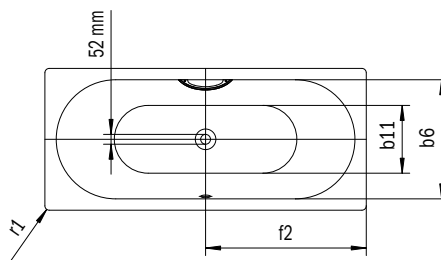

CENTRO DUO	ALPINE WIT	SANTAIKLEUREN	BAHAMABEIGE	MANHATTAN	PERGAMON	ZWART	COORDINATED COLOURS	ALPINE WIT MATT	WARM BEIGE 20	WARM BEIGE 40	WARM GREY 10	WARM GREY 30	WARM GREY 50	WARM GREY 60	WARM GREY 70	WARM GREY 80	WARM GREY 85	WARM GREY 90	COOL GREY 30	COOL GREY 40	COOL GREY 70	COOL GREY 80	COOL GREY 90	ZWART MATT 100
	001		030	199	231	701		711	661	668	671	663	665	667	676