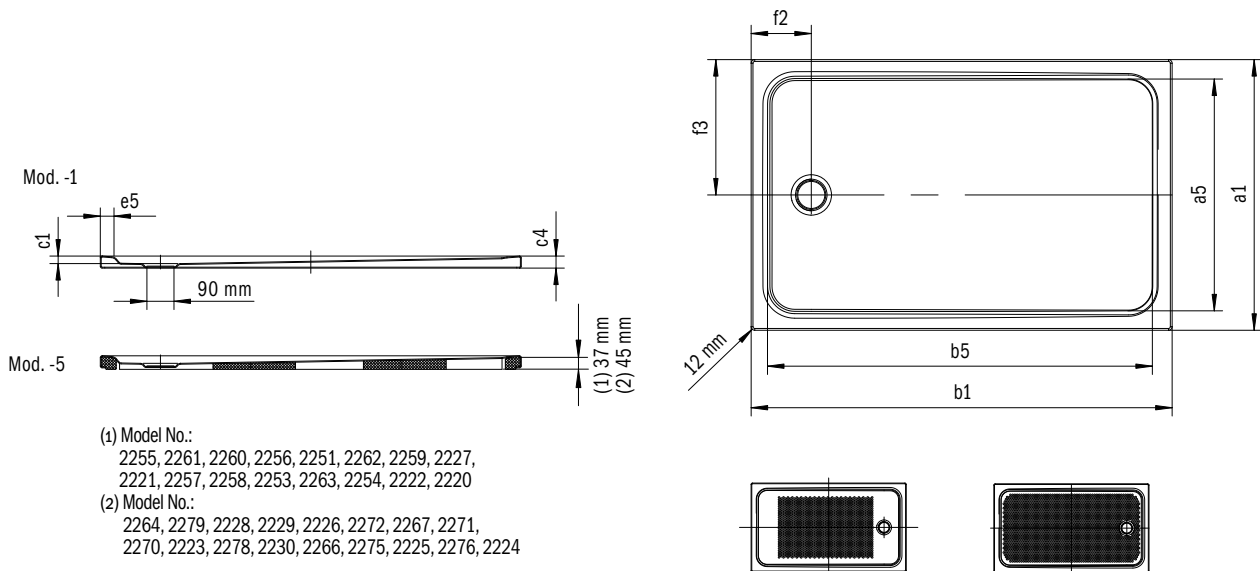

Voorbeeldafbeelding

	ALPINE WIT	SANITAIKLEUREN	BAHAMABEIGE	MANHATTAN	PERGAMON	ZWART	COORDINATED COLOURS	ALPINE WIT MATT	WARM BEIGE 20	WARM BEIGE 40	WARM GREY 10	WARM GREY 30	WARM GREY 50	WARM GREY 60	WARM GREY 70	WARM GREY 80	WARM GREY 85	WARM GREY 90	COOL GREY 30	COOL GREY 40	COOL GREY 70	COOL GREY 80	COOL GREY 90	ZWART MATT 100
CAYONOPLAN	001		030	199	231	701		711	661	662	668	669	670	671	672	673	674	675	663	664	665	666	667	676