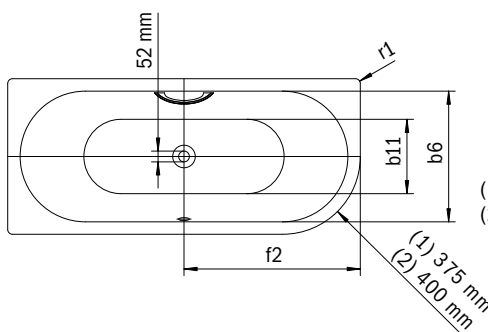

CENTRO DUO	ALPINE WIT	SANTAIKLEUREN	BAHAMABEIGE	MANHATTAN	PERGAMON	ZWART	COORDINATED COLOURS	ALPINE WIT MATT	WARM BEIGE 20	WARM BEIGE 40	WARM GREY 10	WARM GREY 30	WARM GREY 50	WARM GREY 60	WARM GREY 70	WARM GREY 80	WARM GREY 85	WARM GREY 90	COOL GREY 30	COOL GREY 40	COOL GREY 70	COOL GREY 80	COOL GREY 90	ZWART MATT 100		
	001		030	199	231	701		711	661	668			671								663		665		667	676