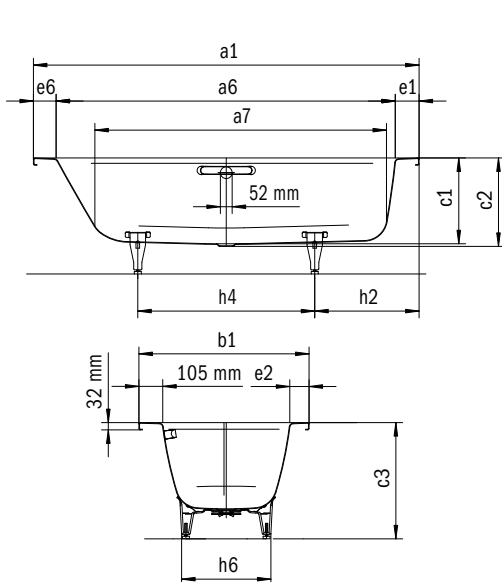

PURO	ALPINE WIT	SANTAIKLEUREN	BAHAMABEIGE	MANHATTAN	PERGAMON	ZWART	COORDINATED COLOURS	ALPINE WIT MATT	WARM BEIGE 20	WARM BEIGE 40	WARM GREY 10	WARM GREY 30	WARM GREY 50	WARM GREY 60	WARM GREY 70	WARM GREY 80	WARM GREY 85	WARM GREY 90	COOL GREY 30	COOL GREY 40	COOL GREY 70	COOL GREY 80	COOL GREY 90	ZWART MATT 100	
	001		030	199	231	701		711