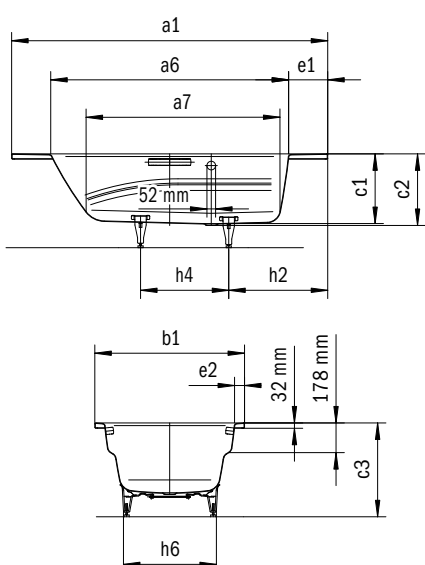

VAIO	ALPINE WIT	SANITAIKLEUREN	BAHAMABEIGE	MANHATTAN	PERGAMON	ZWART	COORDINATED COLOURS	ALPINE WIT MATT	WARM BEIGE 20	WARM BEIGE 40	WARM GREY 10	WARM GREY 30	WARM GREY 50	WARM GREY 60	WARM GREY 70	WARM GREY 80	WARM GREY 85	WARM GREY 90	COOL GREY 30	COOL GREY 40	COOL GREY 70	COOL GREY 80	COOL GREY 90	ZWART MATT 100
	001		030	199	231	701		711	661