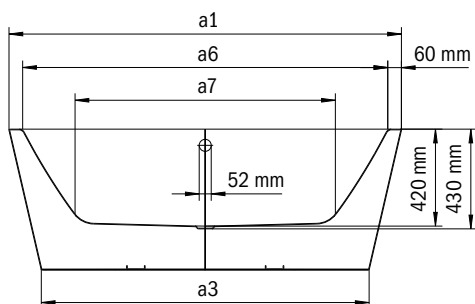

Model	Uitwendige lengte [mm]	Uitwendige lengte (onder) [mm]	Inwendige lengte (boven) [mm]	Inwendige lengte (onder) [mm]	Uitwendige breedte [mm]	Uitwendige breedte (onder) [mm]	Inwendige breedte (boven) [mm]	Inwendige breedte (onder) [mm]	Afstand van badrand tot midden afvoer [mm]	Afstand van rand voeteinde tot midden poot [mm]	Afstand tussen de potten [mm]	Pootbreedte max. [mm]	Uitwendige radius [mm]	Aansluiting vulgarnituur [mm]	Aansluitdiameter afvoer [mm]	Waterinhoud [l]	Nettogewicht [kg]
	a ₁	a ₃	a ₆	a ₇	b ₁	b ₃	b ₆	b ₁₁	f ₂	h ₂	h ₄	h ₆	r ₁				
1113	1700	1418	1580	1130	750	643	630	500	850	-	-	-	375	1/2"	40/50	124	117
1111	1800	1518	1680	1230	800	693	680	550	900	-	-	-	400	1/2"	40/50	158	139