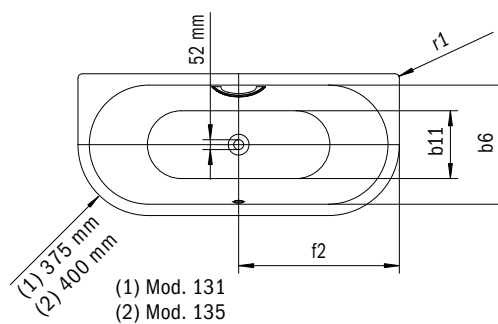

ALPINE WIT	SANITAIKLEUREN	BAHAMABEIGE	MANHATTAN	PERGAMON	ZWART	COORDINATED COLOURS	ALPINE WIT MATT	WARM BEIGE 20	WARM BEIGE 40	WARM GREY 10	WARM GREY 30	WARM GREY 50	WARM GREY 60	WARM GREY 70	WARM GREY 80	WARM GREY 85	WARM GREY 90	COOL GREY 30	COOL GREY 40	COOL GREY 70	COOL GREY 80	COOL GREY 90	ZWART MATT 100
CENTRO DUO	001		030	199	231	701		711	661		668			671					663		665		667	676