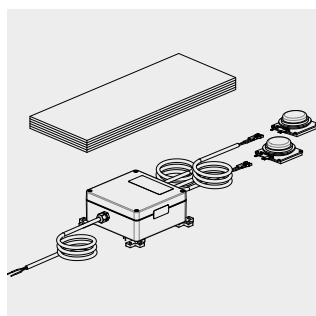

SOUNDSYSTEMEN

SOUND WAVE

SOUND WAVE

SOUND WAVE

- Innovatief sound-audio-systeem, waarbij het ligbad als een klankkast dient
- Optimaal geluid boven en onder water
- Voelbare muziekbeleving
- Uiterst eenvoudig te bedienen met uw Bluetooth®-apparaat
- Geschikt voor gezinnen. Draadloze verbinding vanaf maximaal 8 apparaten
- Bediening via Bluetooth®. De SOUND WAVE is conform de Bluetooth®-specificatie 5.0. Het volgende profiel worden ondersteund: Advanced Audio Distribution (A2DP) 1.3.
- Niet in combinatie met whirlsystemen.

				EUR
	Modell	Art.-Nr.	Preis	
				Alpinweiß (I) Sanitärfarben (II, III) Coord. Colours (IV)
SOUND WAVE	6802	584576130000	• 820,00	
Ligbad-dragercombinaties en whirlsystemen kunnen niet met SOUND WAVE worden gecombineerd!				

Bluetooth is een gedeponeerd merk van Bluetooth SIG Inc.