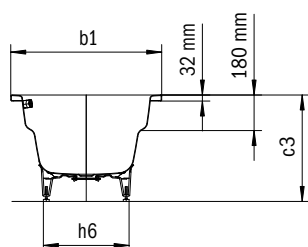

Voorbeeldafbeelding

VAIO DUO	ALPINE WIT	BAHAMABEIGE	MANHATTAN	PERGAMON	ZWART	COORDINATED COLOURS	ALPINE WIT MATT	WARM BEIGE 20	WARM BEIGE 40	WARM GREY 10	WARM GREY 30	WARM GREY 50	WARM GREY 60	WARM GREY 70	WARM GREY 80	WARM GREY 85	WARM GREY 90	COOL GREY 30	COOL GREY 40	COOL GREY 70	COOL GREY 80	COOL GREY 90	ZWART MATT 100	
	001	SANITAIKLEUREN	030	199	231		701	711	661