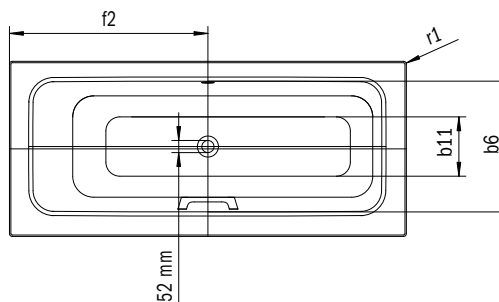

PURO	ALPINE WIT	BAHAMABEIGE	MANHATTAN	PERGAMON	ZWART	COORDINATED COLOURS	ALPINE WIT MATT	WARM BEIGE 20	WARM BEIGE 40	WARM GREY 10	WARM GREY 30	WARM GREY 50	WARM GREY 60	WARM GREY 70	WARM GREY 80	WARM GREY 85	WARM GREY 90	COOL GREY 30	COOL GREY 40	COOL GREY 70	COOL GREY 80	COOL GREY 90	ZWART MATT 100	
	001	SANITAIKLEUREN	030	199	231		701	711