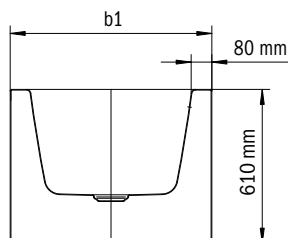

Model	a_1	a_3	a_6	a_7	b_1	b_3	b_6	b_{11}	f_2	h_2	h_4	h_6	r_1	Aansluiting vulgarnituur [mm]	Aansluitdiameter afvoer [mm]	Waterinhoud [l]	Nettogewicht [kg]
1732	1700	-	1540	1080	750	-	590	470	850	-	-	-	5	3/4"	40/50	122	154
1733	1800	-	1640	1180	800	-	640	520	900	-	-	-	5	3/4"	40/50	159	170