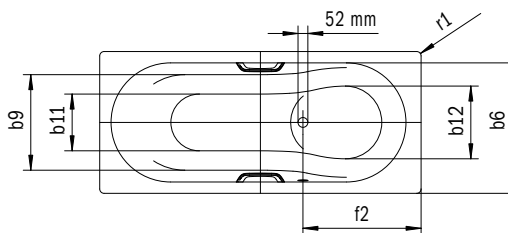

Voorbeeldafbeelding

VAIO SET	ALPINE WIT	SANITAIKLEUREN	BAHAMABEIGE	MANHATTAN	PERGAMON	ZWART	COORDINATED COLOURS	ALPINE WIT MATT	WARM BEIGE 20	WARM BEIGE 40	WARM GREY 10	WARM GREY 30	WARM GREY 50	WARM GREY 60	WARM GREY 70	WARM GREY 80	WARM GREY 85	WARM GREY 90	COOL GREY 30	COOL GREY 40	COOL GREY 70	COOL GREY 80	COOL GREY 90	ZWART MATT 100
	001		030	199	231	701		711	661