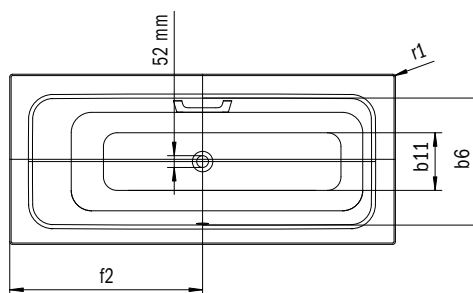

PURO	ALPINE WIT	SANTAIKLEUREN	BAHAMABEIGE	MANHATTAN	PERGAMON	ZWART	COORDINATED COLOURS	ALPINE WIT MATT	WARM BEIGE 20	WARM BEIGE 40	WARM GREY 10	WARM GREY 30	WARM GREY 50	WARM GREY 60	WARM GREY 70	WARM GREY 80	WARM GREY 85	WARM GREY 90	COOL GREY 30	COOL GREY 40	COOL GREY 70	COOL GREY 80	COOL GREY 90	ZWART MATT 100	
	001		030	199	231	701		711