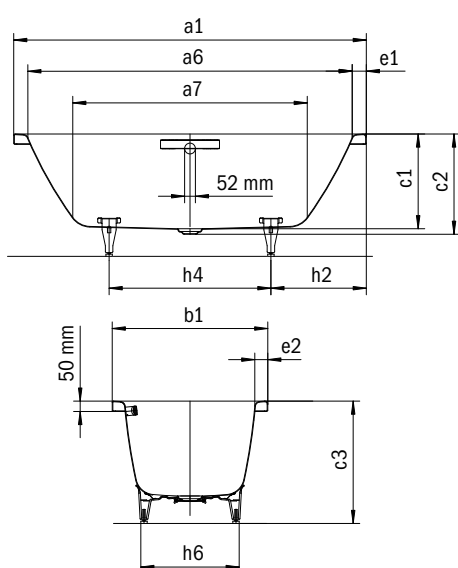

CENTRO DUO	ALPINE WIT	SANTAIKLEUREN	BAHAMABEIGE	MANHATTAN	PERGAMON	ZWART	COORDINATED COLOURS	ALPINE WIT MATT	WARM BEIGE 20	WARM BEIGE 40	WARM GREY 10	WARM GREY 30	WARM GREY 50	WARM GREY 60	WARM GREY 70	WARM GREY 80	WARM GREY 85	WARM GREY 90	COOL GREY 30	COOL GREY 40	COOL GREY 70	COOL GREY 80	COOL GREY 90	ZWART MATT 100		
	001		030	199	231	701		711	661	668			671								663		665		667	676