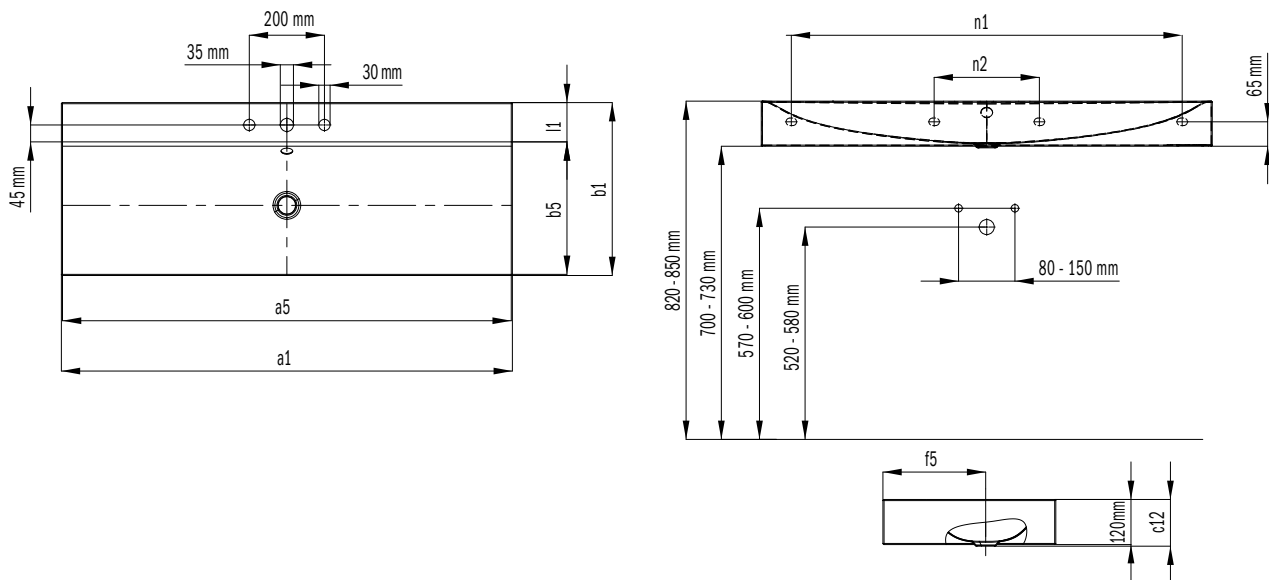

Model	Uitwendige lengte [mm]	Inwendige lengte [mm]	Uitwendige breedte [mm]	Inwendige breedte [mm]	Afstand bovenkant tot onderkant afvoer [mm]	Buitendiameter [mm]	Inwendige diameter boven [mm]	Buitendiameter onder [mm]	Afstand van buitenzijde tot midden afvoer [mm]	Diepte kraangatbank [mm]	Buitenste afstand montagegaten [mm]	Inwendige afstand montagegaten [mm]	Nettogewicht [kg]
	a_1	a_5	b_1	b_5	c_{12}	d_7	d_8	d_9	f_5	l_1	n_1	n_2	
3044	600	594	460	353	123	-	-	-	273	105		280	13
3045	900	894	460	353	123	-	-	-	273	105	780	280	17
3046	1200	1194	460	353	123	-	-	-	273	105	1040	280	22