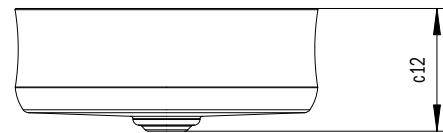

MING	ALPINE WIT	SANTAIKLEUREN				COORDINATED COLOURS																	
	001	BAHAMABEIGE 030	MANHATTAN 199	PERGAMON 231	ZWART 701	ALPINE WIT MATT 711	WARM BEIGE 20 661	WARM BEIGE 40	WARM GREY 10 668	WARM GREY 30	WARM GREY 50	WARM GREY 60 671	WARM GREY 70	WARM GREY 80	WARM GREY 85	WARM GREY 90	COOL GREY 30 663	COOL GREY 40	COOL GREY 70 665	COOL GREY 80	COOL GREY 90 667	ZWART MATT 100 676