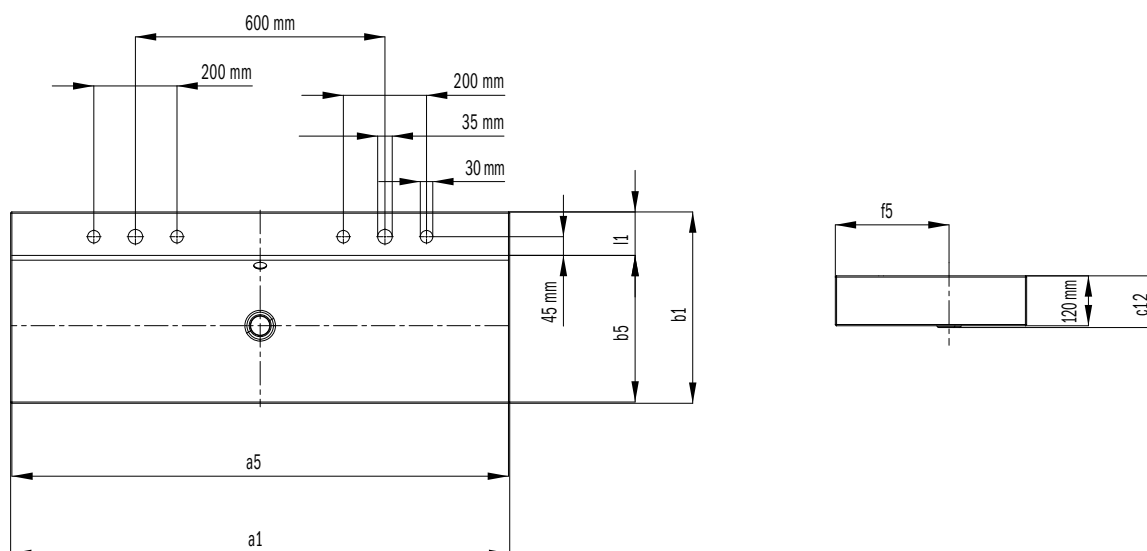

Voorbeeldafbeelding

	ALPINE WIT	SANITAIKLEUREN	BAHAMABEIGE	MANHATTAN	PERGAMON	ZWART	COORDINATED COLOURS	ALPINE WIT MATT	WARM BEIGE 20	WARM BEIGE 40	WARM GREY 10	WARM GREY 30	WARM GREY 50	WARM GREY 60	WARM GREY 70	WARM GREY 80	WARM GREY 85	WARM GREY 90	COOL GREY 30	COOL GREY 40	COOL GREY 70	COOL GREY 80	COOL GREY 90	ZWART MATT	100
SILENIO	001		030	199	231	701		711	661		668			671					663		665		667		676