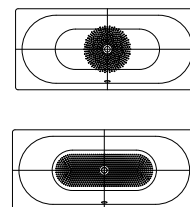

Model	Uitwendige lengte [mm]	Inwendige lengte (boven) [mm]	Inwendige lengte (onder) [mm]	Uitwendige breedte [mm]	Inwendige breedte (boven) [mm]	Inwendige breedte (onder) [mm]	Inwendige diepte [mm]	Diepte inclusief afvoergat [mm]	Hoogte met poten [mm]	Randbreedte voetzijde; lange zijde [mm]	Afstand van badrand tot midden afvoer [mm]	Afstand van rand voeteinde tot midden poot [mm]	Afstand tussen de poten [mm]	Pootbreedte max. [mm]	Uitwendige radius [mm]	Waterinhoud [l]	Nettogewicht [kg]
	a₁	a₆	a₇	b₁	b₆	b₁₁	c₁	c₂	c₃	e₁; e₂	f₂	h₂	h₄	h₆	r₁		
132	1700	1580	1130	750	630	510	460	485	605 - 640	60; 60	850	560	580	465	23	156	52
133	1800	1680	1230	800	680	560	460	485	595 - 630	60; 60	900	600	600	540	23	195	58