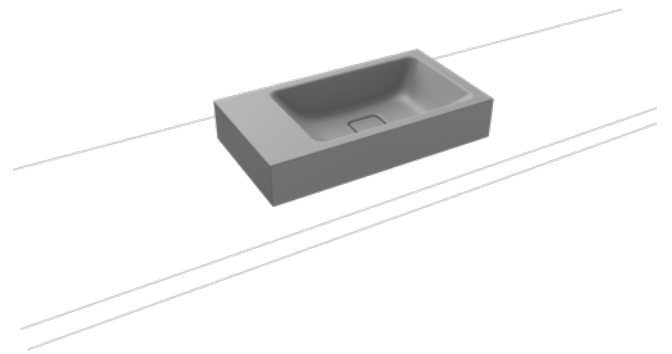

CONO OPZET HANDWASTAFEL

- Harmonieus ogende wastafel met premium karakter
- Perfect geïntegreerde geëmailleerde afvoer ter volmaakte afronding van het geometrische verschijningsbeeld
- Een ideale aanvulling op de CONO-familie

Voorbeeldafbeelding