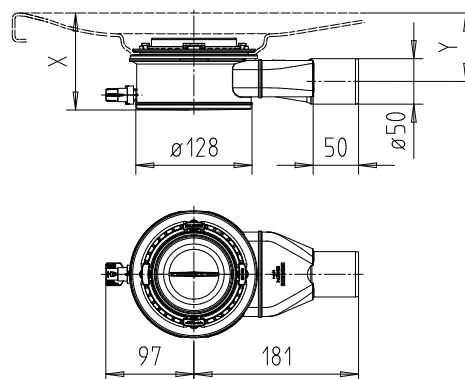

KA 120 HORIZONTALAAL