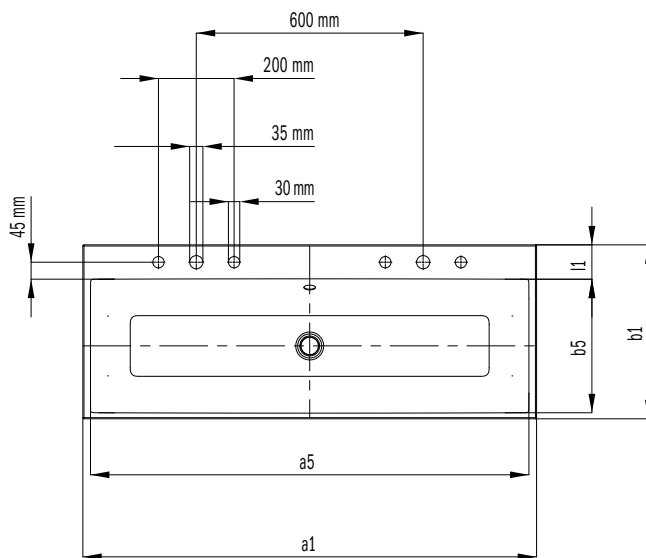

- Elegante rechthoekige wastafel in klassiek puristisch design
- Gereduceerde, precies getrokken randen
- Royaal gedimensioneerde binnenruimte
- Strakke, tijdloze vorm – vereeuwigd in duurzaam speciaal geëmailleerd KALDEWEI staal
- Passend bij de PURO ligbadenserie
- Designed by Anke Salomon

Voorbeeldafbeelding

PURO	ALPINE WIT	SANTAIKLEUREN	BAHAMABEIGE	MANHATTAN	PERGAMON	ZWART	COORDINATED COLOURS	ALPINE WIT MATT	WARM BEIGE 20	WARM BEIGE 40	WARM GREY 10	WARM GREY 30	WARM GREY 50	WARM GREY 60	WARM GREY 70	WARM GREY 80	WARM GREY 85	WARM GREY 90	COOL GREY 30	COOL GREY 40	COOL GREY 70	COOL GREY 80	COOL GREY 90	ZWART MATT 100
	001		030	199	231	701		711	661	668	671	663	665	667	676