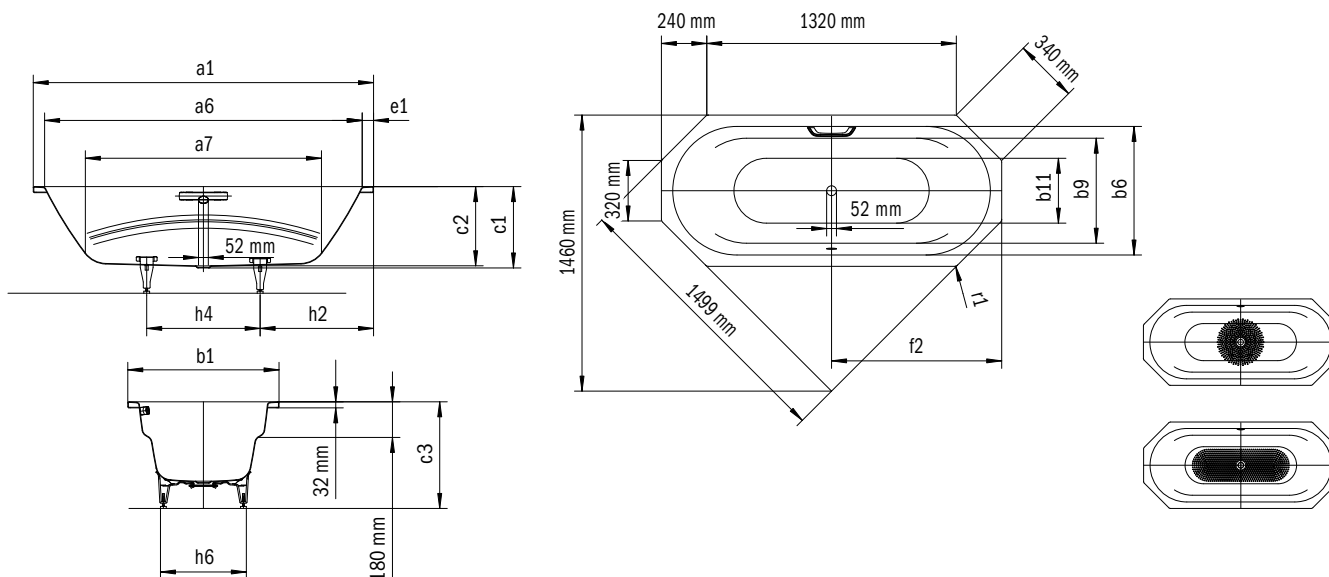

Voorbeeldafbeelding

VAIO DUO	ALPINE WIT	SANITAIKLEUREN	BAHAMABEIGE	MANHATTAN	PERGAMON	ZWART	COORDINATED COLOURS	ALPINE WIT MATT	WARM BEIGE 20	WARM BEIGE 40	WARM GREY 10	WARM GREY 30	WARM GREY 50	WARM GREY 60	WARM GREY 70	WARM GREY 80	WARM GREY 85	WARM GREY 90	COOL GREY 30	COOL GREY 40	COOL GREY 70	COOL GREY 80	COOL GREY 90	ZWART MATT 100
	001		030	199	231	701		711	661