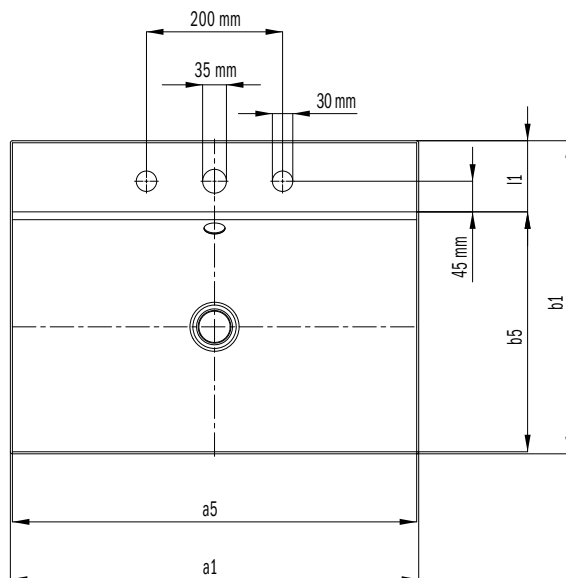

Voorbeeldafbeelding

	ALPINE WIT	SANITAIKLEUREN	BAHAMABEIGE	MANHATTAN	PERGAMON	ZWART	COORDINATED COLOURS	ALPINE WIT MATT	WARM BEIGE 20	WARM BEIGE 40	WARM GREY 10	WARM GREY 30	WARM GREY 50	WARM GREY 60	WARM GREY 70	WARM GREY 80	WARM GREY 85	WARM GREY 90	COOL GREY 30	COOL GREY 40	COOL GREY 70	COOL GREY 80	COOL GREY 90	ZWART MATT 100
SILENIO	001		030	199	231	701		711	661		668			671					663		665		667	676