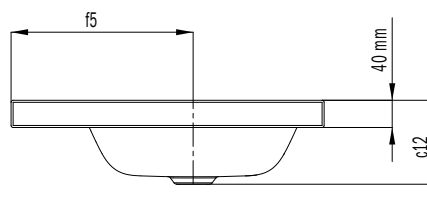

Voorbeeldafbeelding

	ALPINE WIT	SANITAIKLEUREN	BAHAMABEIGE	MANHATTAN	PERGAMON	ZWART	COORDINATED COLOURS	ALPINE WIT MATT	WARM BEIGE 20	WARM BEIGE 40	WARM GREY 10	WARM GREY 30	WARM GREY 50	WARM GREY 60	WARM GREY 70	WARM GREY 80	WARM GREY 85	WARM GREY 90	COOL GREY 30	COOL GREY 40	COOL GREY 70	COOL GREY 80	COOL GREY 90	ZWART MATT 100
PURO	001		030	199	231	701		711	661		668			671					663		665		667	676