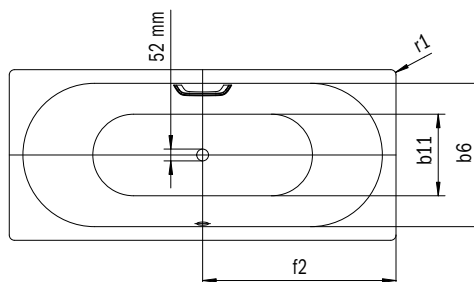

Voorbeeldafbeelding

	ALPINE WIT	SANTAIKLEUREN				BAHAMABEIGE	MANHATTAN	PERGAMON	ZWART	COORDINATED COLOURS	ALPINE WIT MATT	WARM BEIGE 20	WARM BEIGE 40	WARM GREY 10	WARM GREY 30	WARM GREY 50	WARM GREY 60	WARM GREY 70	WARM GREY 80	WARM GREY 85	WARM GREY 90	COOL GREY 30	COOL GREY 40	COOL GREY 70	COOL GREY 80	COOL GREY 90	ZWART MATT 100	
CLASSIC DUO	001		030	199	231	701				711	661																	676