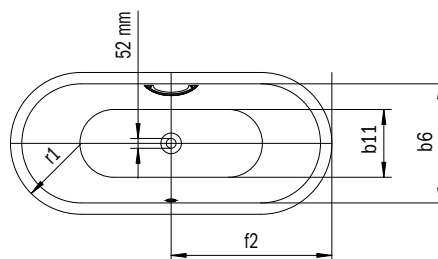

CENTRO DUO OVAL	ALPINE WIT	SANTAIKLEUREN	BAHAMABEIGE	MANHATTAN	PERGAMON	ZWART	COORDINATED COLOURS	ALPINE WIT MATT	WARM BEIGE 20	WARM BEIGE 40	WARM GREY 10	WARM GREY 30	WARM GREY 50	WARM GREY 60	WARM GREY 70	WARM GREY 80	WARM GREY 85	WARM GREY 90	COOL GREY 30	COOL GREY 40	COOL GREY 70	COOL GREY 80	COOL GREY 90	ZWART MATT 100
	001		030	199	231	701		711	661	668	671	663	665	667	676