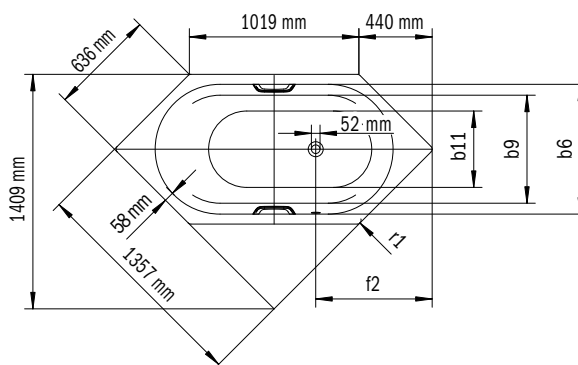

VAIO	ALPINE WIT	SANITAIKLEUREN	BAHAMABEIGE	MANHATTAN	PERGAMON	ZWART	COORDINATED COLOURS	ALPINE WIT MATT	WARM BEIGE 20	WARM BEIGE 40	WARM GREY 10	WARM GREY 30	WARM GREY 50	WARM GREY 60	WARM GREY 70	WARM GREY 80	WARM GREY 85	WARM GREY 90	COOL GREY 30	COOL GREY 40	COOL GREY 70	COOL GREY 80	COOL GREY 90	ZWART MATT 100
	001		030	199	231	701		711	661