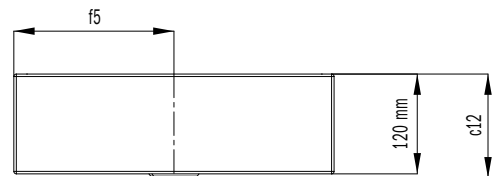

Model	Uitwendige lengte [mm]	Inwendige lengte [mm]	Uitwendige breedte [mm]	Inwendige breedte [mm]	Afstand bovenkant tot onderkant afvoer [mm]	Buitendiameter [mm]	Inwendige diameter boven [mm]	Buitendiameter onder [mm]	Afstand van buitenzijde tot midden afvoer [mm]	Diepte kraangatbank [mm]	Buitenste afstand montagegaten [mm]	Inwendige afstand montagegaten [mm]	Nettogewicht [kg]
	a_1	a_5	b_1	b_5	c_{12}	d_7	d_8	d_9	f_5	l_1	n_1	n_2	
3175	600	561	385	354	125	-	-	-	193	-	-	-	12
3176	900	860	385	354	125	-	-	-	193	-	-	-	16