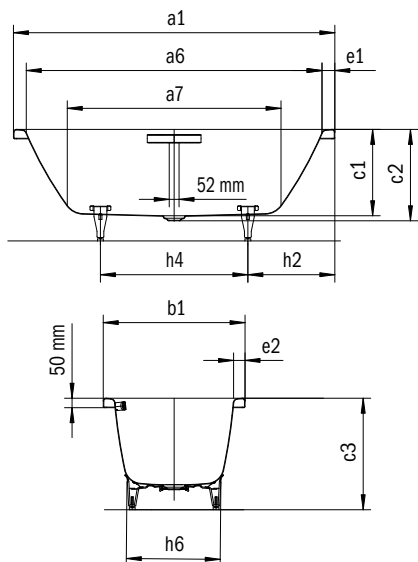

CENTRO DUO	ALPINE WIT	SANTAIKLEUREN	BAHAMABEIGE	MANHATTAN	PERGAMON	ZWART	COORDINATED COLOURS	ALPINE WIT MATT	WARM BEIGE 20	WARM BEIGE 40	WARM GREY 10	WARM GREY 30	WARM GREY 50	WARM GREY 60	WARM GREY 70	WARM GREY 80	WARM GREY 85	WARM GREY 90	COOL GREY 30	COOL GREY 40	COOL GREY 70	COOL GREY 80	COOL GREY 90	ZWART MATT 100
	001		030	199	231	701		711	661	668	671	663	665	667	676