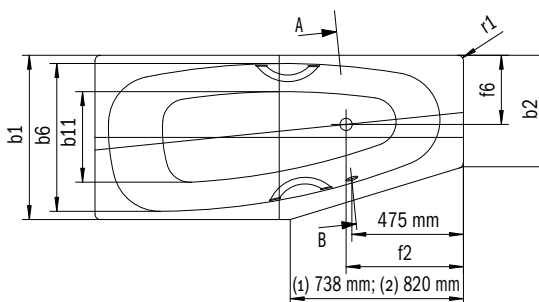

- Eenpersoonsbad met aan de zijkant gepositioneerde overloop
- Zuinig waterverbruik door de smaller wordende binnenvorm
- Bijzondere vorm is ideaal voor kleine badkamers
- Ook leverbaar met grepen

	ALPINE WIT	BAHAMABEIGE	MANHATTAN	PERGAMON	ZWART	COORDINATED COLOURS	ALPINE WIT MATT	WARM BEIGE 20	WARM BEIGE 40	WARM GREY 10	WARM GREY 30	WARM GREY 50	WARM GREY 60	WARM GREY 70	WARM GREY 80	WARM GREY 85	WARM GREY 90	COOL GREY 30	COOL GREY 40	COOL GREY 70	COOL GREY 80	COOL GREY 90	ZWART MATT 100	
MINI	001	SANITAIKLEUREN 030	199	231	701