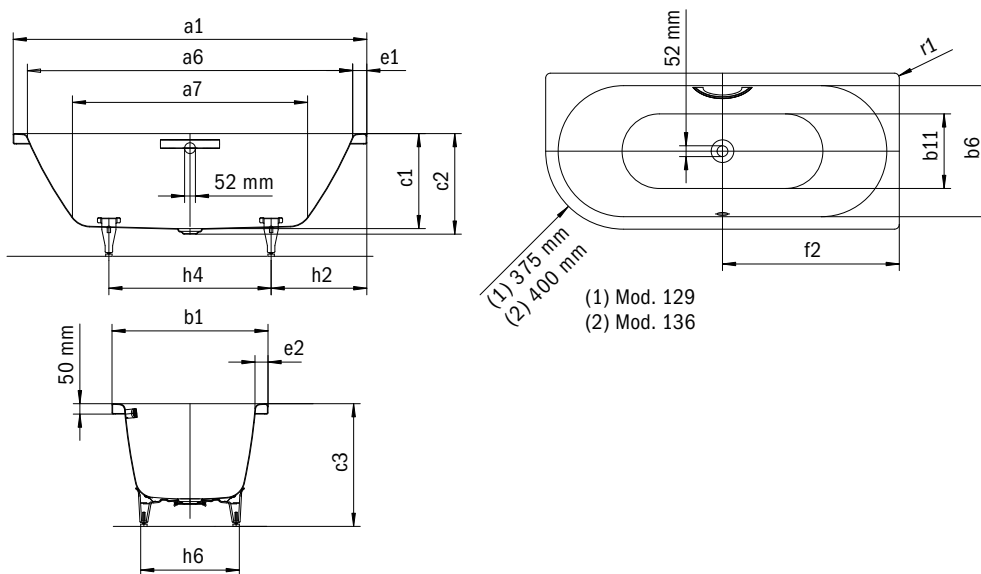

ALPINE WIT	BAHAMABEIGE	MANHATTAN	PERGAMON	ZWART	COORDINATED COLOURS	ALPINE WIT MATT	WARM BEIGE 20	WARM BEIGE 40	WARM GREY 10	WARM GREY 30	WARM GREY 50	WARM GREY 60	WARM GREY 70	WARM GREY 80	WARM GREY 85	WARM GREY 90	COOL GREY 30	COOL GREY 40	COOL GREY 70	COOL GREY 80	COOL GREY 90	ZWART MATT 100
CENTRO DUO	001	SANITAIKLEUREN 030	199	231	701		711	661		668			671					663		665		667	676