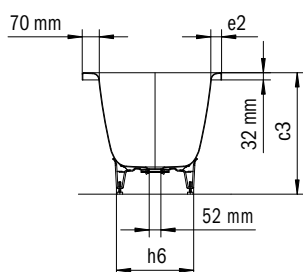

Model	Uitwendige lengte [mm]	Inwendige lengte (boven) [mm]	Inwendige lengte (onder) [mm]	Uitwendige breedte [mm]	Inwendige breedte (boven) [mm]	Inwendige breedte (onder) [mm]	Inwendige diepte [mm]	Diepte inclusief afvoergat [mm]	Hoogte met poten [mm]	Randbreedte voetzijde; lange zijde [mm]	Afstand van badrand tot midden afvoer [mm]	Afstand van rand voeteinde tot midden poot [mm]	Afstand tussen de poten [mm]	Pootbreedte max. [mm]	Uitwendige radius [mm]	Waterinhoud [l]	Nettogewicht [kg]
	a₁	a₆	a₇	b₁	b₆	b₁₁	c₁	c₂	c₃	e₁; e₂	f₂	h₂	h₄	h₆	r₁		
836	1570	1410	1250	700	600	360	420	430	550 - 570	100; 48	500	570	440	430	23	110	45
837	1570	1410	1250	700	600	360	420	430	550 - 570	100; 48	500	570	440	430	23	110	45
832	1570	1410	1250	750	600	360	420	430	550 - 570	100; 60	500	570	490	430	23	110	52
833	1570	1410	1250	750	600	360	420	430	550 - 570	100; 60	500	570	490	430	23	110	52