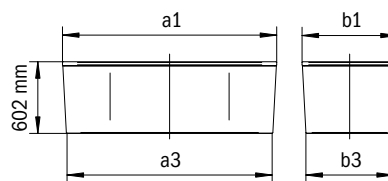

Voorbeeldafbeelding

	ALPINE WIT	BAHAMABEIGE	MANHATTAN	PERGAMON	ZWART	COORDINATED COLOURS	ALPINE WIT MATT	WARM BEIGE 20	WARM BEIGE 40	WARM GREY 10	WARM GREY 30	WARM GREY 50	WARM GREY 60	WARM GREY 70	WARM GREY 80	WARM GREY 85	WARM GREY 90	COOL GREY 30	COOL GREY 40	COOL GREY 70	COOL GREY 80	COOL GREY 90	ZWART MATT 100	
CLASSIC DUO (OVAL)	001	030	199	231	701		711	661																676
LIGBADEN ZIJPANEEL	001				701		711																	676