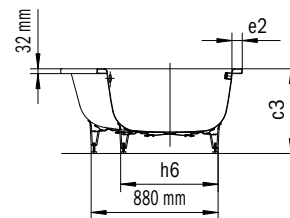

Model	Uitwendige lengte [mm]	Inwendige lengte (boven) [mm]	Inwendige lengte (onder) [mm]	Uitwendige breedte [mm]	Inwendige breedte (boven) [mm]	Inwendige breedte (onder) [mm]	Inwendige diepte [mm]	Diepte inclusief afvoergat [mm]	Hoogte met poten [mm]	Randbreedte voetzijde; lange zijde [mm]	Afstand van badrand tot midden afvoer [mm]	Afstand van rand voeteinde tot midden poot [mm]	Afstand tussen de poten [mm]	Pootbreedte max. [mm]	Uitwendige radius [mm]	Waterinhoud [l]	Nettogewicht [kg]
192	a₁	a₆	a₇	b₁	b₆	b₁₁	c₁	c₂	c₃	e₁; e₂; e₆	f₂	h₂	h₄	h₆	r₁		
192	1800	1625	1410	1200	1035	738	420	430	552 - 560	74; 66; 61	545	320	800	600	23	273	66