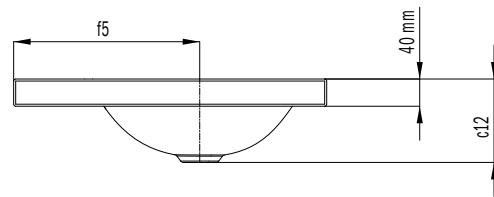

Voorbeeldafbeelding

	ALPINE WIT	SANITAIKLEUREN	BAHAMABEIGE	MANHATTAN	PERGAMON	ZWART	COORDINATED COLOURS	ALPINE WIT MATT	WARM BEIGE 20	WARM BEIGE 40	WARM GREY 10	WARM GREY 30	WARM GREY 50	WARM GREY 60	WARM GREY 70	WARM GREY 80	WARM GREY 85	WARM GREY 90	COOL GREY 30	COOL GREY 40	COOL GREY 70	COOL GREY 80	COOL GREY 90	ZWART MATT 100
SILENIO	001		030	199	231	701		711	661		668			671					663		665		667	676