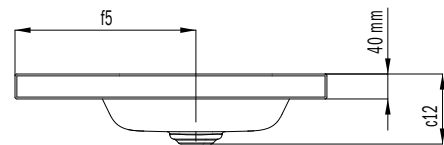

Model	Uitwendige lengte [mm]	Inwendige lengte [mm]	Uitwendige breedte [mm]	Inwendige breedte [mm]	Afstand bovenkant tot onderkant afvoer [mm]	Buitendiameter [mm]	Inwendige diameter boven [mm]	Buitendiameter onder [mm]	Afstand van buitenzijde tot midden afvoer [mm]	Diepte kraangatbank [mm]	Buitenste afstand montagegaten [mm]	Inwendige afstand montagegaten [mm]	Nettogewicht [kg]
	a_1	a_5	b_1	b_5	c_{12}	d_7	d_8	d_9	f_5	l_1	n_1	n_2	
3076	500	432	500	348	112	-	-	-	290	116	-	-	8
3083	600	532	500	348	112	-	-	-	290	116	-	-	8
3084	900	832	500	348	112	-	-	-	290	116	-	-	13