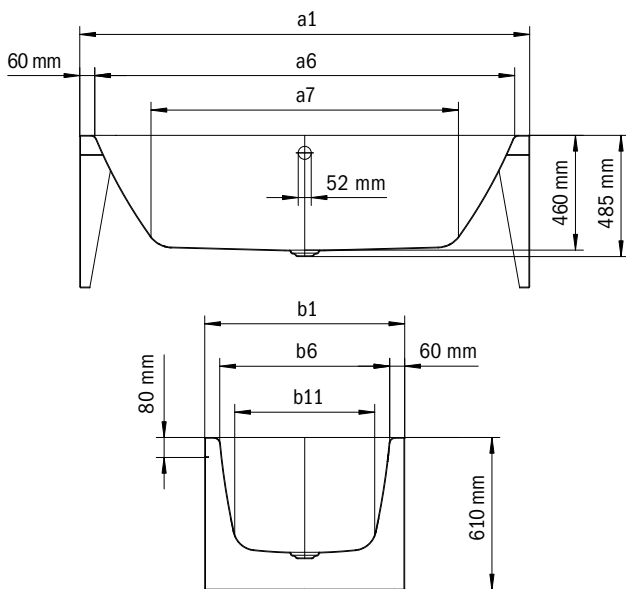

BIJZONDERE VORMEN

Afmetingen	Hoogte	Mod.-No.	Model	Pagina
∅ 300		3203	AVELLINO Wastafelschaal	288-289
∅ 310		3193	MIENA Wastafelschaal rond	282-283
∅ 320		3194	NUEVA Wastafelschaal	286-287
∅ 360		3204	AVELLINO Wastafelschaal	288-289
∅ 380		3181	MIENA Wastafelschaal rond	282-283
∅ 380		3191	NUEVA Wastafelschaal	286-287
∅ 400		3187	MING Wastafelschaal	292-293
400 x 400		3184	MIENA Wastafelschaal hoekig	284-285
∅ 450		3205	AVELLINO Wastafelschaal	288-289
∅ 450		3180	MIENA Wastafelschaal rond	282-283
520 x 355		3188	CAYONO Wastafelschaal	342-343
580 x 380		3185	MIENA Wastafelschaal hoekig	284-285

MEISTERSTÜCK

CENTRO DUO 2

VOORWANDINSTALLATIE (3-ZIJDIG)

- Ligbad van hoogwaardig speciaal geëmailleerd staal met geëmailleerd 3-zijdige ommanteling
- Strakke eenvoud en sobere elegantie zijn kenmerkend voor dit bad
- Geëmailleerd, in het baddesign geïntegreerde afvoerbedekking en overloopknop (ook verkrijgbaar met vulfunctie)

Model	Uitwendige lengte [mm]	Uitwendige lengte (onder) [mm]	Inwendige lengte (boven) [mm]	Inwendige lengte (onder) [mm]	Uitwendige breedte [mm]	Uitwendige breedte (onder) [mm]	Inwendige breedte (boven) [mm]	Inwendige breedte (onder) [mm]	Afstand van badrand tot midden afvoer [mm]	Afstand van rand voeteinde tot midden poot [mm]	Afstand tussen de potten [mm]	Pootbreedte max. [mm]	Uitwendige radius [mm]	Aansluiting vulgarnituur [mm]	Aansluitdiameter afvoer [mm]	Waterinhoud [l]	Nettogewicht [kg]
	a ₁	a ₃	a ₆	a ₇	b ₁	b ₃	b ₆	b ₁₁	f ₂	h ₂	h ₄	h ₆	r ₁				
1131	1700	-	1580	1130	750	-	630	510	850	-	-	-	5	3/4"	40/50	156	103
1135	1800	-	1680	1230	800	-	680	560	900	-	-	-	5	3/4"	40/50	195	114