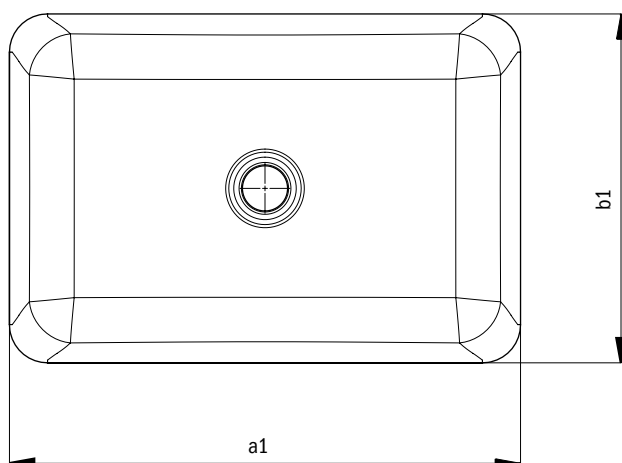

- Comfortabele ruimte dankzij royale binnendiepte
- Puristisch design gecompleteerd door zacht golvende oppervlakken
- Zeer eenvoudig te reinigen dankzij royale radii
- Gemaakt van geëmailleerd staal van KALDEWEI

Voorbeeldafbeelding

CAYONO	001	ALPINE WIT	BAHAMABEIGE	MANHATTAN	PERGAMON	ZWART	COORDINATED COLOURS	ALPINE WIT MATT	WARM BEIGE 20	WARM BEIGE 40	WARM GREY 10	WARM GREY 30	WARM GREY 50	WARM GREY 60	WARM GREY 70	WARM GREY 80	WARM GREY 85	WARM GREY 90	COOL GREY 30	COOL GREY 40	COOL GREY 70	COOL GREY 80	COOL GREY 90	ZWART MATT 100
		SANITAIKLEUREN