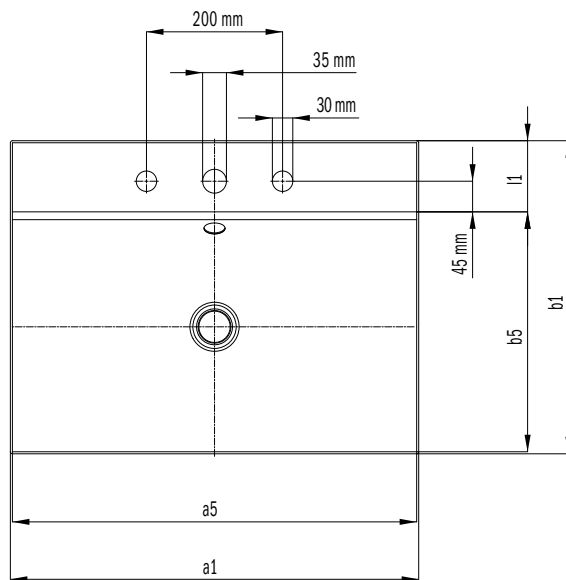

Voorbeeldafbeelding

	ALPINE WIT	SANITAIKLEUREN	BAHAMABEIGE	MANHATTAN	PERGAMON	ZWART	COORDINATED COLOURS	ALPINE WIT MATT	WARM BEIGE 20	WARM BEIGE 40	WARM GREY 10	WARM GREY 30	WARM GREY 50	WARM GREY 60	WARM GREY 70	WARM GREY 80	WARM GREY 85	WARM GREY 90	COOL GREY 30	COOL GREY 40	COOL GREY 70	COOL GREY 80	COOL GREY 90	ZWART MATT 100
SILENIO	001		030	199	231	701		711	661		668			671					663		665		667	676