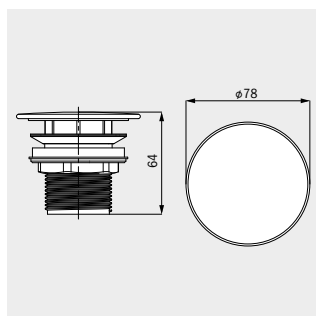

AFVOERTECHNIEK

PERMANENTAFVOERVENTIEL

PERMANENTAFVOERVENTIEL
3904 VOOR CENTRO, MIENA,
NUEVA, AVELLINO EN MING

PERMANENTAFVOERVENTIEL
3905 VOOR CONO EN MIENA

Permanentafvoerventiel

- Permanentafvoerventiel voor wastafels zonder overloopfunctie

	Model	Art.-Nr.	Prijs	alpine wit (I)	sanitairkleuren (II, III)	EUR Coord. Colours (IV)
Permanentafvoerventiel ronde, geëmailleerde deksel	3904	90580000xxxx		• 95,00	• 103,50	• 103,50
Permanentafvoerventiel vierkante, geëmailleerde deksel	3905	90590000xxxx		• 95,00	• 103,50	• 103,50