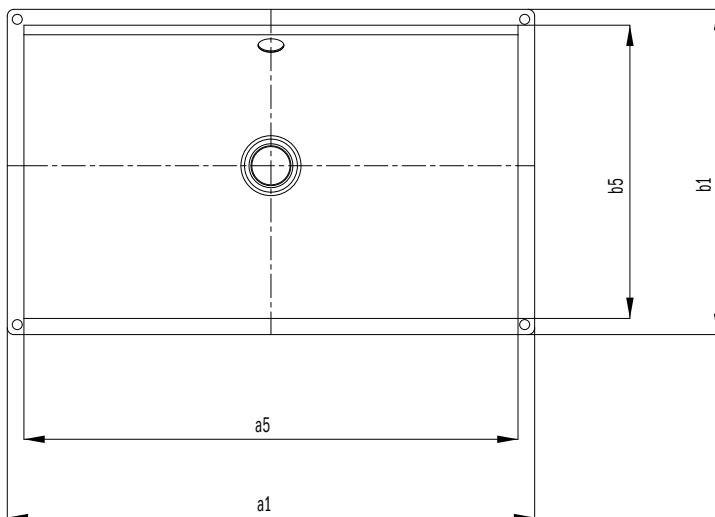

Model	Uitwendige lengte [mm]	Inwendige lengte [mm]	Uitwendige breedte [mm]	Inwendige breedte [mm]	Afstand bovenkant tot onderkant afvoer [mm]	Buitendiameter [mm]	Inwendige diameter boven [mm]	Buitendiameter onder [mm]	Afstand van buitenzijde tot midden afvoer [mm]	Diepte kraangatbank [mm]	Buitenste afstand montagegaten [mm]	Inwendige afstand montagegaten [mm]	Nettogewicht [kg]
	a_1	a_5	b_1	b_5	c_{12}	d_7	d_8	d_9	f_5	l_1	n_1	n_2	
3047	634	594	391	353	123	-	-	-	188	-	-	-	5
3048	934	894	391	353	123	-	-	-	188	-	-	-	8