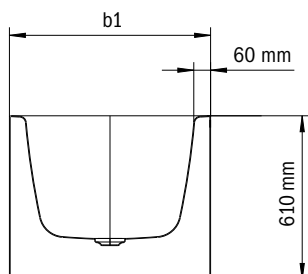

Model	Uitwendige lengte [mm]	Uitwendige lengte (onder) [mm]	Inwendige lengte (boven) [mm]	Inwendige lengte (onder) [mm]	Uitwendige breedte [mm]	Uitwendige breedte (onder) [mm]	Inwendige breedte (boven) [mm]	Inwendige breedte (onder) [mm]	Afstand van badrand tot midden afvoer [mm]	Afstand van rand voeteinde tot midden poot [mm]	Afstand tussen de potten [mm]	Pootbreedte max. [mm]	Uitwendige radius [mm]	Aansluiting vulgarnituur [mm]	Aansluitdiameter afvoer [mm]	Waterinhoud [l]	Nettogewicht [kg]
	a ₁	a ₃	a ₆	a ₇	b ₁	b ₃	b ₆	b ₁₁	f ₂	h ₂	h ₄	h ₆	r ₁				
1127	1700	-	1580	1130	750	-	630	510	850	-	-	-	375	3/4"	40/50	156	120
1128	1800	-	1680	1230	800	-	680	560	900	-	-	-	400	3/4"	40/50	195	139