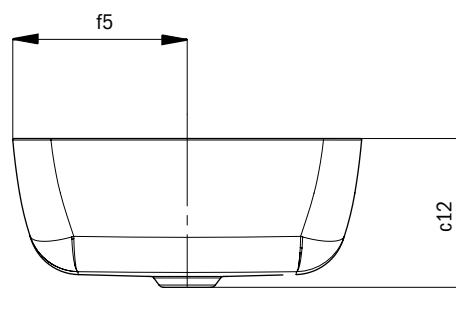

- Comfortabele ruimte dankzij royale binnendiepte
- Puristisch design gecompleteerd door zacht golvende oppervlakken
- Zeer eenvoudig te reinigen dankzij royale radii
- Gemaakt van geëmailleerd staal van KALDEWEI

Voorbeeldafbeelding

CAYONO	001	ALPINE WIT	BAHAMABEIGE	MANHATTAN	PERGAMON	ZWART	COORDINATED COLOURS	ALPINE WIT MATT	WARM BEIGE 20	WARM BEIGE 40	WARM GREY 10	WARM GREY 30	WARM GREY 50	WARM GREY 60	WARM GREY 70	WARM GREY 80	WARM GREY 85	WARM GREY 90	COOL GREY 30	COOL GREY 40	COOL GREY 70	COOL GREY 80	COOL GREY 90	ZWART MATT 100
		SANITAIKLEUREN