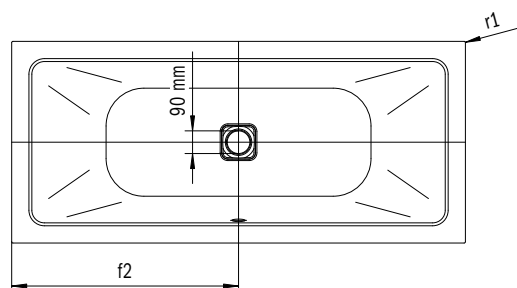

Model	Uitwendige lengte [mm]	Uitwendige lengte (onder) [mm]	Inwendige lengte (boven) [mm]	Inwendige lengte (onder) [mm]	Uitwendige breedte [mm]	Uitwendige breedte (onder) [mm]	Inwendige breedte (boven) [mm]	Inwendige breedte (onder) [mm]	Afstand van badrand tot midden afvoer [mm]	Afstand van rand voeteinde tot midden poot [mm]	Afstand tussen de potten [mm]	Pootbreedte max. [mm]	Uitwendige radius [mm]	Aansluiting vulgarnituur [mm]	Aansluitdiameter afvoer [mm]	Waterinhoud [l]	Nettogewicht [kg]
	a_1	a_3	a_6	a_7	b_1	b_3	b_6	b_{11}	f_2	h_2	h_4	h_6	r_1				
1722	1700	-	1540	1080	750	-	590	470	850	-	-	-	5	3/4"	40/50	122	109
1723	1800	-	1640	1180	800	-	640	520	900	-	-	-	5	3/4"	40/50	159	118