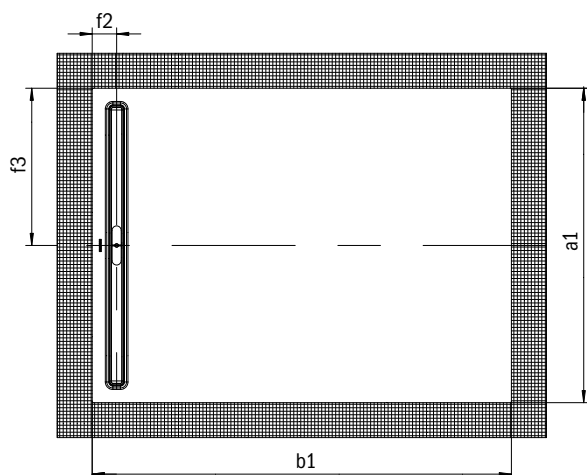

Model	KA 4121 max.	KA 4121 min.	KA 4122
Totale opbouwhoogte	2610	174	104	84
	2611	176	106	86
	2612	176	106	86
	2613	178	108	88
	2614	178	108	88
	2615	178	108	88
	2616	180	110	90
	2617	182	112	92
	2618	182	112	92
	2619	182	112	92
	2620	182	112	92
	2621	184	114	94
	2622	190	120	96
	2623	186	116	96
	2624	186	116	96
	2625	190	120	100
	2626	190	120	100
	2627	192	122	100
	2628	192	122	102
2629	192	122	102