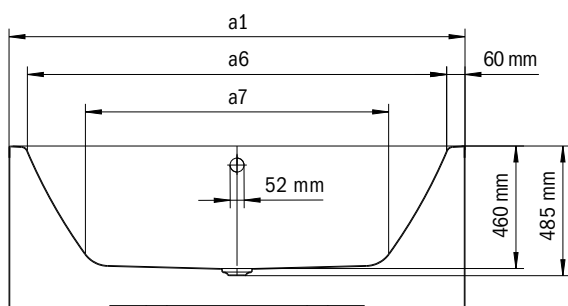

Model	Uitwendige lengte [mm]	Uitwendige lengte (onder) [mm]	Inwendige lengte (boven) [mm]	Inwendige lengte (onder) [mm]	Uitwendige breedte [mm]	Uitwendige breedte (onder) [mm]	Inwendige breedte (boven) [mm]	Inwendige breedte (onder) [mm]	Afstand van badrand tot midden afvoer [mm]	Afstand van rand voeteinde tot midden poot [mm]	Afstand tussen de potten [mm]	Pootbreedte max. [mm]	Uitwendige radius [mm]	Aansluiting vulgarnituur [mm]	Aansluitdiameter afvoer [mm]	Waterinhoud [l]	Nettogewicht [kg]
	a ₁	a ₃	a ₆	a ₇	b ₁	b ₃	b ₆	b ₁₁	f ₂	h ₂	h ₄	h ₆	r ₁				
1127	1700	-	1580	1130	750	-	630	510	850	-	-	-	375	3/4"	40/50	156	120
1128	1800	-	1680	1230	800	-	680	560	900	-	-	-	400	3/4"	40/50	195	139