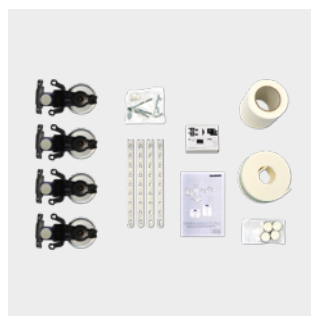

GELUIDDEMPINGSSET VOOR
BADKUIP BWS PLUS

Geluiddempende set voor ligbad BWS

- Geluiddempingsset voor ligbaden, bestaande uit: 2x badankers (geluiddempend), 1x geluidsisolatiestrip voor badrand WAS 70, 1x geluidsisolatiestrip WES 130, 7x geluiddempende matten en 1x montagehandleiding
- Voldoet aan DIN 4109 in combinatie met de speciale geluidsisoleerde KALDEWEI poten

Geluiddempingsset voor badkuip BWS PLUS

- 2x badankers (geluiddempend), 1x geluidsisolatiestrip voor badrand WAS 70, 1x geluidsisolatiestrip WES 130, 4x poot-ontkoppelingselementen, 1x speciaal potenframe 5037 en 1x montagehandleiding
- Om te voldoen aan VDI 4100: 2012: 10 moet naast de geluiddempingsset BWS Plus het ligbad in de uitvoering SAD (geluiddempingsset BWS Plus vereist) worden ingebouwd. Toeslag ligbad in een speciale geluiddempende uitvoering

	Model	Art.-Nr.	Prijs	alpine wit (I)	sanitairkleuren (II, III)	Coord. Colours (IV)
	Geluiddempingsset voor badkuip BWS	687675590000	• 155,00			
	Geluiddempingsset voor badkuip BWS PLUS	687675520000	• 191,50