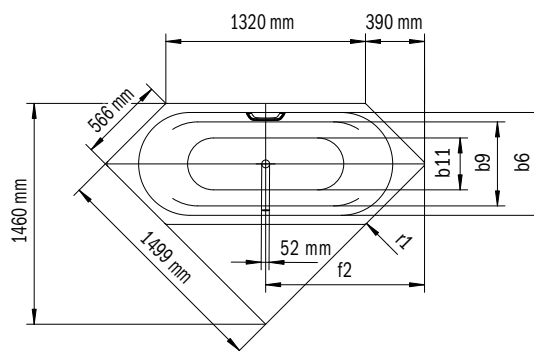

Voorbeeldafbeelding

VAIO DUO	ALPINE WIT	SANTAIKLEUREN	BAHAMABEIGE	MANHATTAN	PERGAMON	ZWART	COORDINATED COLOURS	ALPINE WIT MATT	WARM BEIGE 20	WARM BEIGE 40	WARM GREY 10	WARM GREY 30	WARM GREY 50	WARM GREY 60	WARM GREY 70	WARM GREY 80	WARM GREY 85	WARM GREY 90	COOL GREY 30	COOL GREY 40	COOL GREY 70	COOL GREY 80	COOL GREY 90	ZWART MATT 100	
	001		030	199	231	701		711	661