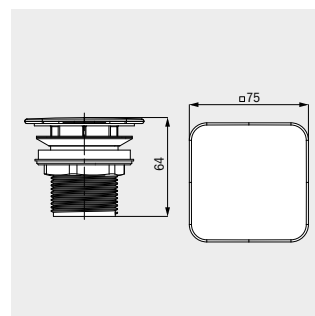

AFVOERTECHNIEK

PERMANENTAFVOERVENTIEL

PERMANENTAFVOERVENTIEL
3904 VOOR CENTRO, MIENA,
NUEVA, AVELLINO EN MING

PERMANENTAFVOERVENTIEL
3905 VOOR CONO EN MIENA

Permanentafvoerventiel

- Permanentafvoerventiel voor wastafels zonder overloopfunctie

	Model	Art.-Nr.	Prijs	alpine wit (I)	sanitairkleuren (II, III)	EUR Coord. Colours (IV)
Permanentafvoerventiel ronde, geëmailleerde deksel	3904	90580000xxxx		• 95,00	• 103,50	• 103,50
Permanentafvoerventiel vierkante, geëmailleerde deksel	3905	90590000xxxx		• 95,00	• 103,50	• 103,50