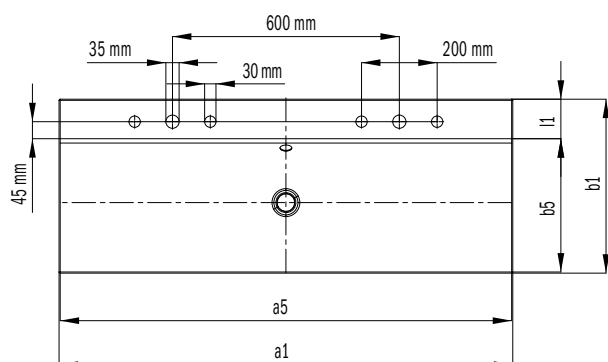

Model	Uitwendige lengte [mm]	Inwendige lengte [mm]	Uitwendige breedte [mm]	Inwendige breedte [mm]	Afstand bovenkant tot onderkant afvoer [mm]	Buitendiameter [mm]	Inwendige diameter boven [mm]	Buitendiameter onder [mm]	Afstand van buitenzijde tot midden afvoer [mm]	Diepte kraangatbank [mm]	Buitenste afstand montagegaten [mm]	Inwendige afstand montagegaten [mm]	Nettogewicht [kg]
	a_1	a_5	b_1	b_5	$c_{1,2}$	d_7	d_8	d_9	f_5	l_1	n_1	n_2	
3046	1200	1194	460	353	123	-	-	-	273	105	1040	280	16