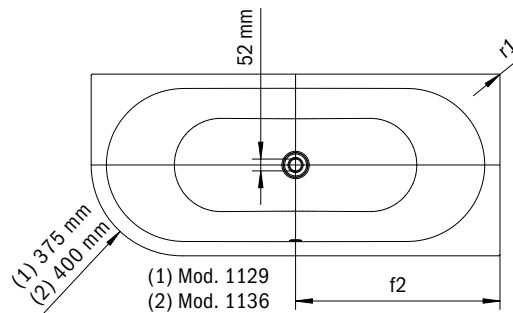

BIJZONDERE VORMEN

Afmetingen	Hoogte	Mod.-No.	Model	Pagina
1570 x 700/475	420	834/835	MINI/STAR rechts	106-107
	420	836/837	MINI/STAR links	104-105
1570 x 750/500	420	830/831	MINI/STAR rechts	106-107
	420	832/833	MINI/STAR links	104-105
1700 x 750	460	131	CENTRO DUO 2	50-51
	460	1131	MEISTERSTÜCK CENTRO DUO 2	22-23
	460	129	CENTRO DUO 1 links	46-47
	460	130	CENTRO DUO 1 rechts	48-49
	460	1129	MEISTERSTÜCK CENTRO DUO 1 links	18-19
	460	1130	MEISTERSTÜCK CENTRO DUO 1 rechts	20-21
1800 x 800	460	135	CENTRO DUO 2	50-51
	460	1135	MEISTERSTÜCK CENTRO DUO 2	22-23
	460	136	CENTRO DUO 1 links	46-47
	460	137	CENTRO DUO 1 rechts	48-49
	460	1136	MEISTERSTÜCK CENTRO DUO 1 links	18-19
	460	1137	MEISTERSTÜCK CENTRO DUO 1 rechts	20-21

MEISTERSTÜCK CENTRO DUO 1 LINKS

HOEKINBOUW (2-ZIJDIG)

- Ligbad van hoogwaardig speciaal geëmailleerd staal met geëmailleerd 2-zijdige ommanteling
- Speciaal ontworpen voor hoekinbouw
- Leverbaar in linkse of rechtse uitvoering
- Strakke eenvoud en sobere elegantie zijn kenmerkend voor dit bad
- Geëmailleerd, in het baddesign geïntegreerde afvoerbedekking en overloopknop (ook verkrijgbaar met vulfunctie)

Model	Uitwendige lengte [mm]	Uitwendige lengte (onder) [mm]	Inwendige lengte (boven) [mm]	Inwendige lengte (onder) [mm]	Uitwendige breedte [mm]	Uitwendige breedte (onder) [mm]	Inwendige breedte (boven) [mm]	Inwendige breedte (onder) [mm]	Afstand van badrand tot midden afvoer [mm]	Afstand van rand voeteinde tot midden poot [mm]	Afstand tussen de potten [mm]	Pootbreedte max. [mm]	Uitwendige radius [mm]	Aansluiting vulgarnituur [mm]	Aansluitdiameter afvoer [mm]	Waterinhoud [l]	Nettogewicht [kg]
	a ₁	a ₃	a ₆	a ₇	b ₁	b ₃	b ₆	b ₁₁	f ₂	h ₂	h ₄	h ₆	r ₁				
1129	1700	-	1580	1130	750	-	630	510	850	-	-	-	5	3/4"	40/50	156	99
1136	1800	-	1680	1230	800	-	680	560	900	-	-	-	5	3/4"	40/50	195	110