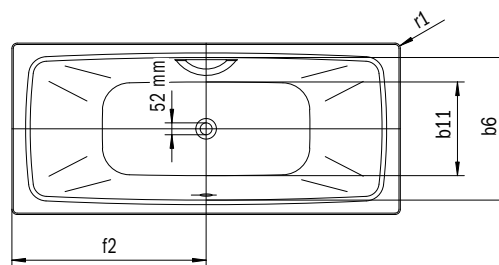

CAYONO DUO	ALPINE WIT	SANITAIKLEUREN	BAHAMABEIGE	MANHATTAN	PERGAMON	ZWART	COORDINATED COLOURS	ALPINE WIT MATT	WARM BEIGE 20	WARM BEIGE 40	WARM GREY 10	WARM GREY 30	WARM GREY 50	WARM GREY 60	WARM GREY 70	WARM GREY 80	WARM GREY 85	WARM GREY 90	COOL GREY 30	COOL GREY 40	COOL GREY 70	COOL GREY 80	COOL GREY 90	ZWART MATT 100
	001		030	199	231	701		711	661