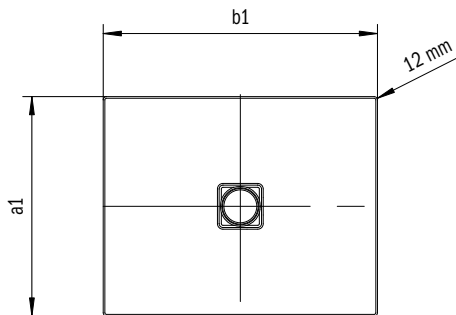

Totale opbouwhoogte			Bouwhoogte	
	Model-1	Model-2	Model-5	Model-1	Model-5
KA 120 horizontaal	106	110	106	83	83
KA 120 vlak	86	110	86	63	63
KA 120 loodrecht	49	110	37	83	83