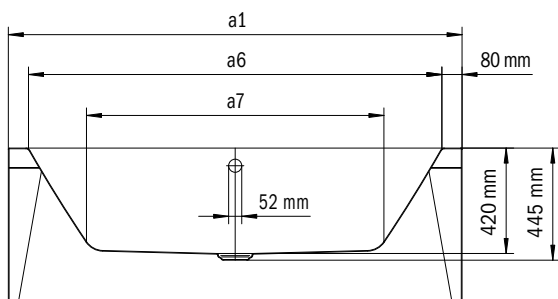

Model	Uitwendige lengte [mm]	Uitwendige lengte (onder) [mm]	Inwendige lengte (boven) [mm]	Inwendige lengte (onder) [mm]	Uitwendige breedte [mm]	Uitwendige breedte (onder) [mm]	Inwendige breedte (boven) [mm]	Inwendige breedte (onder) [mm]	Afstand van badrand tot midden afvoer [mm]	Afstand van rand voeteinde tot midden poot [mm]	Afstand tussen de potten [mm]	Pootbreedte max. [mm]	Uitwendige radius [mm]	Aansluiting vulgarnituur [mm]	Aansluitdiameter afvoer [mm]	Waterinhoud [l]	Nettogewicht [kg]
	a_1	a_3	a_6	a_7	b_1	b_3	b_6	b_{11}	f_2	h_2	h_4	h_6	r_1				
1722	1700	-	1540	1080	750	-	590	470	850	-	-	-	5	3/4"	40/50	122	109
1723	1800	-	1640	1180	800	-	640	520	900	-	-	-	5	3/4"	40/50	159	118