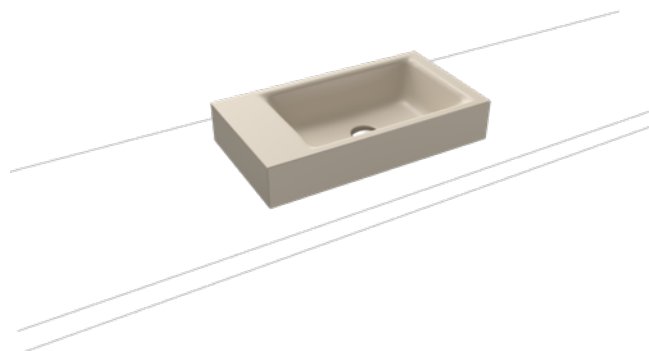

PURO OPZET- HANDWASTAFEL

- Elegante rechthoekige wastafel in klassiek puristisch design
- Gereduceerde, precies getrokken randen
- Royaal gedimensioneerde binnenruimte
- Strakke, tijdloze vorm – vereeuwigd in duurzaam speciaal geëmailleerd KALDEWEI staal
- Passend bij de PURO ligbadenserie
- Designed by Anke Salomon

Voorbeeldafbeelding

	ALPINE WIT		BAHAMABEIGE		MANHATTAN		PERGAMON		ZWART		COORDINATED COLOURS		ALPINE WIT MATT		WARM BEIGE 20		WARM BEIGE 40		WARM GREY 10		WARM GREY 30		WARM GREY 50		WARM GREY 60		WARM GREY 70		WARM GREY 80		WARM GREY 85		WARM GREY 90		COOL GREY 30		COOL GREY 40		COOL GREY 70		COOL GREY 80		COOL GREY 90		ZWART MATT 100
PURO	001	SANTAIKLEUREN	030	199	231	701						711	661				668							671											663		665				667		676