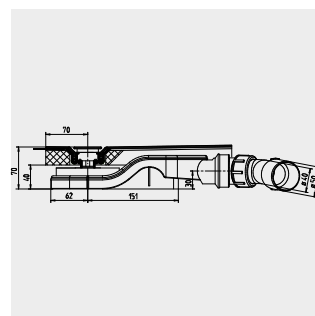

Model	Art.-Nr.	Prijs	alpine wit (I)	sanitairkleuren (II, III)	Coord. Colours (IV)	EUR
NEXSYS afvoergarnituur KA 4121 incl. haarzeef, waterdrempelhoogte 50 mm	KA 4121	687771210000	• 116,50				
NEXSYS afvoergarnituur KA4122 ultravlak incl. haarzeef, waterdrempelhoogte 25 mm	KA 4122	687771220000	• 116,50