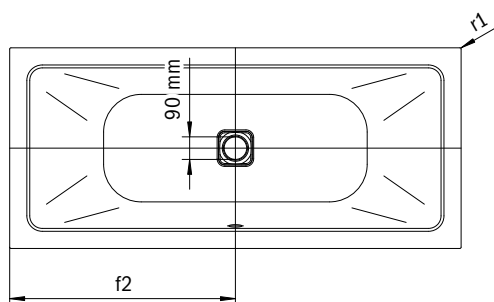

Model	Uitwendige lengte [mm]	Uitwendige lengte (onder) [mm]	Inwendige lengte (boven) [mm]	Inwendige lengte (onder) [mm]	Uitwendige breedte [mm]	Uitwendige breedte (onder) [mm]	Inwendige breedte (boven) [mm]	Inwendige breedte (onder) [mm]	Afstand van badrand tot midden afvoer [mm]	Afstand van rand voeteinde tot midden poot [mm]	Afstand tussen de potten [mm]	Pootbreedte max. [mm]	Uitwendige radius [mm]	Aansluiting vulgarnituur [mm]	Aansluitdiameter afvoer [mm]	Waterinhoud [l]	Nettogewicht [kg]
	a_1	a_3	a_6	a_7	b_1	b_3	b_6	b_{11}	f_2	h_2	h_4	h_6	r_1				
1712	1700	-	1540	1080	750	-	590	470	850	-	-	-	5	3/4"	40/50	122	100
1713	1800	-	1640	1180	800	-	640	520	900	-	-	-	5	3/4"	40/50	159	109