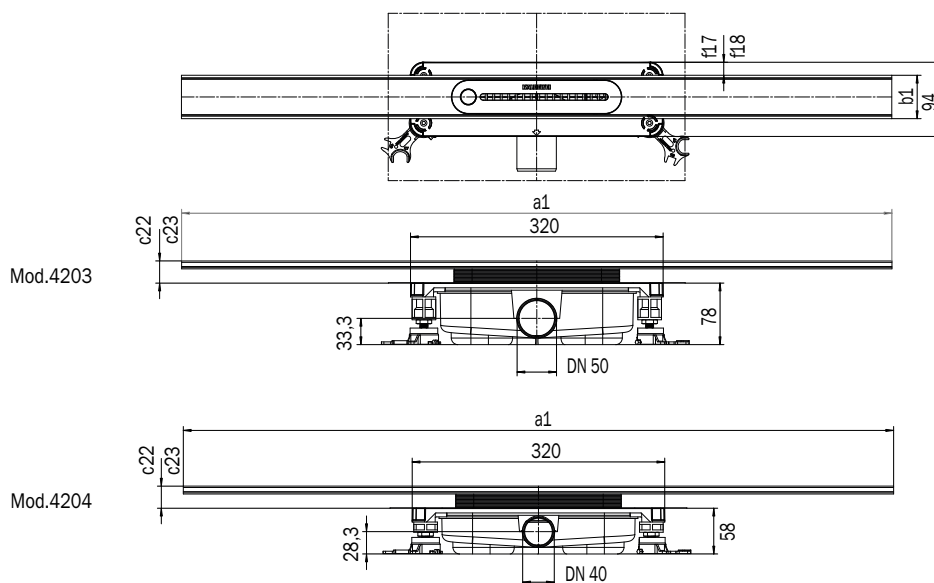

Bouwhoogte	Modell	FLOWDRAIN HORIZONTAL REGULAR 4203 max.	FLOWDRAIN HORIZONTAL REGULAR 4203 min.	FLOWDRAIN HORIZONTAL FLAT 4204 max.	FLOWDRAIN HORIZONTAL FLAT 4204 min.	
	2400		179	78	78	58
2401		179	78	78	58	
2402		179	78	78	58