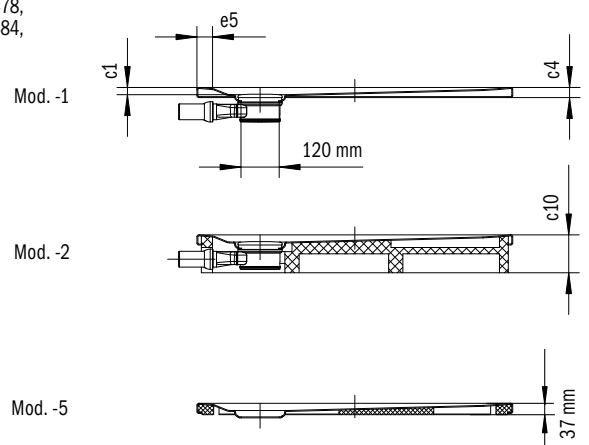

Totale opbouwhoogte					Bouwhoogte	
	Model-1		Model-2		Model-5	Model-1	Model-5
KA 120 horizontaal	108	135	120	145	108	83	83
KA 120 vlak	115	88	120	145	88	63	63
KA 120 loodrecht	49	49	120	145	37	83	83