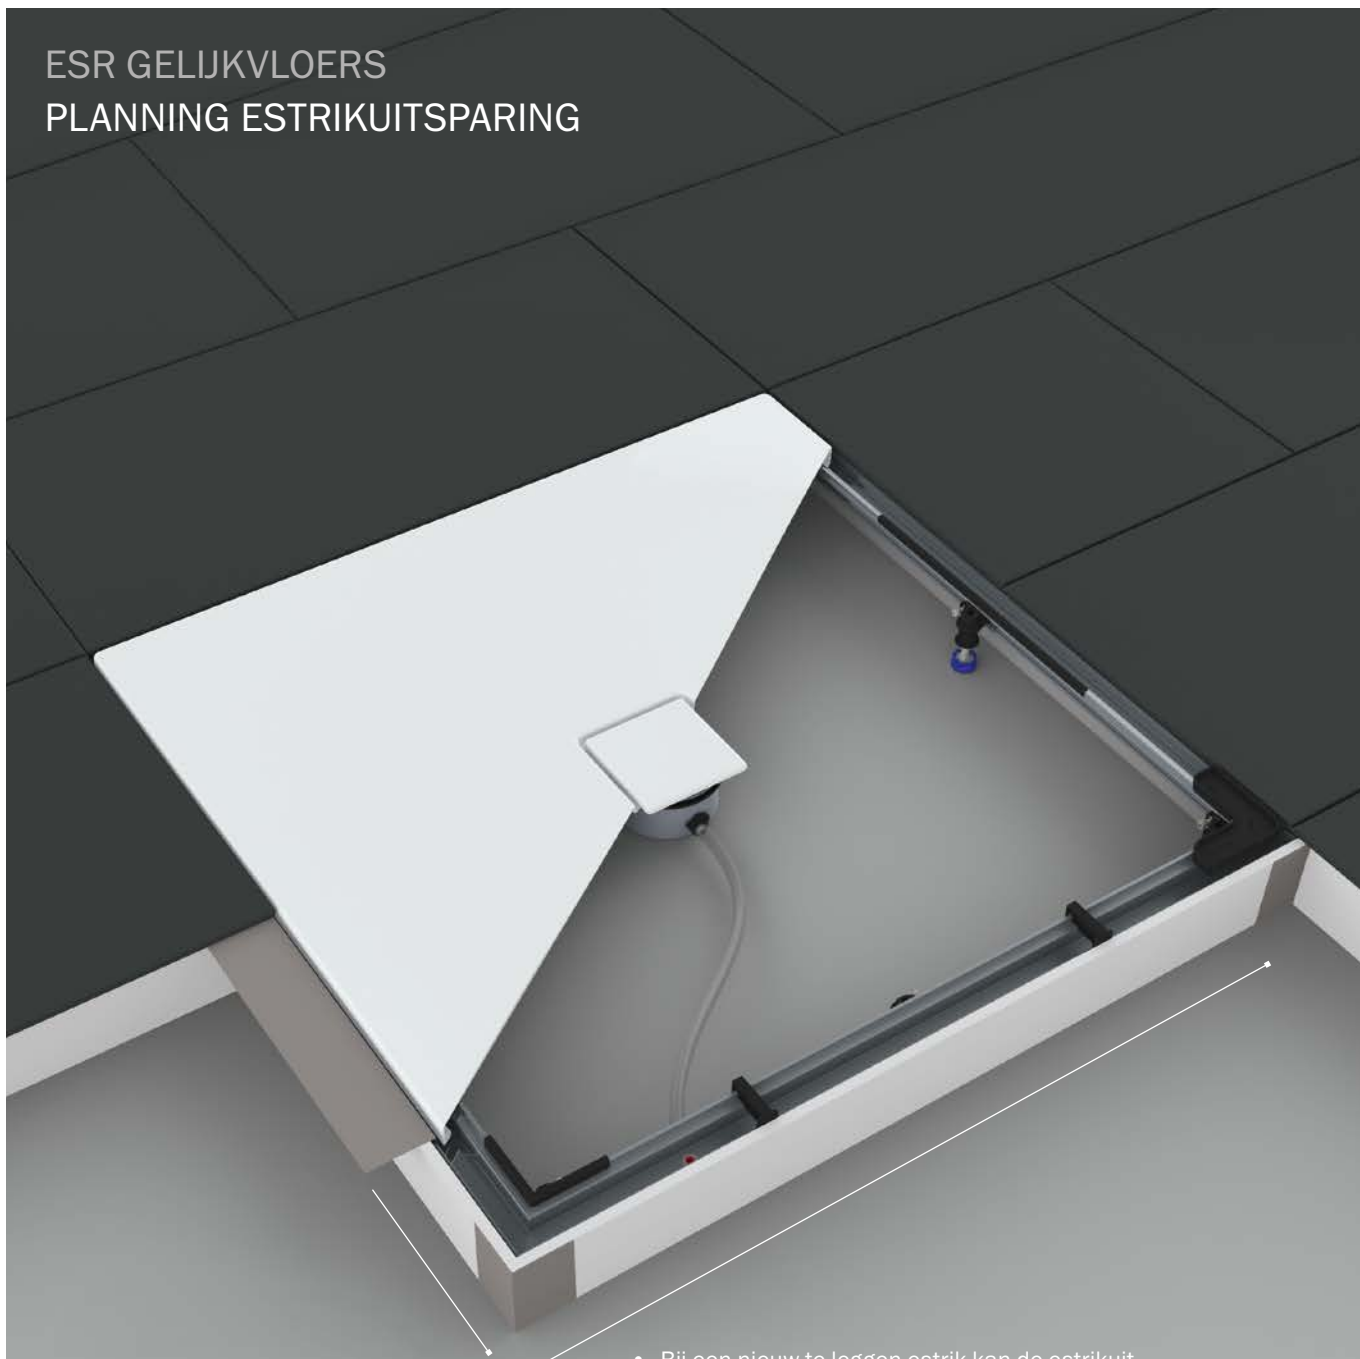

ESR GELIJKVLOERS PLANNING ESTRIKUITSPARING

U dient er bij het plannen van de estriekuitsparing op te letten dat de ESR gelijkvloers in de breedte en lengte 28 mm groter is dan de douchebak.

- Bij een nieuw te leggen estriekuitsparing met behulp van de bijgeleverde bekistingselementen worden gerealiseerd.
- Afhankelijk van de sifonvariant en het douchebakmodel lopen de opbouwhoogtes onderling uiteen. De opbouwhoogtes kunnen met behulp van het volgende schema worden berekend.
- Bij een te geringe inbouwhoogte zijn vloeruitsparingen noodzakelijk
- Er dient gelet te worden op een veiligheidsafstand tussen de sifon en de vloer
- De aansluiting van de sifon op de lokale afvoer en de kruipwateraansluiting moeten desnoods vrijgemaakt worden
- Kaldewei adviseert de inbouw van een in de handel gangbaar verkrijgbare terugstroombeveiliging in de horizontale afvoerleiding