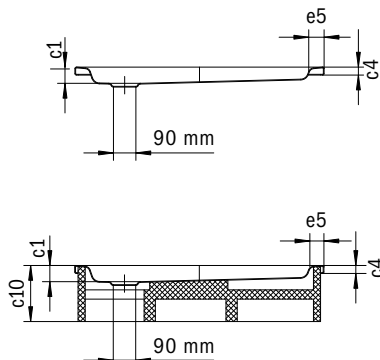

Totale opbouwhoogte		Bouwhoogte
	Model-1	Model-2	Model-1
KA 90 horizontaal	145	160	80
KA 90 vlak	125	160	60
KA 90 standaard	49	160	80