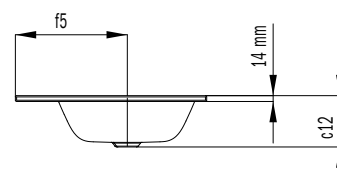

ALPINE WIT	SANITAIKLEUREN	BAHAMABEIGE	MANHATTAN	PERGAMON	ZWART	COORDINATED COLOURS	ALPINE WIT MATT	WARM BEIGE 20	WARM BEIGE 40	WARM GREY 10	WARM GREY 30	WARM GREY 50	WARM GREY 60	WARM GREY 70	WARM GREY 80	WARM GREY 85	WARM GREY 90	COOL GREY 30	COOL GREY 40	COOL GREY 70	COOL GREY 80	COOL GREY 90	ZWART MATT 100
PURO	001		030	199	231	701		711	661		668			671					663		665		667	676