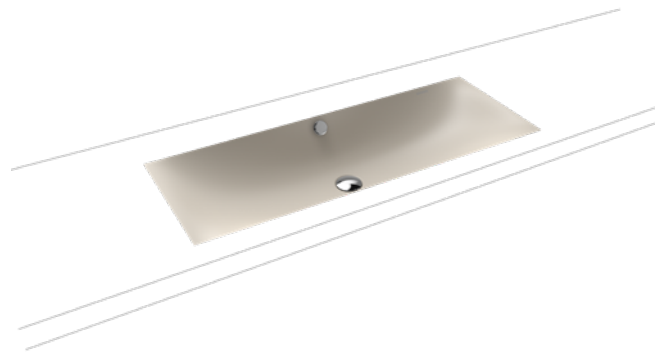

SILENIO ONDERBOUWWASTAFEL

- Vloeiend en tegelijk zinnelijk-modern design
- Optimaal comfort door royale dimensionering van de wastafel
- Zachte, organische binnencontour
- De geometrie is geschikt voor kranen met korte uitloop en biedt voldoende ruimte om zich te wassen
- In combinatie met het SILENIO ligbad en het SCONA douchevlak ontstaat een perfecte, geheel in geëmailleerd staal uitgevoerde badkamer
- Designed by Anke Salomon

Voorbeeldafbeelding

	ALPINE WIT		BAHAMABEIGE		MANHATTAN		PERGAMON		ZWART		COORDINATED COLOURS	ALPINE WIT MATT	WARM BEIGE 20	WARM BEIGE 40	WARM GREY 10	WARM GREY 30	WARM GREY 50	WARM GREY 60	WARM GREY 70	WARM GREY 80	WARM GREY 85	WARM GREY 90	COOL GREY 30	COOL GREY 40	COOL GREY 70	COOL GREY 80	COOL GREY 90	ZWART MATT 100
SILENIO	001	SANITAIKLEUREN	030	199	231	701						711	661		668			671					663		665		667	676