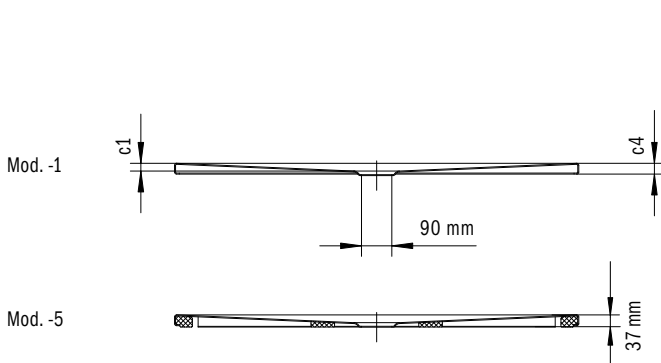

ANTISLIP
SECURE
PLUS

INVISIBLE
GRIP

	ALPINE WIT	SANITAIKLEUREN	BAHAMABEIGE	MANHATTAN	PERGAMON	ZWART	COORDINATED COLOURS	ALPINE WIT MATT	WARM BEIGE 20	WARM BEIGE 40	WARM GREY 10	WARM GREY 30	WARM GREY 50	WARM GREY 60	WARM GREY 70	WARM GREY 80	WARM GREY 85	WARM GREY 90	COOL GREY 30	COOL GREY 40	COOL GREY 70	COOL GREY 80	COOL GREY 90	ZWART MATT 100
SCONA	001		030	199	231	701		711	661	662	668	669	670	671	672	673	674	675	663	664	665	666	667	676