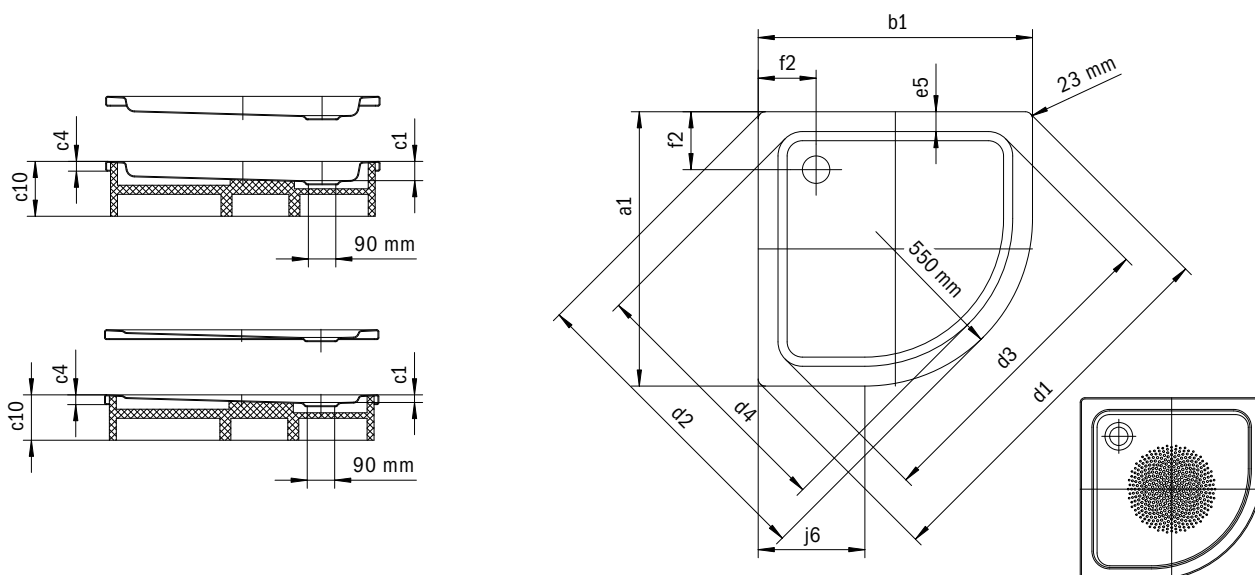

Model	Uitwendige lengte [mm]	Inwendige lengte [mm]	Uitwendige breedte [mm]	Inwendige breedte [mm]	Inwendige diepte [mm]	Dikte van de rand [mm]	Hoogte met drager [mm]	Hoekmaat uitwendige lengte [mm]	Hoekmaat uitwendige breedte [mm]	Hoekmaat inwendige lengte [mm]	Hoekmaat inwendige breedte [mm]	Randbreedte [mm]	Afstand van badrand tot midden afvoer [mm]	Lengte van de diagonaal [mm]	Nettogewicht [kg]
	a₁	a_s	b₁	b_s	c₁	c₄	c₁₀	d₁	d₂	d_s	d₄	e_s	f₂	j_s	
870	900	-	900	-	25	32	120	1254	1035	1023	855	65	190	350	20
871	900	-	900	-	65	32	160	1254	1035	1023	855	65	190	350	21
872	1000	-	1000	-	25	32	120	1395	1177	1164	996	65	190	450	24
873	1000	-	1000	-	65	32	160	1395	1177	1164	996	65	190	450	25

	Totale opbouwhoogte				Bouwhoogte Model-1
	Model-1		Model-2		
KA 90 horizontaal	105	145	120	160	80
KA 90 vlak	125	85	120	160	60
KA 90 standaard	49	49	120	160	80