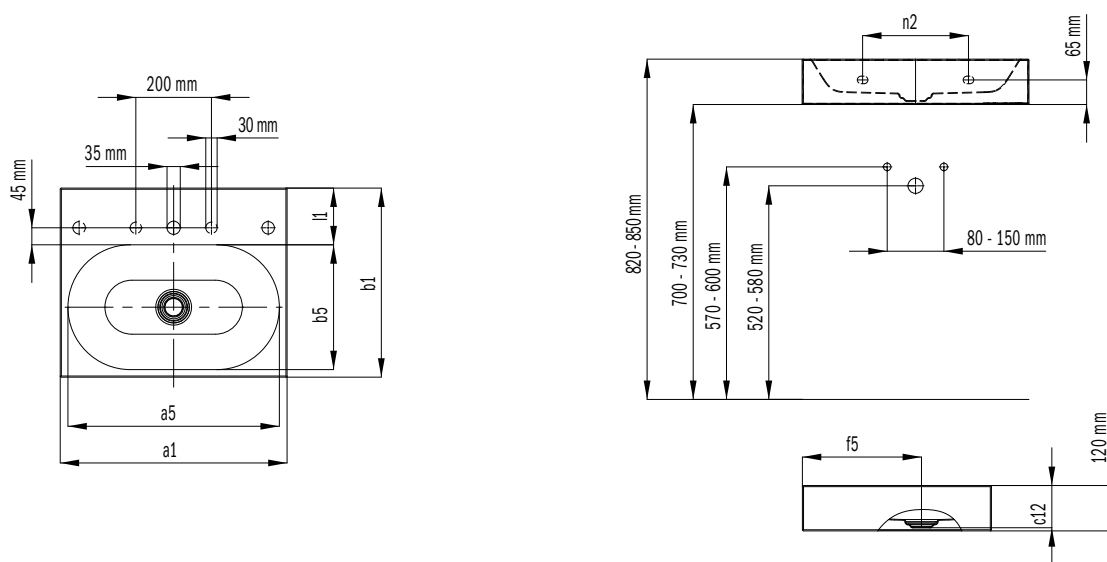

ALPINE WIT	SANITAIKLEUREN	BAHAMABEIGE	MANHATTAN	PERGAMON	ZWART	COORDINATED COLOURS	ALPINE WIT MATT	WARM BEIGE 20	WARM BEIGE 40	WARM GREY 10	WARM GREY 30	WARM GREY 50	WARM GREY 60	WARM GREY 70	WARM GREY 80	WARM GREY 85	WARM GREY 90	COOL GREY 30	COOL GREY 40	COOL GREY 70	COOL GREY 80	COOL GREY 90	ZWART MATT 100
CENTRO	001		030	199	231	701		711	661		668			671					663		665		667	676