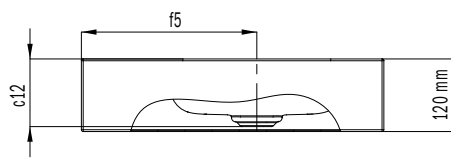

Model	Uitwendige lengte [mm]	Inwendige lengte [mm]	Uitwendige breedte [mm]	Inwendige breedte [mm]	Afstand bovenkant tot onderkant afvoer [mm]	Buitendiameter [mm]	Inwendige diameter boven [mm]	Buitendiameter onder [mm]	Afstand van buitenzijde tot midden afvoer [mm]	Diepte kraangatbank [mm]	Buitenste afstand montagegaten [mm]	Inwendige afstand montagegaten [mm]	Nettogewicht [kg]
	a_1	a_5	b_1	b_5	c_{12}	d_7	d_8	d_9	f_5	l_1	n_1	n_2	
3077	500	432	500	348	112	-	-	-	290	116	-	-	12
3085	600	532	500	348	112	-	-	-	290	116	-	-	15
3086	900	832	500	348	112	-	-	-	290	116	-	-	18