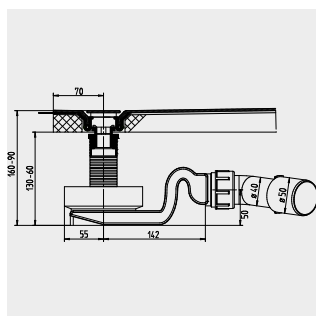

NEXSYS AFVOERGARNITUUR
KA 4122 ULTRAVLAK