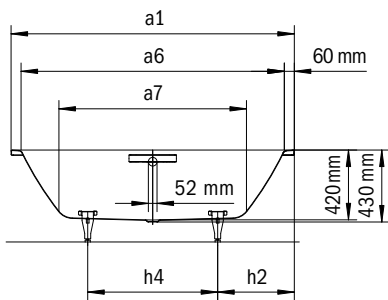

Voorbeeldafbeelding

	ALPINE WIT	BAHAMABEIGE	MANHATTAN	PERGAMON	ZWART	COORDINATED COLOURS	ALPINE WIT MATT	WARM BEIGE 20	WARM BEIGE 40	WARM GREY 10	WARM GREY 30	WARM GREY 50	WARM GREY 60	WARM GREY 70	WARM GREY 80	WARM GREY 85	WARM GREY 90	COOL GREY 30	COOL GREY 40	COOL GREY 70	COOL GREY 80	COOL GREY 90	ZWART MATT 100	
CLASSIC DUO (OVAL)	001	030	199	231	701		711	661																676
LIGBADEN ZIJPANEEL	001				701		711																	676