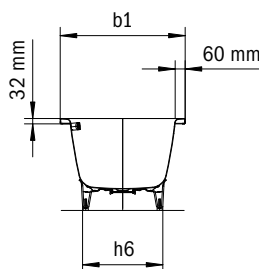

Voorbeeldafbeelding

	ALPINE WIT	BAHAMABEIGE	MANHATTAN	PERGAMON	ZWART	COORDINATED COLOURS	ALPINE WIT MATT	WARM BEIGE 20	WARM BEIGE 40	WARM GREY 10	WARM GREY 30	WARM GREY 50	WARM GREY 60	WARM GREY 70	WARM GREY 80	WARM GREY 85	WARM GREY 90	COOL GREY 30	COOL GREY 40	COOL GREY 70	COOL GREY 80	COOL GREY 90	ZWART MATT 100	
CLASSIC DUO (OVAL)	001	030	199	231	701		711	661																676
LIGBADEN ZIJPANEEL	001				701		711																	676