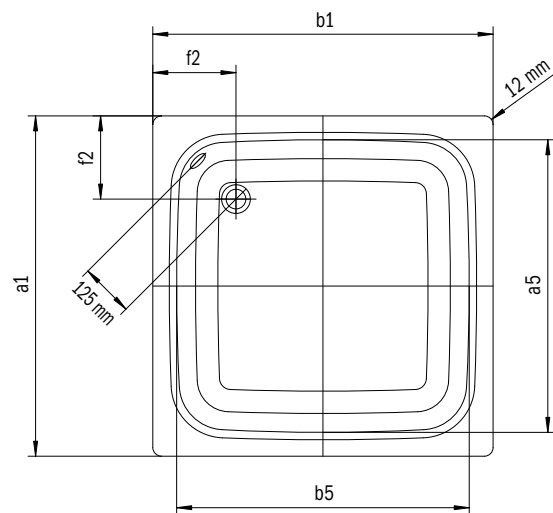

SANIDUSCH	ALPINE WIT	BAHAMABEIGE	MANHATTAN	PERGAMON	ZWART	COORDINATED COLOURS	ALPINE WIT MATT	WARM BEIGE 20	WARM BEIGE 40	WARM GREY 10	WARM GREY 30	WARM GREY 50	WARM GREY 60	WARM GREY 70	WARM GREY 80	WARM GREY 85	WARM GREY 90	COOL GREY 30	COOL GREY 40	COOL GREY 70	COOL GREY 80	COOL GREY 90	ZWART MATT 100
	001	SANITAIKLEUREN 030	199	231	701