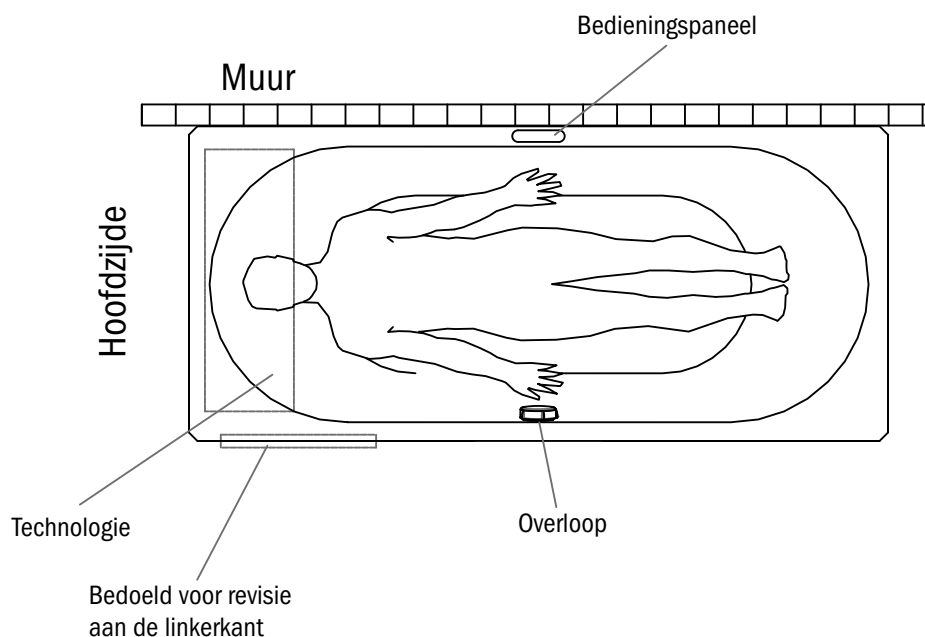

STANDAARD RECHTSE UITVOERING