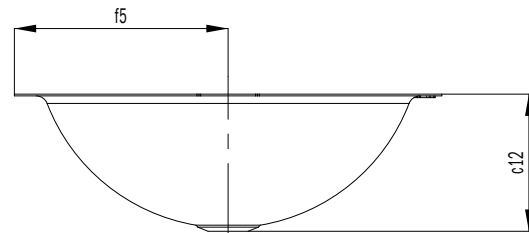

CLASSIC	ALPINE WIT	SANTAIKLEUREN	BAHAMABEIGE	MANHATTAN	PERGAMON	ZWART	COORDINATED COLOURS	ALPINE WIT MATT	WARM BEIGE 20	WARM BEIGE 40	WARM GREY 10	WARM GREY 30	WARM GREY 50	WARM GREY 60	WARM GREY 70	WARM GREY 80	WARM GREY 85	WARM GREY 90	COOL GREY 30	COOL GREY 40	COOL GREY 70	COOL GREY 80	COOL GREY 90	ZWART MATT 100		
	001		030	199	231	701		711	661			668				671					663		665		667	676