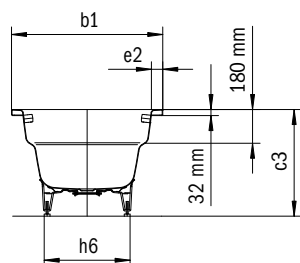

VAIO	ALPINE WIT	BAHAMABEIGE	MANHATTAN	PERGAMON	ZWART	COORDINATED COLOURS	ALPINE WIT MATT	WARM BEIGE 20	WARM BEIGE 40	WARM GREY 10	WARM GREY 30	WARM GREY 50	WARM GREY 60	WARM GREY 70	WARM GREY 80	WARM GREY 85	WARM GREY 90	COOL GREY 30	COOL GREY 40	COOL GREY 70	COOL GREY 80	COOL GREY 90	ZWART MATT 100	
	001	SANITAIRKLEUREN 030	199	231	701		711	661