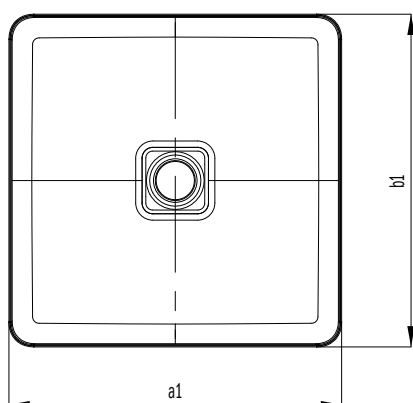

Model	Uitwendige lengte [mm]	Inwendige lengte [mm]	Uitwendige breedte [mm]	Inwendige breedte [mm]	Afstand bovenkant tot onderkant afvoer [mm]	Buitendiameter [mm]	Inwendige diameter boven [mm]	Buitendiameter onder [mm]	Afstand van buitenzijde tot midden afvoer [mm]	Diepte kraangatbank [mm]	Buitenste afstand montagegaten [mm]	Inwendige afstand montagegaten [mm]	Nettogewicht [kg]
	a₁	a_s	b₁	b_s	c₁₂	d₇	d₈	d₉	f₅	l₁	n₁	n₂	
3184	400	-	400	-	119	-	-	-	200	-	-	-	6
3185	580	-	380	-	119	-	-	-	190	-	-	-	8