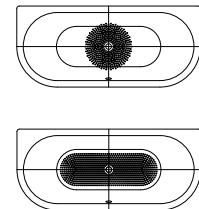

Model	Uitwendige lengte [mm]	Inwendige lengte (boven) [mm]	Inwendige lengte (onder) [mm]	Uitwendige breedte [mm]	Inwendige breedte (boven) [mm]	Inwendige breedte (onder) [mm]	Inwendige diepte [mm]	Diepte inclusief afvoergat [mm]	Hoogte met poten [mm]	Randbreedte voetzijde; lange zijde [mm]	Afstand van badrand tot midden afvoer [mm]	Afstand van rand voeteinde tot midden poot [mm]	Afstand tussen de poten [mm]	Pootbreedte max. [mm]	Uitwendige radius [mm]	Waterinhoud [l]	Nettogewicht [kg]
	a₁	a₆	a₇	b₁	b₆	b₁₁	c₁	c₂	c₃	e₁; e₂	f₂	h₂	h₄	h₆	r₁		
131	1700	1580	1130	750	630	510	460	485	605 - 640	60; 60	850	560	580	465	23	156	51
135	1800	1680	1230	800	680	560	460	485	595 - 630	60; 60	900	600	600	540	23	195	52