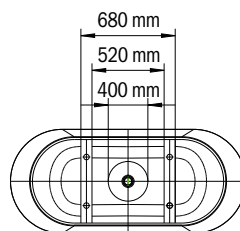

Model	Uitwendige lengte [mm]	Uitwendige lengte (onder) [mm]	Inwendige lengte (boven) [mm]	Inwendige lengte (onder) [mm]	Uitwendige breedte [mm]	Uitwendige breedte (onder) [mm]	Inwendige breedte (boven) [mm]	Inwendige breedte (onder) [mm]	Afstand van badrand tot midden afvoer [mm]	Afstand van rand voeteinde tot midden poot [mm]	Afstand tussen de potten [mm]	Pootbreedte max. [mm]	Uitwendige radius [mm]	Aansluiting vulgarnituur [mm]	Aansluitdiameter afvoer [mm]	Waterinhoud [l]	Nettogewicht [kg]
	a ₁	a ₃	a ₆	a ₇	b ₁	b ₃	b ₆	b ₁₁	f ₂	h ₂	h ₄	h ₆	r ₁				
1127	1700	-	1580	1130	750	-	630	510	850	-	-	-	375	3/4"	40/50	156	120
1128	1800	-	1680	1230	800	-	680	560	900	-	-	-	400	3/4"	40/50	195	139

Model	Uitwendige lengte [mm]	Uitwendige lengte (onder) [mm]	Inwendige lengte (boven) [mm]	Inwendige lengte (onder) [mm]	Uitwendige breedte [mm]	Uitwendige breedte (onder) [mm]	Inwendige breedte (boven) [mm]	Inwendige breedte (onder) [mm]	Afstand van badrand tot midden afvoer [mm]	Afstand van rand voeteinde tot midden poot [mm]	Afstand tussen de potten [mm]	Pootbreedte max. [mm]	Uitwendige radius [mm]	Aansluiting vulgarnituur [mm]	Aansluitdiameter afvoer [mm]	Waterinhoud [l]	Nettogewicht [kg]
	a ₁	a ₃	a ₆	a ₇	b ₁	b ₃	b ₆	b ₁₁	f ₂	h ₂	h ₄	h ₆	r ₁				
1113	1700	1418	1580	1130	750	643	630	500	850	-	-	-	375	1/2"	40/50	124	117
1111	1800	1518	1680	1230	800	693	680	550	900	-	-	-	400	1/2"	40/50	158	139