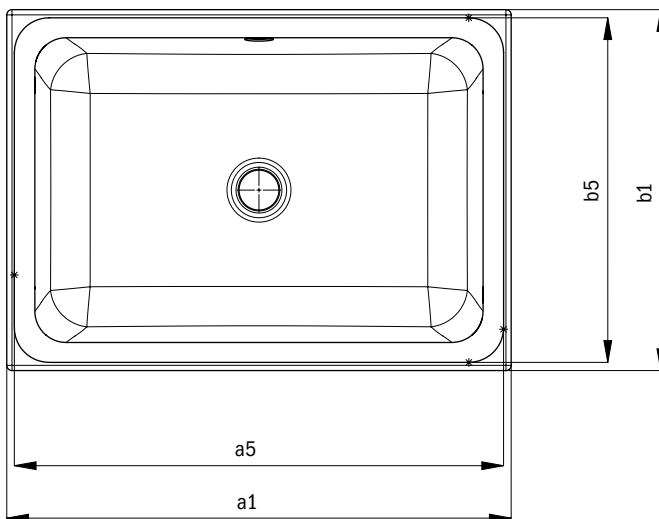

Model	Uitwendige lengte [mm]	Inwendige lengte [mm]	Uitwendige breedte [mm]	Inwendige breedte [mm]	Afstand bovenkant tot onderkant afvoer [mm]	Buitendiameter [mm]	Inwendige diameter boven [mm]	Buitendiameter onder [mm]	Afstand van buitenzijde tot midden afvoer [mm]	Diepte kraangatbank [mm]	Buitenste afstand montagegaten [mm]	Inwendige afstand montagegaten [mm]	Nettogewicht [kg]
	a₁	a₅	b₁	b₅	c_{1,2}	d₇	d₈	d₉	f₅	l₁	n₁	n₂	
3189	580	562	415	396	173	-	-	-	208	-	-	-	10