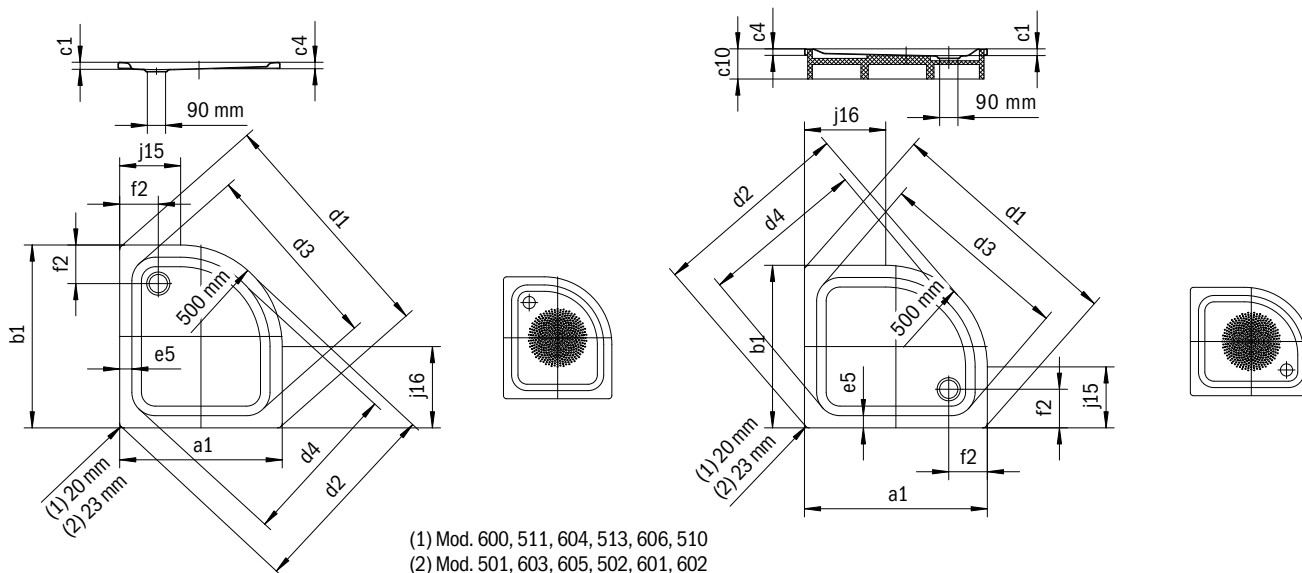

Totale opbouwhoogte				Bouwhoogte
	Model-1		Model-2		Model-1
KA 90 horizontaal	115	145	130	160	80
KA 90 vlak	125	95	130	160	60
KA 90 standaard	49	49	130	160	80