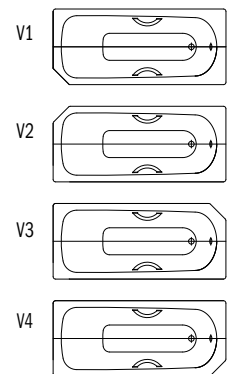

ALPINE WIT	BAHAMABEIGE	MANHATTAN	PERGAMON	ZWART	COORDINATED COLOURS	ALPINE WIT MATT	WARM BEIGE 20	WARM BEIGE 40	WARM GREY 10	WARM GREY 30	WARM GREY 50	WARM GREY 60	WARM GREY 70	WARM GREY 80	WARM GREY 85	WARM GREY 90	COOL GREY 30	COOL GREY 40	COOL GREY 70	COOL GREY 80	COOL GREY 90	ZWART MATT 100	
SANIFORM V1-V4	001	SANITAIKLEUREN 030	199	231	701