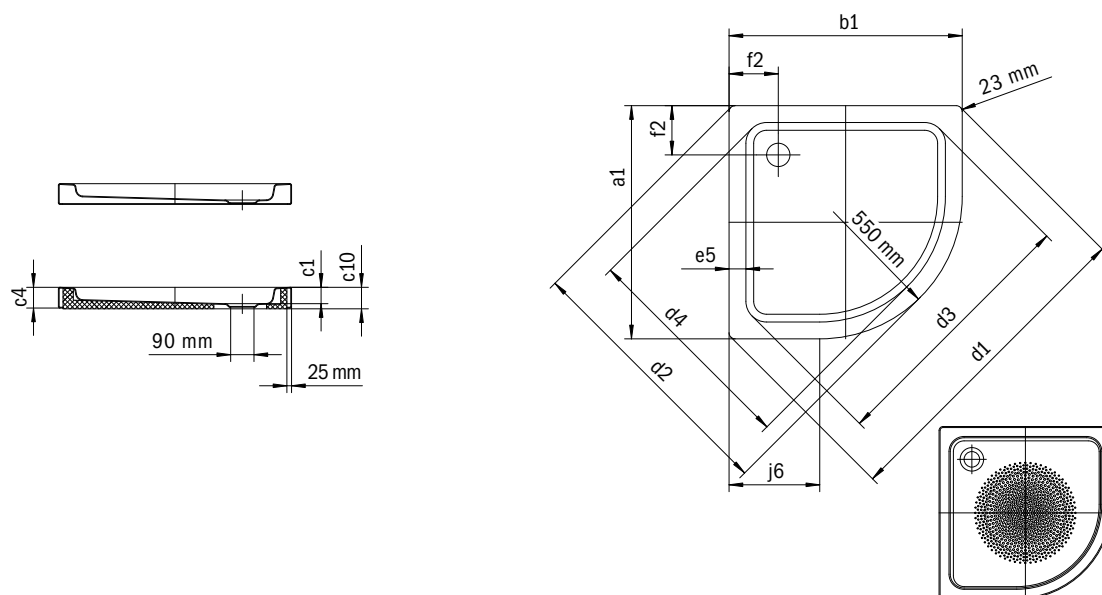

Voorbeeldafbeelding

	ALPINE WIT		BAHAMABEIGE		MANHATTAN		PERGAMON		ZWART		COORDINATED COLOURS	ALPINE WIT MATT	WARM BEIGE 20	WARM BEIGE 40	WARM GREY 10	WARM GREY 30	WARM GREY 50	WARM GREY 60	WARM GREY 70	WARM GREY 80	WARM GREY 85	WARM GREY 90	COOL GREY 30	COOL GREY 40	COOL GREY 70	COOL GREY 80	COOL GREY 90	ZWART MATT 100	
ARRONDO	001	SANITAIKLEUREN	030	199	231	701