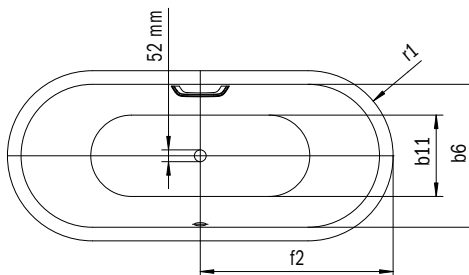

ALPINE WIT	SANTAIKLEUREN				BAHAMABEIGE	MANHATTAN	PERGAMON	ZWART	COORDINATED COLOURS	ALPINE WIT MATT	WARM BEIGE 20	WARM BEIGE 40	WARM GREY 10	WARM GREY 30	WARM GREY 50	WARM GREY 60	WARM GREY 70	WARM GREY 80	WARM GREY 85	WARM GREY 90	COOL GREY 30	COOL GREY 40	COOL GREY 70	COOL GREY 80	COOL GREY 90	ZWART MATT 100
CLASSIC DUO OVAL	001		030	199	231	701				711	661																676