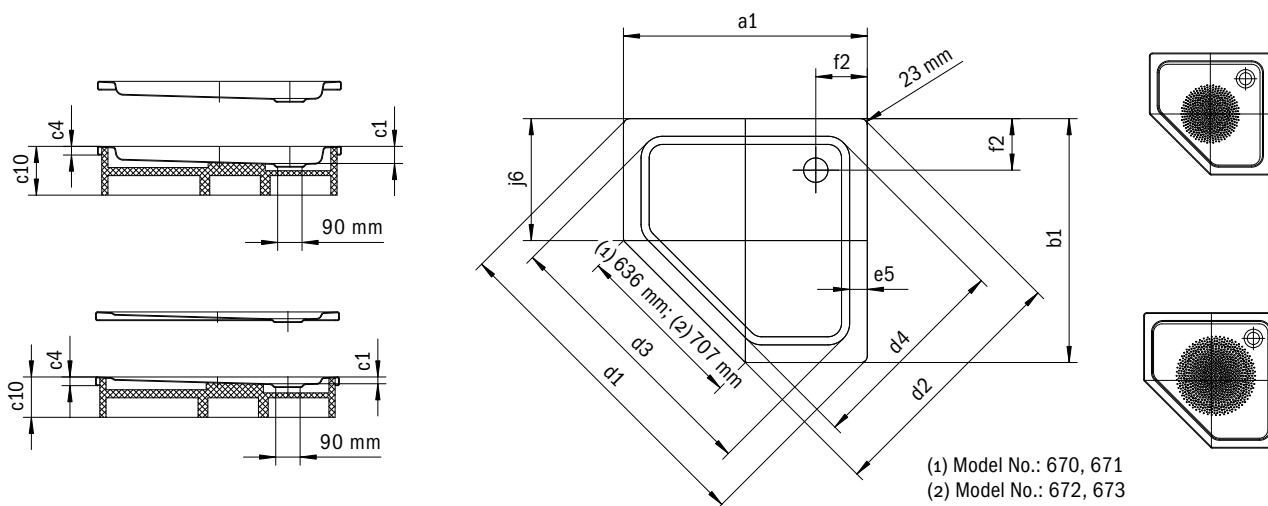

Model	Uitwendige lengte [mm]	Inwendige lengte [mm]	Uitwendige breedte [mm]	Inwendige breedte [mm]	Inwendige diepte [mm]	Dikte van de rand [mm]	Hoogte met drager [mm]	Hoekmaat uitwendige lengte [mm]	Hoekmaat uitwendige breedte [mm]	Hoekmaat inwendige lengte [mm]	Hoekmaat inwendige breedte [mm]	Randbreedte [mm]	Afstand van badrand tot midden afvoer [mm]	Lengte van de diagonaal [mm]	Nettogewicht [kg]
	a₁	a₅	b₁	b₅	c₁	c₄	c₁₀	d₁	d₂	d₃	d₄	e₅	f₂	j₆	
670	900	-	900	-	25	32	120	1254	945	1023	765	65	190	450	19
671	900	-	900	-	65	32	160	1254	945	1023	765	65	190	450	19
672	1000	-	1000	-	25	32	120	1395	1051	1164	871	65	190	500	23
673	1000	-	1000	-	65	32	160	1395	1051	1164	871	65	190	500	24

	Totale opbouwhoogte				Bouwhoogte Model-1
	Model-1		Model-2		
KA 90 horizontaal	105	145	120	160	80
KA 90 vlak	125	85	120	160	60
KA 90 standaard	49	49	120	160	80