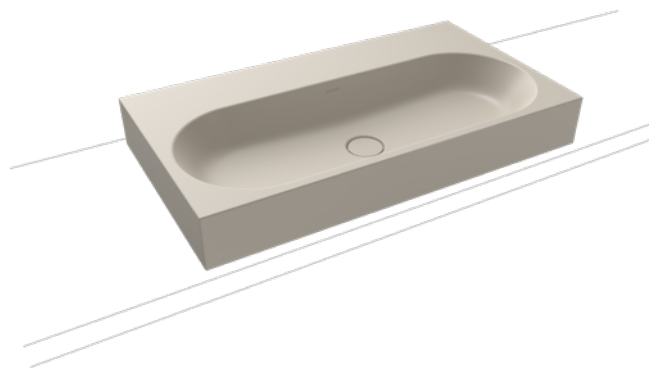

CENTRO OPZETWASTAFEL

(RANDHOOGTE 120MM)

- Symbiose van purisme en ingetogen elegantie
- Luxueuze uitstraling – volmaakt passend bij moderne en traditionele badinrichtingsvormen
- Ontworpen vanuit de basisgedachte van een cirkel, die terugkeert in de fraai geïntegreerde geëmailleerd afvoer
- Passende tegenhanger op de wasplek bij het ligbad CENTRO DUO
- Royaal bemeten aflegvlak met veel ruimte voor individuele accessoires
- Designed by Anke Salomon

Voorbeeldafbeelding

CENTRO	ALPINE WIT	SANTAIKLEUREN	BAHAMABEIGE	MANHATTAN	PERGAMON	ZWART	COORDINATED COLOURS	ALPINE WIT MATT	WARM BEIGE 20	WARM BEIGE 40	WARM GREY 10	WARM GREY 30	WARM GREY 50	WARM GREY 60	WARM GREY 70	WARM GREY 80	WARM GREY 85	WARM GREY 90	COOL GREY 30	COOL GREY 40	COOL GREY 70	COOL GREY 80	COOL GREY 90	ZWART MATT 100		
	001		030	199	231	701		711	661	668	671										663		665		667	676