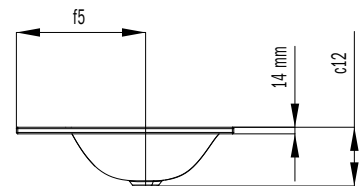

Model	Uitwendige lengte [mm]	Inwendige lengte [mm]	Uitwendige breedte [mm]	Inwendige breedte [mm]	Afstand bovenkant tot onderkant afvoer [mm]	Buitendiameter [mm]	Inwendige diameter boven [mm]	Buitendiameter onder [mm]	Afstand van buitenzijde tot midden afvoer [mm]	Diepte kraangatbank [mm]	Buitenste afstand montagegaten [mm]	Inwendige afstand montagegaten [mm]	Nettogewicht [kg]
	a_1	a_5	b_1	b_5	$c_{1,2}$	d_7	d_8	d_9	f_5	l_1	n_1	n_2	
3039	1200	1194	460	353	123	-	-	-	274	105	-	-	14