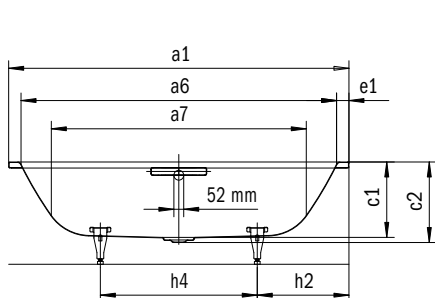

ALPINE WIT	SANITAIKLEUREN	BAHAMABEIGE	MANHATTAN	PERGAMON	ZWART	COORDINATED COLOURS	ALPINE WIT MATT	WARM BEIGE 20	WARM BEIGE 40	WARM GREY 10	WARM GREY 30	WARM GREY 50	WARM GREY 60	WARM GREY 70	WARM GREY 80	WARM GREY 85	WARM GREY 90	COOL GREY 30	COOL GREY 40	COOL GREY 70	COOL GREY 80	COOL GREY 90	ZWART MATT 100
ASYMMETRIC DUO	001		030	199	231	701		711	661		668			671					663		665		667	676