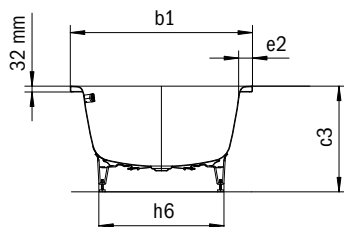

ELLIPSO DUO OVAL	ALPINE WIT	SANITAIKLEUREN	BAHAMABEIGE	MANHATTAN	PERGAMON	ZWART	COORDINATED COLOURS	ALPINE WIT MATT	WARM BEIGE 20	WARM BEIGE 40	WARM GREY 10	WARM GREY 30	WARM GREY 50	WARM GREY 60	WARM GREY 70	WARM GREY 80	WARM GREY 85	WARM GREY 90	COOL GREY 30	COOL GREY 40	COOL GREY 70	COOL GREY 80	COOL GREY 90	ZWART MATT 100
	001		030	199	231	701		711	661		668			671					663		665		667	676