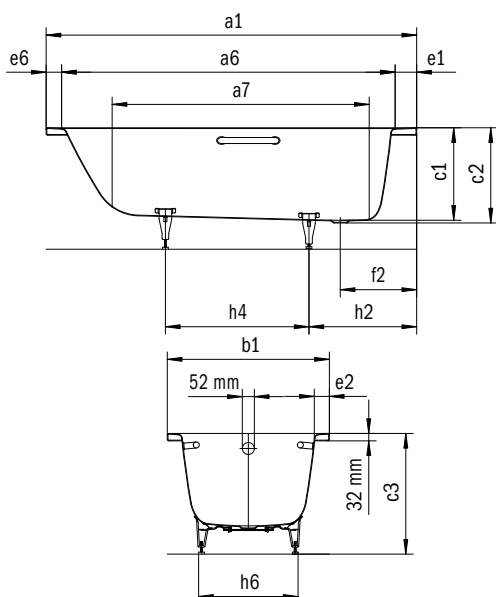

Voorbeeldafbeelding

	ALPINE WIT	BAHAMABEIGE	MANHATTAN	PERGAMON	ZWART	COORDINATED COLOURS	ALPINE WIT MATT	WARM BEIGE 20	WARM BEIGE 40	WARM GREY 10	WARM GREY 30	WARM GREY 50	WARM GREY 60	WARM GREY 70	WARM GREY 80	WARM GREY 85	WARM GREY 90	COOL GREY 30	COOL GREY 40	COOL GREY 70	COOL GREY 80	COOL GREY 90	ZWART MATT 100	
CAYONO	001	030	199	231	701		711	661