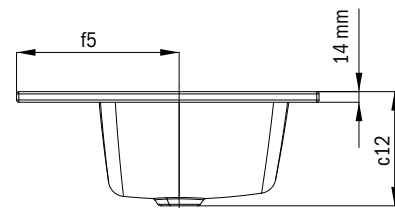

OBJECT Q	ALPINE WIT	BAHAMABEIGE	MANHATTAN	PERGAMON	ZWART	COORDINATED COLOURS	ALPINE WIT MATT	WARM BEIGE 20	WARM BEIGE 40	WARM GREY 10	WARM GREY 30	WARM GREY 50	WARM GREY 60	WARM GREY 70	WARM GREY 80	WARM GREY 85	WARM GREY 90	COOL GREY 30	COOL GREY 40	COOL GREY 70	COOL GREY 80	COOL GREY 90	ZWART MATT 100
	001	SANITAIRKLEUREN