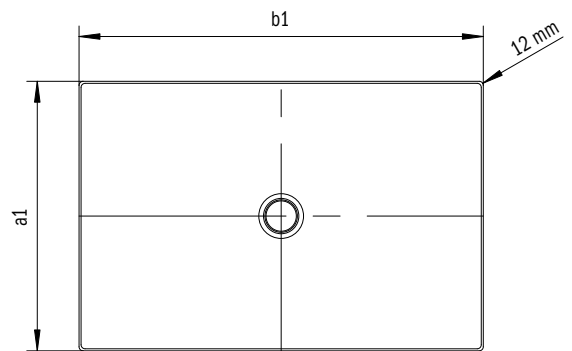

ANTISLIP
SECURE
PLUS

INVISIBLE
GRIP

Voorbeeldafbeelding

	ALPINE WIT	SANITAIKLEUREN	BAHAMABEIGE	MANHATTAN	PERGAMON	ZWART	COORDINATED COLOURS	ALPINE WIT MATT	WARM BEIGE 20	WARM BEIGE 40	WARM GREY 10	WARM GREY 30	WARM GREY 50	WARM GREY 60	WARM GREY 70	WARM GREY 80	WARM GREY 85	WARM GREY 90	COOL GREY 30	COOL GREY 40	COOL GREY 70	COOL GREY 80	COOL GREY 90	ZWART MATT 100
SCONA	001		030	199	231	701		711	661	662	668	669	670	671	672	673	674	675	663	664	665	666	667	676