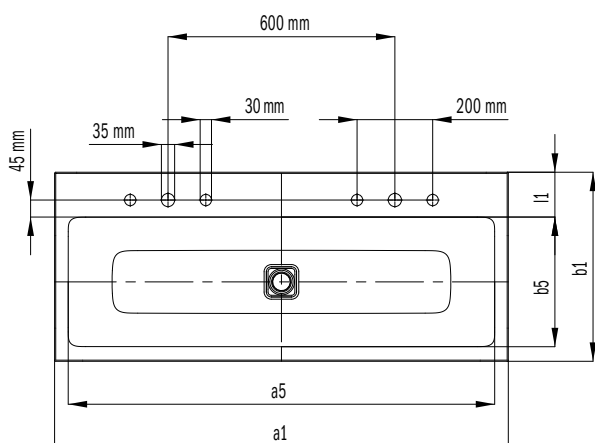

Model	Uitwendige lengte [mm]	Inwendige lengte [mm]	Uitwendige breedte [mm]	Inwendige breedte [mm]	Afstand bovenkant tot onderkant afvoer [mm]	Buitendiameter [mm]	Inwendige diameter boven [mm]	Buitendiameter onder [mm]	Afstand van buitenzijde tot midden afvoer [mm]	Diepte kraangatbank [mm]	Buitenste afstand montagegaten [mm]	Inwendige afstand montagegaten [mm]	Nettogewicht [kg]
	a_1	a_5	b_1	b_5	$c_{1,2}$	d_7	d_8	d_9	f_5	l_1	n_1	n_2	
3091	1200	1128	500	343	112	-	-	-	290	116	1040	280	23