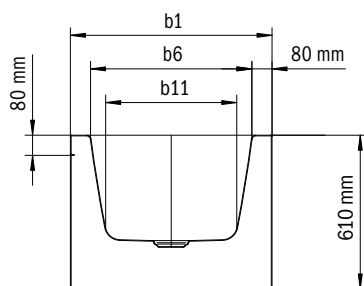

Model	Uitwendige lengte [mm]	Uitwendige lengte (onder) [mm]	Inwendige lengte (boven) [mm]	Inwendige lengte (onder) [mm]	Uitwendige breedte [mm]	Uitwendige breedte (onder) [mm]	Inwendige breedte (boven) [mm]	Inwendige breedte (onder) [mm]	Afstand van badrand tot midden afvoer [mm]	Afstand van rand voeteinde tot midden poot [mm]	Afstand tussen de potten [mm]	Pootbreedte max. [mm]	Uitwendige radius [mm]	Aansluiting vulgarnituur [mm]	Aansluitdiameter afvoer [mm]	Waterinhoud [l]	Nettogewicht [kg]
	a_1	a_3	a_6	a_7	b_1	b_3	b_6	b_{11}	f_2	h_2	h_4	h_6	r_1				
1722	1700	-	1540	1080	750	-	590	470	850	-	-	-	5	3/4"	40/50	122	109
1723	1800	-	1640	1180	800	-	640	520	900	-	-	-	5	3/4"	40/50	159	118