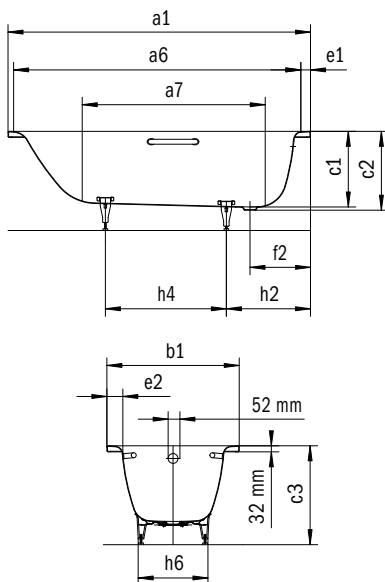

ALPINE WIT	BAHAMABEIGE	MANHATTAN	PERGAMON	ZWART	COORDINATED COLOURS	ALPINE WIT MATT	WARM BEIGE 20	WARM BEIGE 40	WARM GREY 10	WARM GREY 30	WARM GREY 50	WARM GREY 60	WARM GREY 70	WARM GREY 80	WARM GREY 85	WARM GREY 90	COOL GREY 30	COOL GREY 40	COOL GREY 70	COOL GREY 80	COOL GREY 90	ZWART MATT 100	
SANIFORM V1-V4	001	SANITAIKLEUREN 030	199	231	701