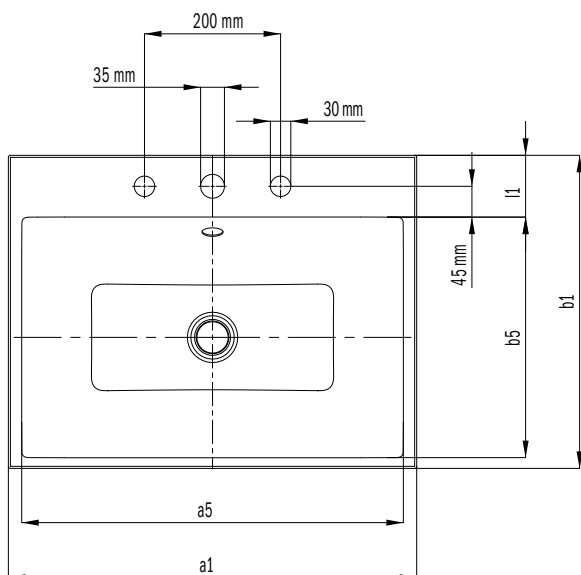

Voorbeeldafbeelding

	ALPINE WIT	SANITAIKLEUREN	BAHAMABEIGE	MANHATTAN	PERGAMON	ZWART	COORDINATED COLOURS	ALPINE WIT MATT	WARM BEIGE 20	WARM BEIGE 40	WARM GREY 10	WARM GREY 30	WARM GREY 50	WARM GREY 60	WARM GREY 70	WARM GREY 80	WARM GREY 85	WARM GREY 90	COOL GREY 30	COOL GREY 40	COOL GREY 70	COOL GREY 80	COOL GREY 90	ZWART MATT 100
PURO	001		030	199	231	701		711	661		668			671					663		665		667	676