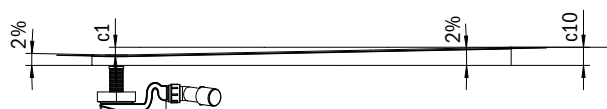

Model	KA 4121 max.	KA 4121 min.	KA 4122
Totale opbouwhoogte	2610	174	104	84
	2611	176	106	86
	2612	176	106	86
	2613	178	108	88
	2614	178	108	88
	2615	178	108	88
	2616	180	110	90
	2617	182	112	92
	2618	182	112	92
	2619	182	112	92
	2620	182	112	92
	2621	184	114	94
	2622	190	120	96
	2623	186	116	96
	2624	186	116	96
	2625	190	120	100
	2626	190	120	100
	2627	192	122	100
	2628	192	122	102
2629	192	122	102