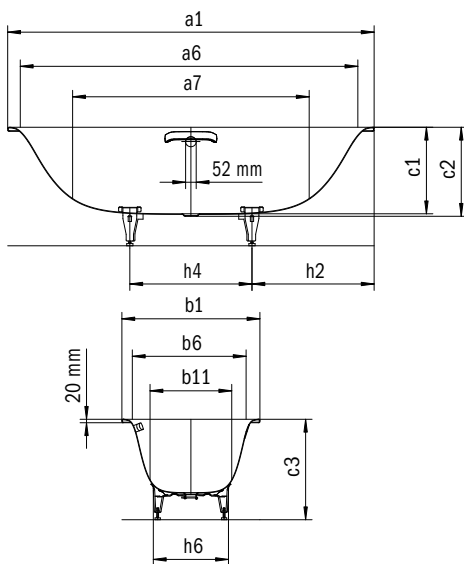

Voorbeeldafbeelding

SILENIO	ALPINE WIT	SANTAIKLEUREN				COORDINATED COLOURS																	
	001	BAHAMABEIGE 030	MANHATTAN 199	PERGAMON 231	ZWART 701	ALPINE WIT MATT 711	WARM BEIGE 20 661	WARM BEIGE 40 668	WARM GREY 10 668	WARM GREY 30 668	WARM GREY 50 668	WARM GREY 60 671	WARM GREY 70 668	WARM GREY 80 668	WARM GREY 85 668	WARM GREY 90 668	COOL GREY 30 663	COOL GREY 40 663	COOL GREY 70 665	COOL GREY 80 665	COOL GREY 90 667	ZWART MATT 100 676