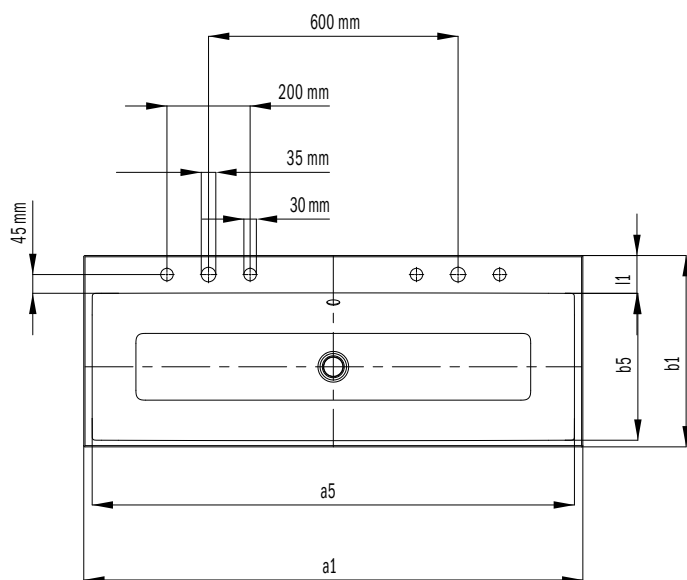

ALPINE WIT	SANITAIKLEUREN	BAHAMABEIGE	MANHATTAN	PERGAMON	ZWART	COORDINATED COLOURS	ALPINE WIT MATT	WARM BEIGE 20	WARM BEIGE 40	WARM GREY 10	WARM GREY 30	WARM GREY 50	WARM GREY 60	WARM GREY 70	WARM GREY 80	WARM GREY 85	WARM GREY 90	COOL GREY 30	COOL GREY 40	COOL GREY 70	COOL GREY 80	COOL GREY 90	ZWART MATT 100
PURO	001		030	199	231	701		711	661		668			671					663		665		667	676