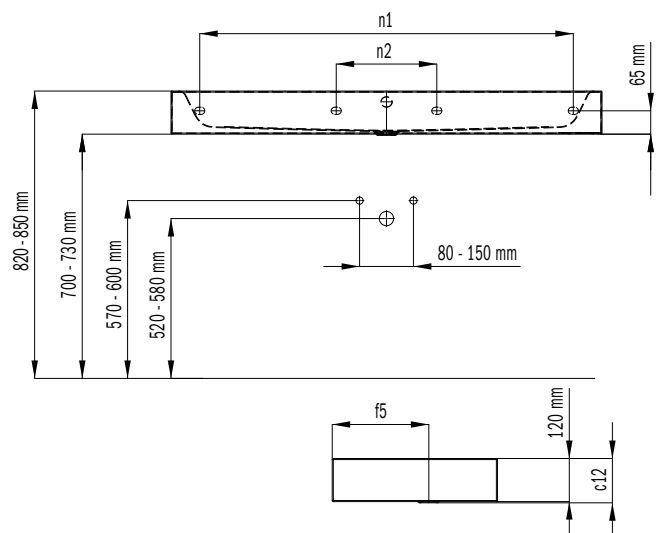

Model	Uitwendige lengte [mm]	Inwendige lengte [mm]	Uitwendige breedte [mm]	Inwendige breedte [mm]	Afstand bovenkant tot onderkant afvoer [mm]	Buitendiameter [mm]	Inwendige diameter boven [mm]	Buitendiameter onder [mm]	Afstand van buitenzijde tot midden afvoer [mm]	Diepte kraangatbank [mm]	Buitenste afstand montagegaten [mm]	Inwendige afstand montagegaten [mm]	Nettogewicht [kg]
	a_1	a_5	b_1	b_5	$c_{1,2}$	d_7	d_8	d_9	f_5	l_1	n_1	n_2	
3167	1200	1160	460	354	125	-	-	-	268	91	1040	280	23