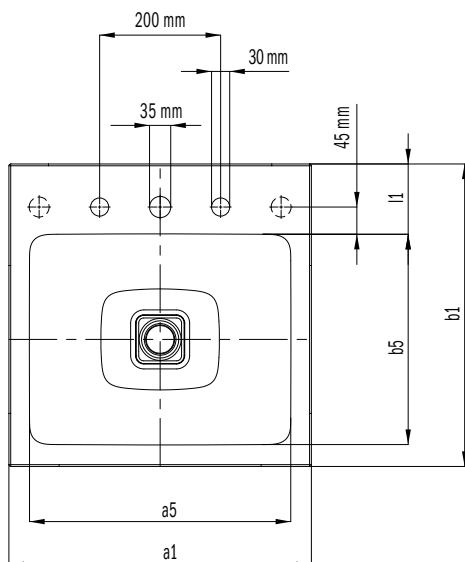

Model	Uitwendige lengte [mm]	Inwendige lengte [mm]	Uitwendige breedte [mm]	Inwendige breedte [mm]	Afstand bovenkant tot onderkant afvoer [mm]	Buitendiameter [mm]	Inwendige diameter boven [mm]	Buitendiameter onder [mm]	Afstand van buitenzijde tot midden afvoer [mm]	Diepte kraangatbank [mm]	Buitenste afstand montagegaten [mm]	Inwendige afstand montagegaten [mm]	Nettogewicht [kg]
	a_1	a_5	b_1	b_5	c_{12}	d_7	d_8	d_9	f_5	l_1	n_1	n_2	
3077	500	432	500	348	112	-	-	-	290	116	-	-	12
3085	600	532	500	348	112	-	-	-	290	116	-	-	15
3086	900	832	500	348	112	-	-	-	290	116	-	-	18