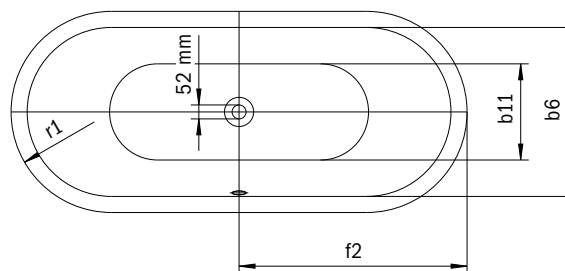

BIJZONDERE VORMEN

Afmetingen	Hoogte	Mod.-No.	Model	Pagina
1570 x 700/475	420	834/835	MINI/STAR rechts	106-107
	420	836/837	MINI/STAR links	104-105
1570 x 750/500	420	830/831	MINI/STAR rechts	106-107
	420	832/833	MINI/STAR links	104-105
1700 x 750	460	131	CENTRO DUO 2	50-51
	460	1131	MEISTERSTÜCK CENTRO DUO 2	22-23
	460	129	CENTRO DUO 1 links	46-47
	460	130	CENTRO DUO 1 rechts	48-49
	460	1129	MEISTERSTÜCK CENTRO DUO 1 links	18-19
	460	1130	MEISTERSTÜCK CENTRO DUO 1 rechts	20-21
1800 x 800	460	135	CENTRO DUO 2	50-51
	460	1135	MEISTERSTÜCK CENTRO DUO 2	22-23
	460	136	CENTRO DUO 1 links	46-47
	460	137	CENTRO DUO 1 rechts	48-49
	460	1136	MEISTERSTÜCK CENTRO DUO 1 links	18-19
	460	1137	MEISTERSTÜCK CENTRO DUO 1 rechts	20-21

MEISTERSTÜCK CENTRO DUO OVAL

- Vrijstaand ligbad van hoogwaardig speciaal geëmailleerd staal
- Strakke eenvoud en sobere elegantie zijn kenmerkend voor dit bad
- De uit één stuk gemaakte ommanteling accentueert de ambitieuze vormgeving en maakt een vrijstaande plaatsing mogelijk
- Geëmailleerd, in het baddesign geïntegreerde afvoerbedekking en overloopknop (ook verkrijgbaar met vulfunctie)
- Baden met zijn tweeën: twee identieke schuine rugvlakken en middenafvoer

Model	Uitwendige lengte [mm]	Uitwendige lengte (onder) [mm]	Inwendige lengte (boven) [mm]	Inwendige lengte (onder) [mm]	Uitwendige breedte [mm]	Uitwendige breedte (onder) [mm]	Inwendige breedte (boven) [mm]	Inwendige breedte (onder) [mm]	Afstand van badrand tot midden afvoer [mm]	Afstand van rand voeteinde tot midden poot [mm]	Afstand tussen de potten [mm]	Pootbreedte max. [mm]	Uitwendige radius [mm]	Aansluiting vulgarnituur [mm]	Aansluitdiameter afvoer [mm]	Waterinhoud [l]	Nettogewicht [kg]
	a ₁	a ₃	a ₆	a ₇	b ₁	b ₃	b ₆	b ₁₁	f ₂	h ₂	h ₄	h ₆	r ₁				
1127	1700	-	1580	1130	750	-	630	510	850	-	-	-	375	3/4"	40/50	156	120
1128	1800	-	1680	1230	800	-	680	560	900	-	-	-	400	3/4"	40/50	195	139