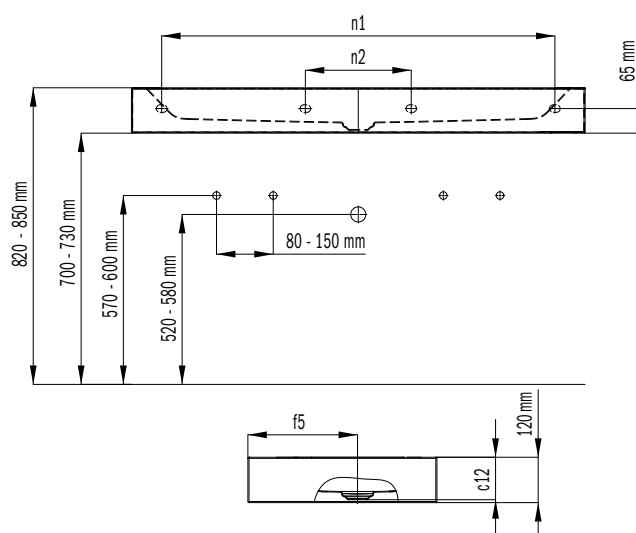

Model	Uitwendige lengte [mm]	Inwendige lengte [mm]	Uitwendige breedte [mm]	Inwendige breedte [mm]	Afstand bovenkant tot onderkant afvoer [mm]	Buitendiameter [mm]	Inwendige diameter boven [mm]	Buitendiameter onder [mm]	Afstand van buitenzijde tot midden afvoer [mm]	Diepte kraangatbank [mm]	Buitenste afstand montagegaten [mm]	Inwendige afstand montagegaten [mm]	Nettogewicht [kg]
	a_1	a_5	b_1	b_5	$c_{1,2}$	d_7	d_8	d_9	f_5	l_1	n_1	n_2	
3091	1200	1128	500	343	112	-	-	-	290	116	1040	280	23