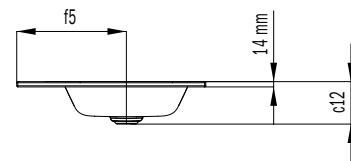

ALPINE WIT		BAHAMABEIGE		MANHATTAN		PERGAMON		ZWART		COORDINATED COLOURS	ALPINE WIT MATT	WARM BEIGE 20	WARM BEIGE 40	WARM GREY 10	WARM GREY 30	WARM GREY 50	WARM GREY 60	WARM GREY 70	WARM GREY 80	WARM GREY 85	WARM GREY 90	COOL GREY 30	COOL GREY 40	COOL GREY 70	COOL GREY 80	COOL GREY 90	ZWART MATT 100
CONO	001	SANITAIKLEUREN	030	199	231	701						711	661		668			671					663		665		667	676