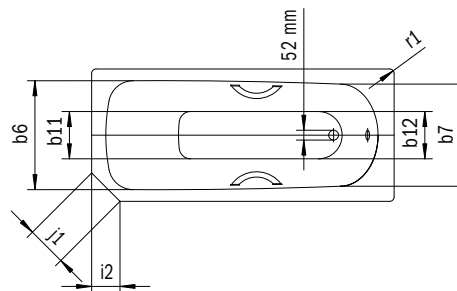

ALPINE WIT	BAHAMABEIGE	MANHATTAN	PERGAMON	ZWART	COORDINATED COLOURS	ALPINE WIT MATT	WARM BEIGE 20	WARM BEIGE 40	WARM GREY 10	WARM GREY 30	WARM GREY 50	WARM GREY 60	WARM GREY 70	WARM GREY 80	WARM GREY 85	WARM GREY 90	COOL GREY 30	COOL GREY 40	COOL GREY 70	COOL GREY 80	COOL GREY 90	ZWART MATT 100	
SANIFORM V1-V4	001	SANITAIKLEUREN 030	199	231	701