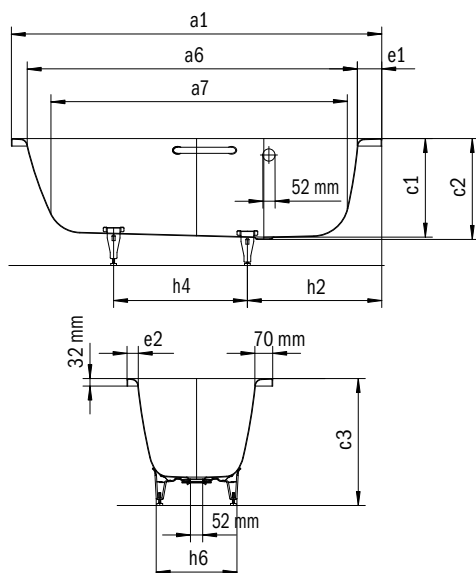

- Eenpersoonsbad met aan de zijkant gepositioneerde overloop
- Zuinig waterverbruik door de smaller wordende binnenvorm
- Bijzondere vorm is ideaal voor kleine badkamers
- Ook leverbaar met grepen

	ALPINE WIT	BAHAMABEIGE	MANHATTAN	PERGAMON	ZWART	COORDINATED COLOURS	ALPINE WIT MATT	WARM BEIGE 20	WARM BEIGE 40	WARM GREY 10	WARM GREY 30	WARM GREY 50	WARM GREY 60	WARM GREY 70	WARM GREY 80	WARM GREY 85	WARM GREY 90	COOL GREY 30	COOL GREY 40	COOL GREY 70	COOL GREY 80	COOL GREY 90	ZWART MATT 100	
MINI	001	SANITAIKLEUREN 030	199	231	701