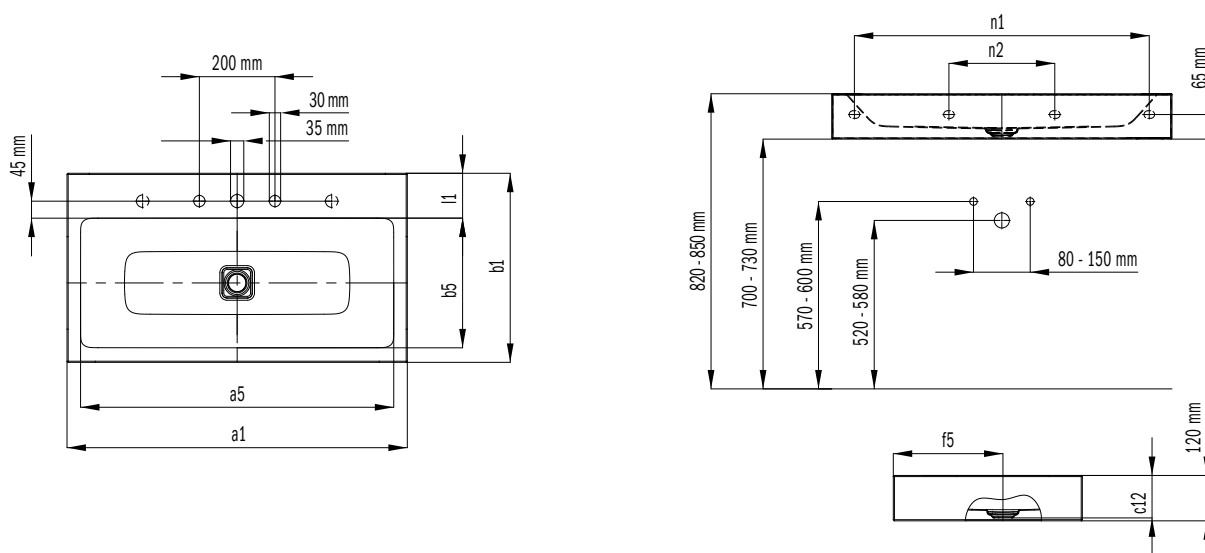

ALPINE WIT		BAHAMABEIGE		MANHATTAN		PERGAMON		ZWART		COORDINATED COLOURS	ALPINE WIT MATT	WARM BEIGE 20	WARM BEIGE 40	WARM GREY 10	WARM GREY 30	WARM GREY 50	WARM GREY 60	WARM GREY 70	WARM GREY 80	WARM GREY 85	WARM GREY 90	COOL GREY 30	COOL GREY 40	COOL GREY 70	COOL GREY 80	COOL GREY 90	ZWART MATT 100
CONO	001	SANITAIKLEUREN	030	199	231	701						711	661		668			671					663		665		667	676