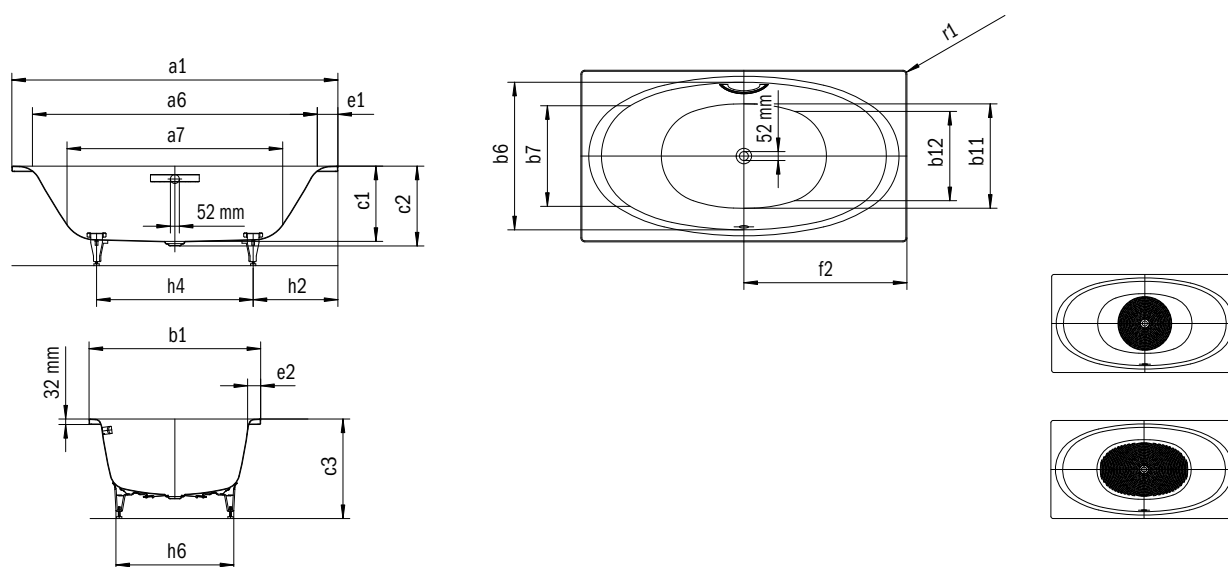

ELLIPSO DUO	ALPINE WIT	SANTAIKLEUREN				COORDINATED COLOURS																
	001	BAHAMABEIGE 030	MANHATTAN 199	PERGAMON 231	ZWART 701	ALPINE WIT MATT 711	WARM BEIGE 20 661	WARM BEIGE 40 668	WARM GREY 10 668	WARM GREY 30 668	WARM GREY 50 668	WARM GREY 60 671	WARM GREY 70 668	WARM GREY 80 668	WARM GREY 85 668	WARM GREY 90 668	COOL GREY 30 663	COOL GREY 40 663	COOL GREY 70 665	COOL GREY 80 665	COOL GREY 90 667	ZWART MATT 100 676