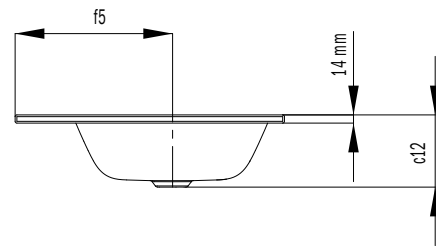

ALPINE WIT	SANITAIKLEUREN	BAHAMABEIGE	MANHATTAN	PERGAMON	ZWART	COORDINATED COLOURS	ALPINE WIT MATT	WARM BEIGE 20	WARM BEIGE 40	WARM GREY 10	WARM GREY 30	WARM GREY 50	WARM GREY 60	WARM GREY 70	WARM GREY 80	WARM GREY 85	WARM GREY 90	COOL GREY 30	COOL GREY 40	COOL GREY 70	COOL GREY 80	COOL GREY 90	ZWART MATT	100
PURO	001		030	199	231	701		711	661		668			671					663		665		667		676