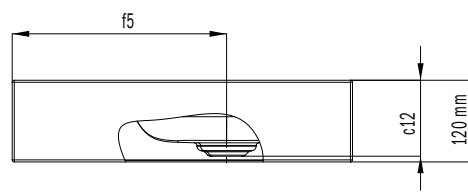

Model	Uitwendige lengte [mm]	Inwendige lengte [mm]	Uitwendige breedte [mm]	Inwendige breedte [mm]	Afstand bovenkant tot onderkant afvoer [mm]	Buitendiameter [mm]	Inwendige diameter boven [mm]	Buitendiameter onder [mm]	Afstand van buitenzijde tot midden afvoer [mm]	Diepte kraangatbank [mm]	Buitenste afstand montagegaten [mm]	Inwendige afstand montagegaten [mm]	Nettogewicht [kg]
	a_1	a_5	b_1	b_5	c_{12}	d_7	d_8	d_9	f_5	l_1	n_1	n_2	
3057	600	559	500	330	112	-	-	-	315	150	-	-	13
3058	900	859	500	330	112	-	-	-	315	150	-	-	18