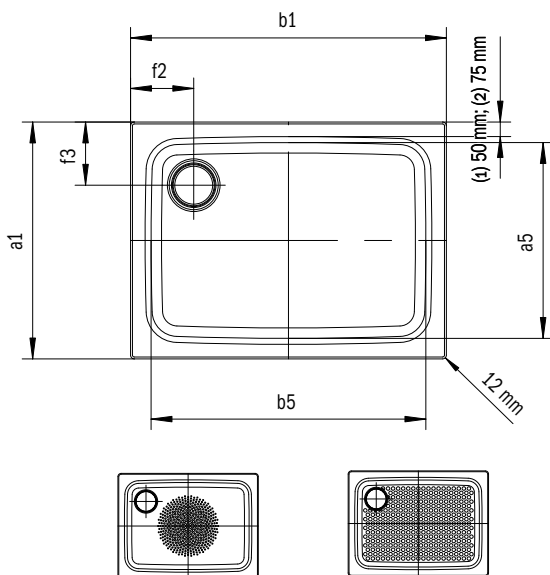

ANTISLIP
SECURE
PLUS

INVISIBLE
GRIP

Voorbeeldafbeelding

	ALPINE WIT	SANITAIKLEUREN	BAHAMABEIGE	MANHATTAN	PERGAMON	ZWART	COORDINATED COLOURS	ALPINE WIT MATT	WARM BEIGE 20	WARM BEIGE 40	WARM GREY 10	WARM GREY 30	WARM GREY 50	WARM GREY 60	WARM GREY 70	WARM GREY 80	WARM GREY 85	WARM GREY 90	COOL GREY 30	COOL GREY 40	COOL GREY 70	COOL GREY 80	COOL GREY 90	ZWART MATT 100
SUPERPLAN PLUS	001		030	199	231	701		711	661	662	668	669	670	671	672	673	674	675	663	664	665	666	667	676

(1) Model No.:
469, 475, 476, 477, 478,
479, 480, 481, 483, 484,
485, 486, 494

(2) Model No.:
482