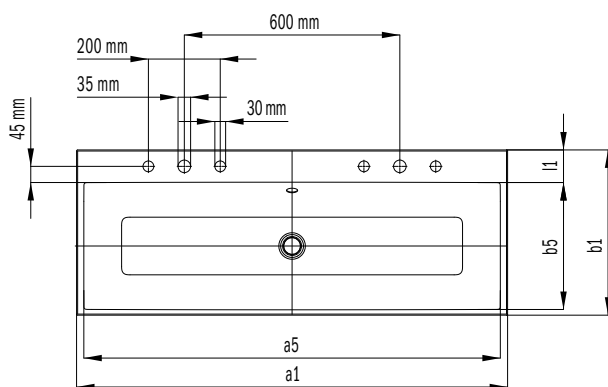

Model	Uitwendige lengte [mm]	Inwendige lengte [mm]	Uitwendige breedte [mm]	Inwendige breedte [mm]	Afstand bovenkant tot onderkant afvoer [mm]	Buitendiameter [mm]	Inwendige diameter boven [mm]	Buitendiameter onder [mm]	Afstand van buitenzijde tot midden afvoer [mm]	Diepte kraangatbank [mm]	Buitenste afstand montagegaten [mm]	Inwendige afstand montagegaten [mm]	Nettogewicht [kg]
	a_1	a_5	b_1	b_5	$c_{1,2}$	d_7	d_8	d_9	f_5	l_1	n_1	n_2	
3167	1200	1160	460	354	125	-	-	-	268	91	1040	280	23