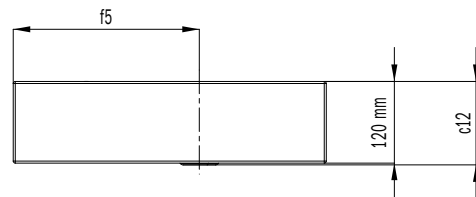

Voorbeeldafbeelding

	ALPINE WIT	SANITAIKLEUREN	BAHAMABEIGE	MANHATTAN	PERGAMON	ZWART	COORDINATED COLOURS	ALPINE WIT MATT	WARM BEIGE 20	WARM BEIGE 40	WARM GREY 10	WARM GREY 30	WARM GREY 50	WARM GREY 60	WARM GREY 70	WARM GREY 80	WARM GREY 85	WARM GREY 90	COOL GREY 30	COOL GREY 40	COOL GREY 70	COOL GREY 80	COOL GREY 90	ZWART MATT 100
SILENIO	001		030	199	231	701		711	661		668			671					663		665		667	676